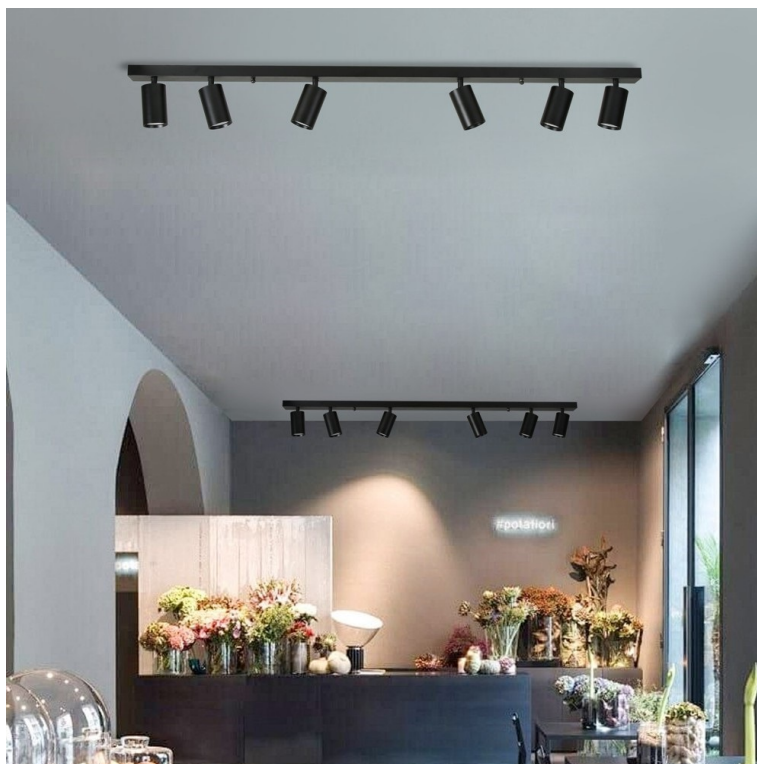

IMMAX NEO PUNTO-6 SMART - Smart světlo, které šetří energii

Chytré osvětlení IMMAX NEO PUNTO-6 SMART do každé moderní domácnosti. Vyznačuje se **elegantním designem**, který se skvěle hodí do jakékoli místnosti – kuchyně, obývacího pokoje, ložnice nebo třeba na chodbu. Díky podpoře chytrých technologií světlo IMMAX NEO PUNTO-6 SMART **snadno integrujete do systému Smart domu**. Chytrou LED žárovku můžete **jednoduše ovládat pomocí mobilní aplikace** (Android i iOS), případně lze využít také **hlasové asistenty** Amazon Alexa, Apple Siri nebo Google Assistant.

Ovládejte **nastavení jasu nebo barevné teploty** a přizpůsobte osvětlení podle své nálady nebo situace. **Barva světla RGB a přechod mezi teplou až studenou bílou** vám umožní snadno vytvořit relaxační nebo romantickou atmosféru, nebo jasně osvětlené prostředí, ve kterém se potřebujete soustředit na práci. **Stropní chytré svítidlo IMMAX NEO PUNTO-6** disponuje **šesticí LED žárovek IMMAX NEO**, které **spotřebovávají méně energie** a jsou ideální pro úsporu nákladů. Potěší také jednoduchá a rychlá instalace.