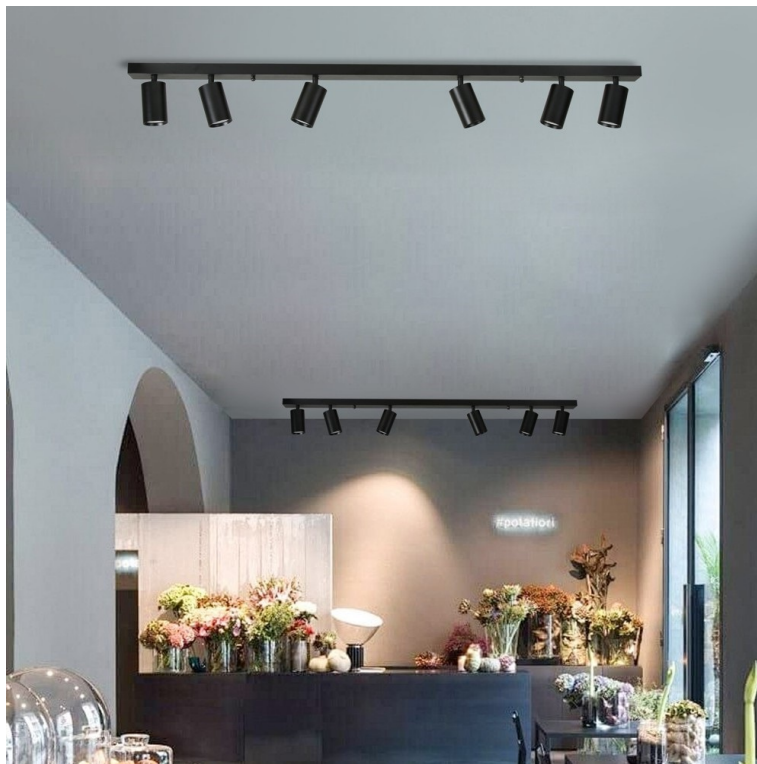

Chytré osvětlení IMMAX NEO LITE PUNTO-6 SMART do každé moderní domácnosti. Vyznačuje se **elegantním designem**, který se skvěle hodí do jakékoli místnosti - kuchyně, obývacího pokoje, ložnice nebo třeba na chodbu. Díky podpoře chytrých technologií světlo IMMAX NEO LITE PUNTO-6 SMART **snadno integrujete do systému Smart domu**. Chytrou LED žárovku můžete **jednoduše ovládat pomocí mobilní aplikace** (Android i iOS), případně lze využít také **hlasové asistenty** Amazon Alexa, Apple Siri nebo Google Assistant.

Ovládejte **nastavení jasu nebo barevné teploty** a přizpůsobte osvětlení podle své nálady nebo situace. **Barva světla RGB a přechod mezi teplou až studenou bílou** vám umožní snadno vytvořit relaxační nebo romantickou atmosféru, nebo jasně osvětlené prostředí, ve kterém se potřebujete soustředit na práci. **Stropní chytré svítidlo IMMAX NEO LITE PUNTO-6** disponuje **šesticí LED žárovek IMMAX NEO LITE**, které **spotřebovávají méně energie** a jsou ideální pro úsporu nákladů. Potěší také jednoduchá a rychlá instalace.

IMMAX NEO LITE PUNTO-6 SMART

Sada stropního/nástěnného svítidla PUNTO a šesti chytrých LED žárovek IMMAX NEO LITE nabízí perfektní kombinaci stylu a technologie, která oživí každý interiér.

Série bodových svítidel PUNTO představuje **kvalitní kovová svítidla** v elegantním, matně černém provedení, která jsou ideální volbou pro funkční osvětlení současných interiérů. Svítidla mohou být instalována jako **nástěnná i stropní**, což zvyšuje jejich flexibilitu a univerzálnost. Šest směrových hlav je nerovnoměrně rozloženo na 119 cm dlouhé základně a díky pohyblivým kloubům lze světelné pruhy zacílit přesně tam, kde je potřeba. Osazeno je **šesti patcemi GU10** pro instalaci žárovek o max. příkonu **6x 9 W**. Hlavu svítidla lze pro snadnější instalaci žárovky odšroubovat. Součástí balení je sada zlatých kroužků, kterými lze upravit vzhled svítidla na černošatý.