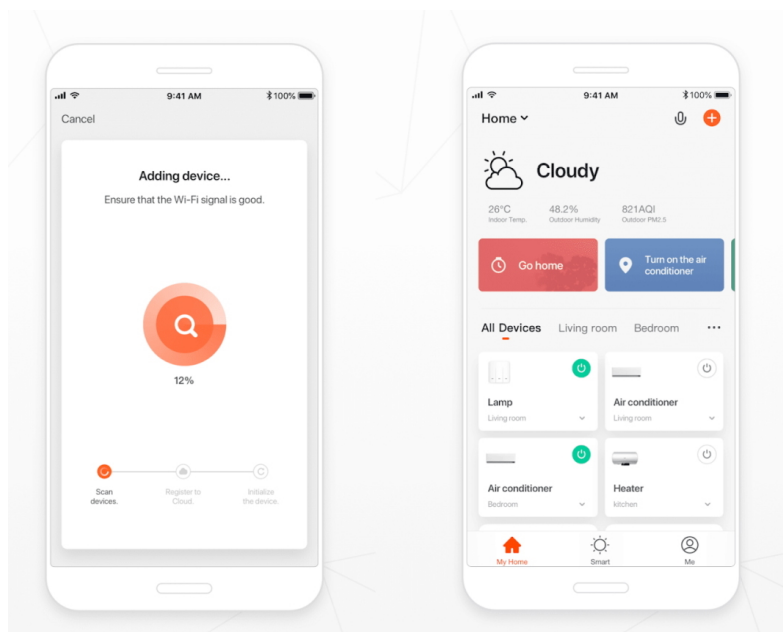

Chytré osvětlení IMMAX NEO LITE PUNTO-2 SMART do každé moderní domácnosti. Vyznačuje se **elegantním designem**, který se skvěle hodí do jakékoli místnosti - kuchyně, obývacího pokoje, ložnice nebo třeba na chodbu. Díky podpoře chytrých technologií světlo IMMAX NEO LITE PUNTO-2 SMART **snadno integrujete do systému Smart domu**. Chytrou LED žárovku můžete **jednoduše ovládat pomocí mobilní aplikace** (Android i iOS), případně lze využít také **hlasové asistenty** Amazon Alexa, Apple Siri nebo Google Assistant.

Ovládejte **nastavení jasu nebo barevné teploty** a přizpůsobte osvětlení podle své nálady nebo situace. **Barva světla RGB a přechod mezi teplou až studenou bílou** vám umožní snadno vytvořit relaxační nebo romantickou atmosféru, nebo jasně osvětlené prostředí, ve kterém se potřebujete soustředit na práci. **Stropní chytré svítidlo IMMAX NEO LITE PUNTO-2** disponuje **dvojití LED žárovek IMMAX NEO LITE**, které **spotřebovávají méně energie** a jsou ideální pro úsporu nákladů. Potěší také jednoduchá a rychlá instalace.

Chytrá, **stmívatelná**, barevná LED žárovka umožňuje **nastavení barvy a jasu** světla dle aktuální potřeby. Kromě **RGB** barevné škály je možné měnit také teplotu světla od teplé až po studenou bílou. Žárovka je založena na bezpečné a spolehlivé bezdrátové komunikaci **Wi-Fi**. Samozřejmostí je kompatibilita se systémy iOS či Android a hlasovým ovládním přes Amazon Alexa, Google Assistant nebo Apple Siri.