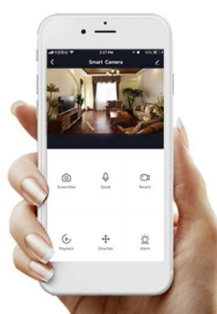

IMMAX NEO LITE PUNTO-1 SMART

Sada stropního/nástěnného svítidla PUNTO a chytré LED žárovky IMMAX NEO LITE nabízí perfektní kombinaci stylu a technologie, která oživí každý interiér.

Série bodových svítidel PUNTO představuje **kvalitní kovová svítidla** v elegantním, matně černém provedení, která jsou ideální volbou pro funkční osvětlení současných interiérů. Svítidla mohou být instalována jako **nástěnná i stropní**, což zvyšuje jejich flexibilitu a univerzálnost. Směrová hlava je umístěna na základně o velikosti 5 x 5 cm a díky pohyblivému kloubu lze světelný pruh zacílit přesně tam, kde je potřeba. Osazeno je **patičí GU10** pro instalaci žárovky o max. příkonu **9 W**. Hlavu svítidla lze pro snadnější instalaci žárovky odšroubovat. Součástí balení je sada zlatých kroužků, kterými lze upravit vzhled svítidla na černozlatý.

Chytrá, **stmívatelná**, barevná LED žárovka umožňuje **nastavení barvy a jasu** světla dle aktuální potřeby. Kromě **RGB** barevné škály je možné měnit také teplotu světla od teplé až po studenou bílou. Žárovka je založena na bezpečné a spolehlivé bezdrátové komunikaci **Wi-Fi**. Samozřejmostí je kompatibilita se systémy iOS či Android a hlasovým ovládáním přes Amazon Alexa, Google Assistant nebo Apple Siri.