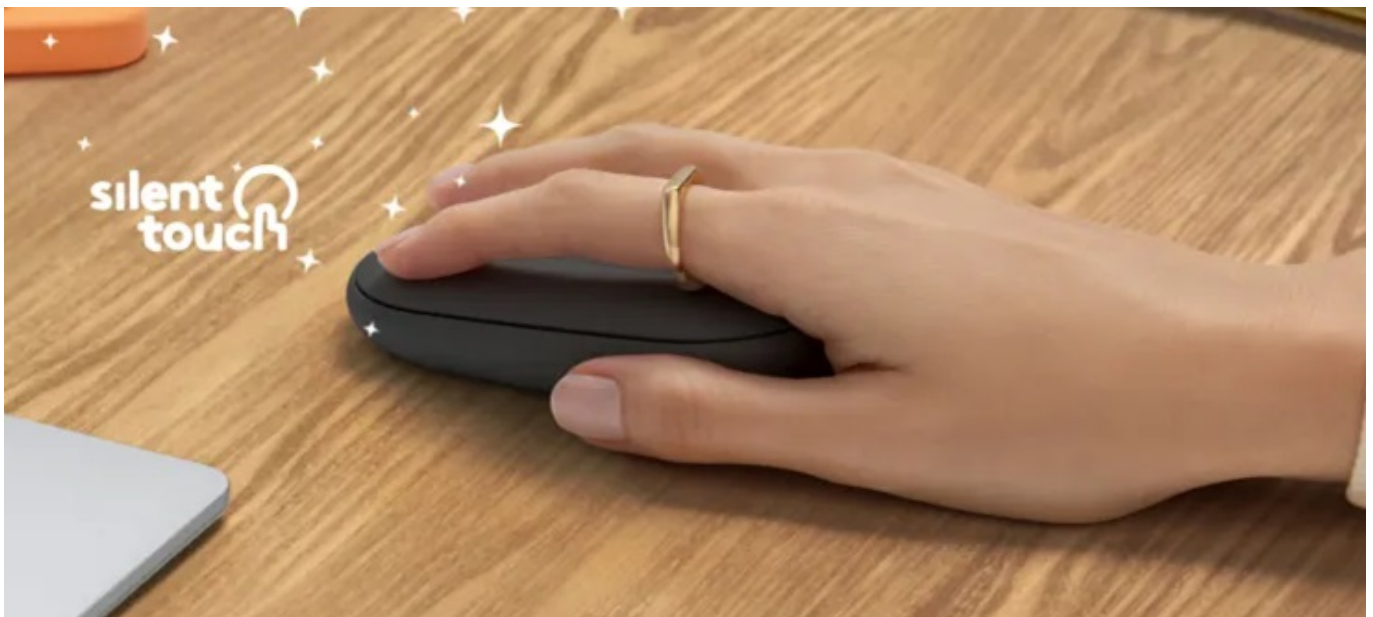

LOGITECH PEBBLE 2 M350S

Cena celkem:	699 Kč (bez DPH: 578 Kč)
Běžná cena:	769 Kč
Ušetříte:	70 Kč
Kód zboží:	MOULOG1027
Part No.:	910-007015
Záruka:	24 měs.
Stav:	Nové zboží

Popis**Tenká myš Logitech Pebble 2 M350s - pracujte tiše až na 3 zařízeních**

Bezdrátová myš Logitech Pebble 2 M350s pro každodenní práci s počítačem nebo notebookem. Kromě potřebné funkčnosti se vyznačuje také stylovým vzhledem. Myš **Logitech Pebble 2 M350s** zaujme svým minimalistickým, **tenkým designem a kompaktními rozměry**. Díky tomu ideálně padne do ruky a je také snadno přenosná v tašce nebo batohu. Představuje tak praktické příslušenství pro práci na cestách.

Díky **technologii Silent Touch** jsou tlačítka myši výrazně tišší a bez obav s ní můžete pracovat například v knihovně, ve školní učebně apod. Pro připojení slouží bezdrátové rozhraní **Bluetooth** či **USB adaptér Logi Bolt**. Ve spojení s **technologíí Easy-Switch** můžete rychle a jednoduše přepínat až mezi 3 zařízeními pouhým tlačítkem na spodní straně. **Konstrukce z recyklovaného plastu** potěší ty, kteří dbají na ekologii.

Logitech Pebble 2 M350s

Tenká optická myš vybavená technologií **SilentTouch** disponuje přesným senzorem s rozlišením **až 4000 DPI**. Myš je možné připojit skrze **Bluetooth** či využít **USB adaptér Logi Bolt** (není součástí balení) a připojení **2,4 GHz**. S technologií **Easy-Switch** lze myš používat až na 3 zařízeních současně, mezi kterými je možné jednoduše přepínat pomocí tlačítka na spodní straně. V aplikaci Logi Options+ je možné přizpůsobit si prostřední tlačítko myši pro provádění každodenních akcí, jako je kopírování/vkládání, snímek obrazovky a otevření aplikace. Díky baterii s životností **až 24 měsíců** si nebudete muset dělat starosti s častou výměnou baterií. Výhodou je také samostatné **tlačítko pro zapnutí či vypnutí** myši, které zajistí delší životnost baterie.