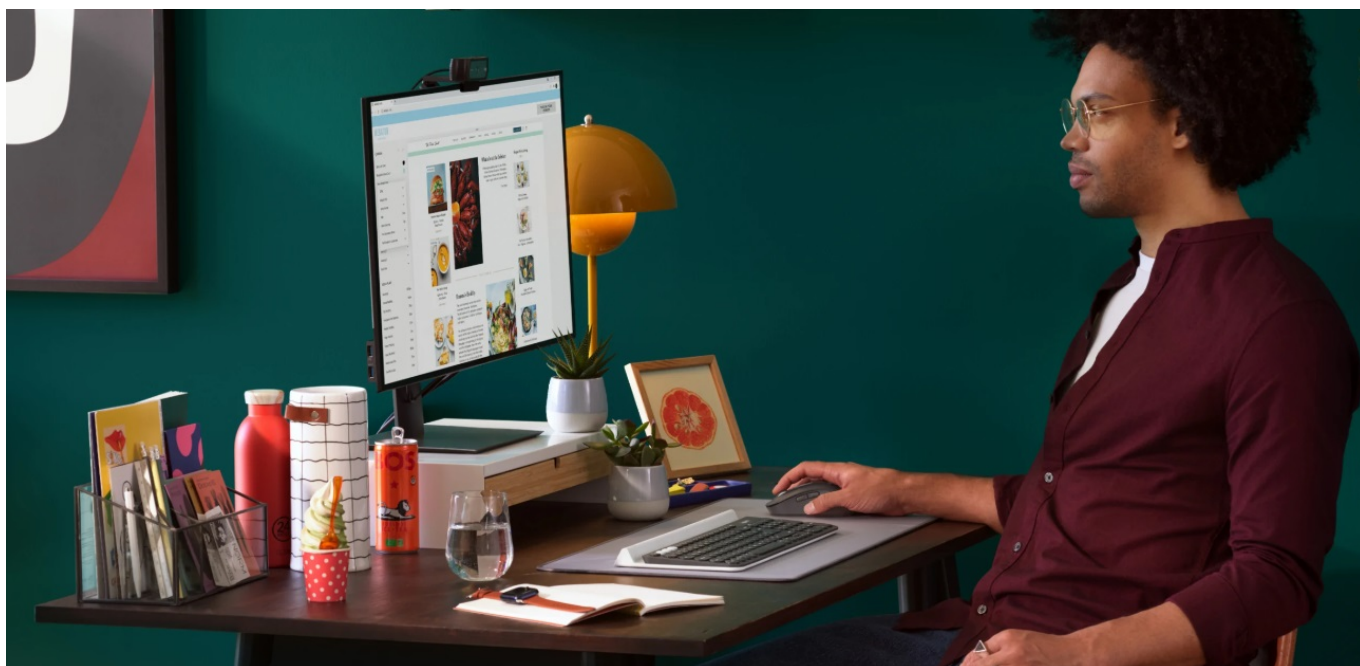

Bezdrátová myš Logitech Signature M650 L je navržena pro vysokou produktivitu a pohodlí během práce na PC. Uplatní se v kanceláři i domácím prostředí a je ideální pro každodenní použití. Díky **ergonomickému designu** podporuje komfortní uchopení, které vám umožní mít každý pracovní úkol, aplikaci nebo tabulku pevně pod kontrolou. Rozměry velikosti L jsou vhodné pro větší ruce. **Bezdrátová myš Logitech Signature M650 L** disponuje standardním rozvržením tlačítek.

Středové kolečko SmartWheel podporuje přesné posuny v dokumentech po jednom řádku nebo rychlé scrollování po dlouhých webových stránkách a feedech sociálních sítí. Díky **technologii SilentTouch** tlačítka myši efektivně redukují zvuk klikání a umožní nerušenou práci v každém prostředí. Bezdrátové připojení myši **Logitech Signature M650 L** zajišťuje rozhraní **Bluetooth**, případně **USB přijímač s 2,4GHz frekvencí** a dosahem až 10 metrů.

Logitech Signature M650 L

Optická myš vybavená **pěti tlačítky** s technologií **SilentTouch** disponuje přesným senzorem s rozlišením **až 4000 DPI**. Pomocí přepínače na spodní straně si můžete vybrat, zda chcete myš připojit skrze **Bluetooth** či využít **USB adaptér Logi Bolt** a připojení **2,4 GHz**. Napájení zajišťuje **jedna AA baterie**, která udrží myš v chodu až 24 měsíců. Výhodou je také samostatné **tlačítko pro zapnutí či vypnutí** myši, které zajistí delší životnost baterie.