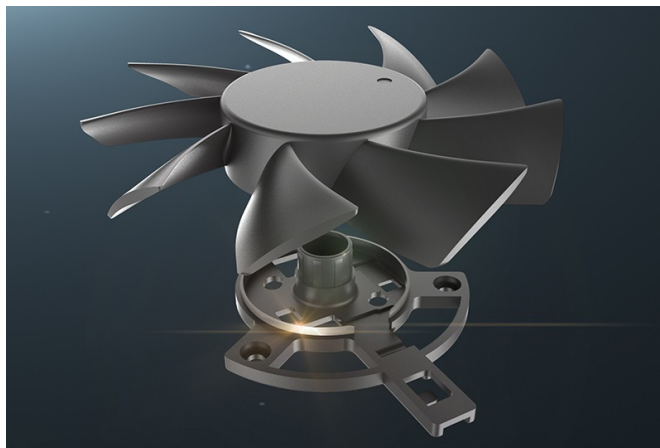

Grafická karta **ASUS DUAL RTX3050 OC** do herních nebo tvůrčích PC sestav. Je postavena na **architektuře NVIDIA Ampere**, která zlepšuje propustnost a energetickou účinnost. Přináší technologie a RT jádra 2. generace pro **vylepšení Ray Tracingu** a ještě bohatší detaily při vykreslování odstínů, odlesků a dalších vizuálních efektů. Tensor jádra 3. generace podporují lepší činnost AI algoritmů nebo **DLSS**.

Dvojice Axial-tech ventilátorů nabízí designované lopatky ventilátorů, které zajišťují vyšší tlak vzduchu a lepší chlazení. Technologie 0db podporuje tichý provoz během nízké zátěže. Samozřejmostí je kvalitní konstrukce, která zaručuje odolnost a pevnost celé grafické karty **ASUS DUAL RTX3050 OC**. **Auto-Extreme** představuje technologicky vyspělý výrobní proces, který klade důraz na preciznost s ohledem na ekologickou zátěž.