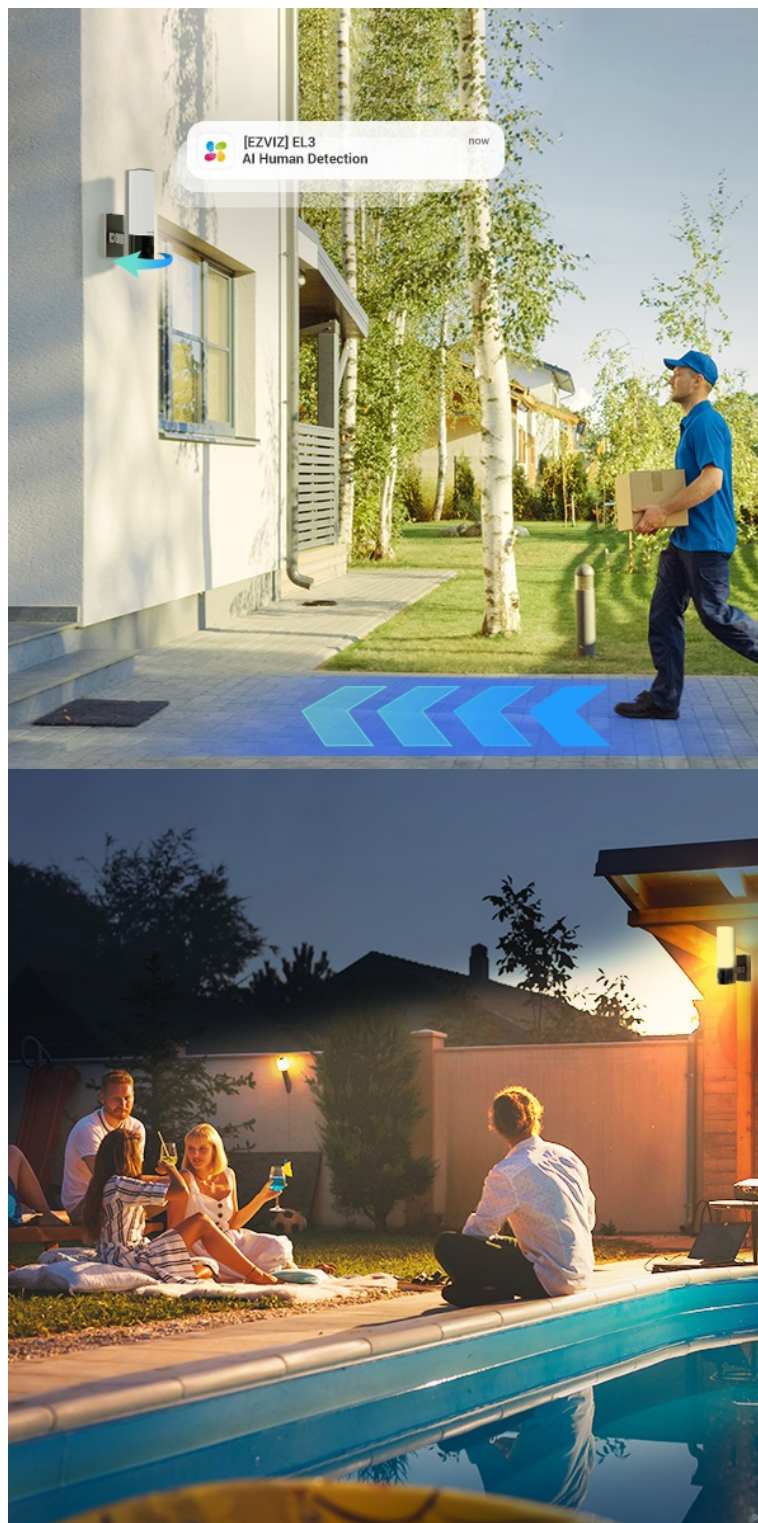

IP kamera EZVIZ EL3 kombinuje funkci bezpečnostního monitoringu a osvětlení. Inovativní konstrukce **spojuje IP kameru a chytré nastavitelné světlo**, a tak se model EZVIZ EL3 dokonale hodí pro instalaci nad garáž, přední vchodové dveře nebo na dvůr.

Pokročilý systém detekce spolu s umělou inteligencí efektivně rozlišuje pohybující se osoby nebo vozidla. V detekční zóně dokáže rozpoznat také SPZ a díky vysokému **rozlišení 2K** zachytí obraz ostře a v potřebných detailech. Integrované svítidlo dostatečně osvětlí vnější prostor, ale také vytvoří romantickou atmosféru.

EZVIZ EL3

Chytrá venkovní kamera a svítidlo v jednom. Kamera nabízí rozlišení **3 Mpx** a je tak schopna snímat video v rozlišení 2048 × 1536 při **25 fps**. Pro případ zhoršených světelných podmínek je přítomen **IR přísvit** do vzdálenosti **15 m**. Samozřejmostí je integrovaný **reproduktor a mikrofon**, který umožní kvalitní oboustrannou komunikaci. **Aktivní zastrašení** v podobě stroboskopického světla a zvukového alarmu pak varuje případné narušitele. Propojení kamery pomocí aplikace v mobilním zařízení umožní pohodlný vzdálený přístup, pořizování záznamů či fotografií nebo upozornění v případě detekce pohybu. Mezi další užitečné funkce patří například **rozpoznávání lidské postavy a vozidla** pomocí umělé inteligence, čtení registračních značek automobilů či kompatibilita s hlasovými asistenty **Google Assistant a Amazon Alexa**. Připojení je realizováno bezdrátově pomocí **Wi-Fi**. Díky voděodolnému krytu dle **IP65** nabízí jak vnitřní, tak i venkovní možnost použití. Kamera disponuje **LED svítidlem** se světelným tokem **780 lumenů** a nastavitelnou barevnou teplotou. Navíc je možné jej nastavit tak, aby se automaticky zapínalo při setmění.