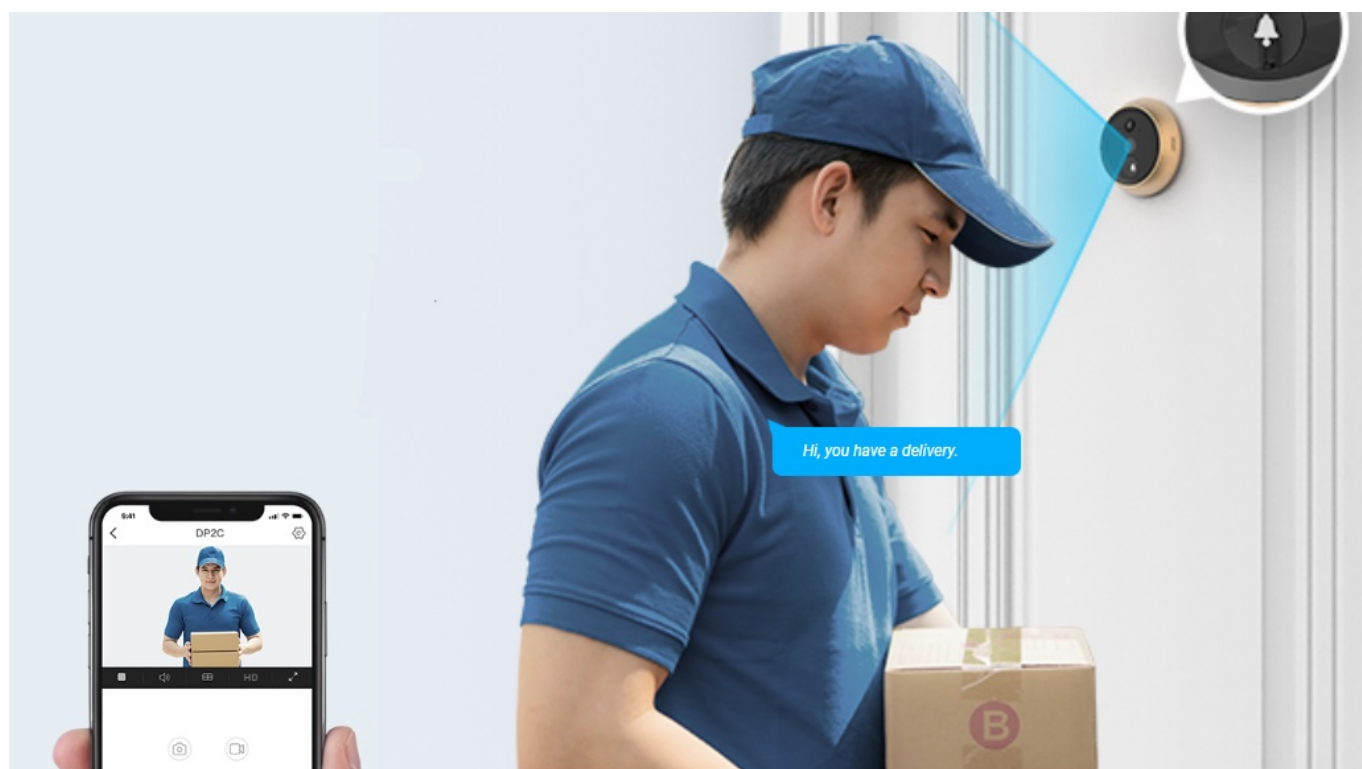

EZVIZ DP2C ZLATÉ

Cena celkem:	4 138 Kč (bez DPH: 3 420 Kč)
Běžná cena:	4 552 Kč
Ušetříte:	414 Kč
Kód zboží:	KIPEZV1091
Part No.:	CS-DP2C-R100-6E2WPFB-GD
Záruka:	24 měs.
Stav:	Nové zboží

Popis**Videotelefon EZVIZ DP2C - vždy víte, kdo stojí za dveřmi**

Dveřní videotelefon EZVIZ DP2C pro zvýšení zabezpečení ve vaší chytré domácnosti. S jeho pomocí jednoduše a bezpečně zjistíte, kdo klepe na dveře. Obsahuje **kukátko s kamerou a funkcí zvonku**. Obraz snímá v jasném a detailním **rozlišení Full HD a široké úhly záběru** zachytí velký prostor okolo. **Barevný dotykový displej** kukátka je snadno použitelný a obsluhu zvládne celá rodina. S přehledem nahradí klasické malé kukátko, které nejenom nezachytí mnoho, ale často také vidění zkresluje.

Obrazovku lze také nastavit pro automatické zapnutí při detekci návštěvníka. Díky **bezdrátovému připojení** lze chytrý dveřní **videotelefon EZVIZ DP2C** propojit se smartphonem a skrze mobilní aplikaci monitorovat prostor před dveřmi. Samozřejmostí je **konstrukce z kvalitních a odolných materiálů**, které zajistí robustnost a pevnost pro instalaci ve venkovním prostoru.

EZVIZ DP2C

Dveřní kukátko s kamerou a funkcí zvonku nabízí rozlišení **1920 x 1080** obrazových bodů a úhel záběru **155°**. Video ve vysoké kvalitě zaručí také při nočních záběrech díky **IR přísvitu** s dosahem až 5 m. **PIR čidlo** pro detekci pohybu zajistí dokonalé zabezpečení prostoru. Kukátko disponuje 4,3" barevným displejem, bezdrátovým připojením **Wi-Fi** a slotem pro paměťovou kartu o velikosti až 512 GB pro nahrávání záznamu. Díky mobilní aplikaci budete mít přehled o situaci před dveřmi **24 hodin denně, 7 dní v týdnu** odkudkoli skrze váš smartphone. Zajistě potěší také **podpora hlasových**