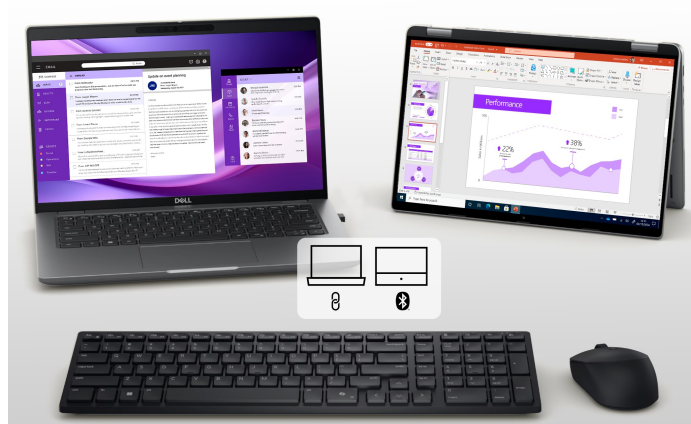

DELL KM555 CZ/SK

Cena celkem:	1 122 Kč (bez DPH: 928 Kč)
Běžná cena:	1 235 Kč
Ušetříte:	112 Kč
Kód zboží:	KEYD1160
Part No.:	580-BBVN
Záruka:	36 měs.
Stav:	Nové zboží

Popis

Set klávesnice a myši DELL KM555 - klidné místo na práci

Set klávesnice a myši DELL KM555, který se snadno vměstná na pracovní stůl. Je ideální do otevřené kanceláře a každého pracovního prostoru, který sdílíte s kolegy nebo klienty. **Tiché klávesy a tlačítka** vám umožní plné soustředění na aktuální činnost, ať už jde o psaní dokumentů, vyřizování e-mailové komunikace, ovládání aplikací a veškeré administrativní činnosti. **Set DELL KM555** je navržen s ohledem na celodenní pohodlí.

Kompaktní rozměry klávesnice šetří místo a zachovávají přehledný pracovní prostor. Současně nabízí všechny základní funkce klávesnice standardní velikosti. Díky **oboustrannému designu myši** lze myš umístit na levou i pravou stranu a ovládat vami preferovanou rukou. Čistému stolu bez zbytečných kabelů nahrává také podpora **duálního bezdrátového připojení**.

Díky **přijímači Dell Secure Link USB** a technologii **Bluetooth 5.1** můžete myš i klávesnici využívat naplno a bez změní kabelů. Mezi další přednosti patří přítomnost **samostatné klávesy Microsoft Copilot**. Stiskem klávesy **spustíte nástroj umělé inteligence Copilot**, která vám usnadní práci s dokumenty a jejich editaci, tvorbu souhrnu, konceptů, obrázků, vyhledávání informací a spoustu dalších užitečných funkcí, které zefektivní vaši každodenní činnost v kanceláři.