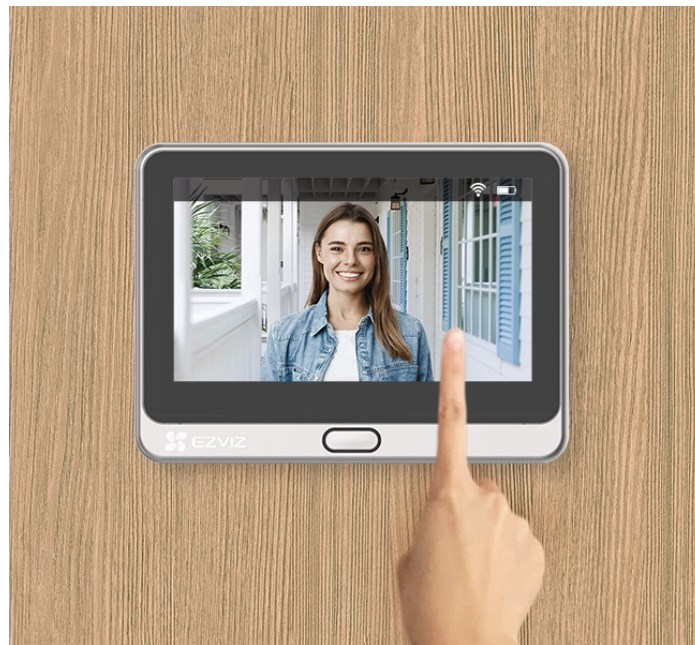

Popis**EZVIZ DP2 2K - jasný výhled za domovní dveře**

Chytrý dveřní videotelefon EZVIZ DP2 2K, který přináší bezpečnost a pohodlné ovládání až k vašim domovním dveřím. Dveřní kukátko s kamerou nabízí obraz v **rozlišení 2K** a umožňuje snímání prostoru v širokých zorných úhlech. Díky tomu vám přehledně zprostředkuje, kdo stojí za dveřmi. Ostrý obraz je pak ideální pro jasnou identifikaci osoby. Skrze **barevný dotykový displej** můžete snadno a intuitivně ovládat jednotlivé funkce. Ve spojení s **inteligentní detekcí pohybu** máte vše pod kontrolou a můžete se cítit bezpečně v každé situaci.

Dveřní videotelefon EZVIZ DP2 2K vám poslouží nejenom k živému zobrazení, ale také **obousměrnému videohovoru**, což oceníte například při uvítání přátel, doručování balíčků, pošty nebo využívání dalších služeb. Samozřejmostí je také **podpora nočního vidění** díky IR přísvitu do vzdálenosti až 5 m. Součástí je rovněž **zvonek**.

EZVIZ DP2 2K

Dveřní kukátko s kamerou a funkcí zvonku nabízí rozlišení **2304 x 1296** obrazových bodů a úhel záběru **166°**. Video ve vysoké kvalitě zaručí také při nočních záběrech díky **IR přísvitu** s dosahem až 5 m. **PIR čidlo** pro detekci pohybu zajistí dokonalé zabezpečení prostoru. Kukátko disponuje 4,3" dotykovým displejem, bezdrátovým připojením **Wi-Fi** a slotem pro paměťovou kartu o velikosti až 512 GB pro nahrávání záznamu. Díky mobilní aplikaci budete mít přehled o situaci před dveřmi **24 hodin denně, 7 dní v týdnu** odkudkoli skrze váš smartphone. O napájení se stará vestavěná baterie s kapacitou **4600 mAh**, nebo napájecí adaptér (není součástí balení).

Součástí balení je USB kabel, montážní základna, kryt, úchytky a 6x šroub.

ZÁKLADNÍ SPECIFIKACE

Snímací čip: 1/2,7" CMOS, f = 2,0 mm, úhel záběru diagonálně 166°

Maximální rozlišení: 2304 x 1296 px

Funkce: zvoněk, dotykový displej, záznam, podpora microSD karet, Wi-Fi, mobilní aplikace, obousměrný audio přenos, PIR čidlo, DWDR