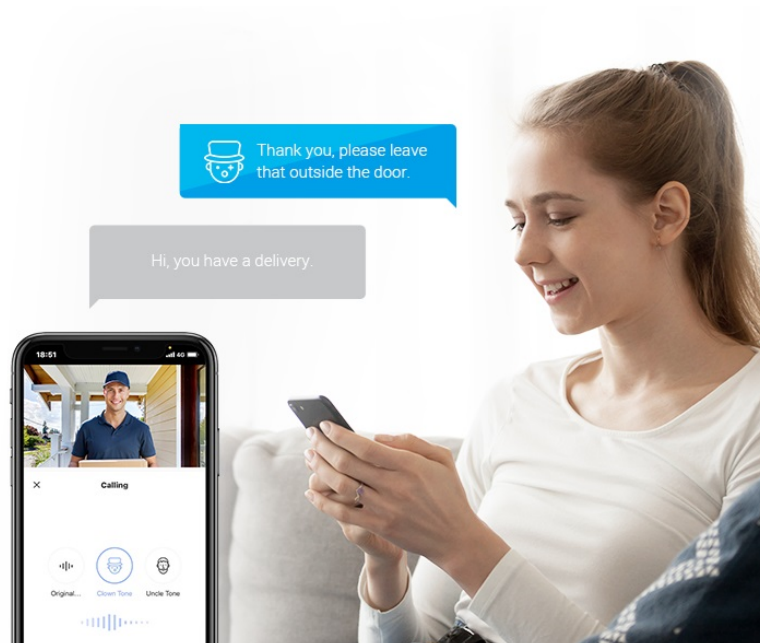

Popis**EZVIZ DP2 2K - jasný výhled za domovní dveře**

Chytrý dveřní videotelefon EZVIZ DP2 2K, který přináší bezpečnost a pohodlné ovládání až k vašim domovním dveřím. Dveřní kukátko s kamerou nabízí obraz v **rozlišení 2K** a umožňuje snímání prostoru v širokých zorných úhlech. Díky tomu vám přehledně zprostředkuje, kdo stojí za dveřmi. Ostrý obraz je pak ideální pro jasnou identifikaci osoby. Skrze **barevný dotykový displej** můžete snadno a intuitivně ovládat jednotlivé funkce. Ve spojení s **inteligentní detekcí pohybu** máte vše pod kontrolou a můžete se cítit bezpečně v každé situaci.

Dveřní videotelefon EZVIZ DP2 2K vám poslouží nejenom k živému zobrazení, ale také **obousměrnému videohovoru**, což oceníte například při uvítání přátel, doručování balíčků, pošty nebo využívání dalších služeb. Samozřejmostí je také **podpora nočního vidění** díky IR přísvitu do vzdálenosti až 5 m. Součástí je rovněž **zvonek**.

EZVIZ DP2 2K

Dveřní kukátko s kamerou a funkcí zvonku nabízí rozlišení **2304 x 1296** obrazových bodů a úhel záběru **166°**. Video ve vysoké kvalitě zaručí také při nočních záběrech díky **IR přísvitu** s dosahem až 5 m. **PIR čidlo** pro detekci pohybu zajistí dokonalé zabezpečení prostoru. Kukátko disponuje 4,3" dotykovým displejem, bezdrátovým připojením **Wi-Fi** a slotem pro paměťovou kartu o velikosti až 512 GB pro nahrávání záznamu. Díky mobilní aplikaci budete mít přehled o situaci před dveřmi **24 hodin denně, 7 dní v týdnu** odkudkoli skrze váš smartphone. O napájení se stará vestavěná baterie s kapacitou **4600 mAh**, nebo napájecí adaptér (není součástí balení).