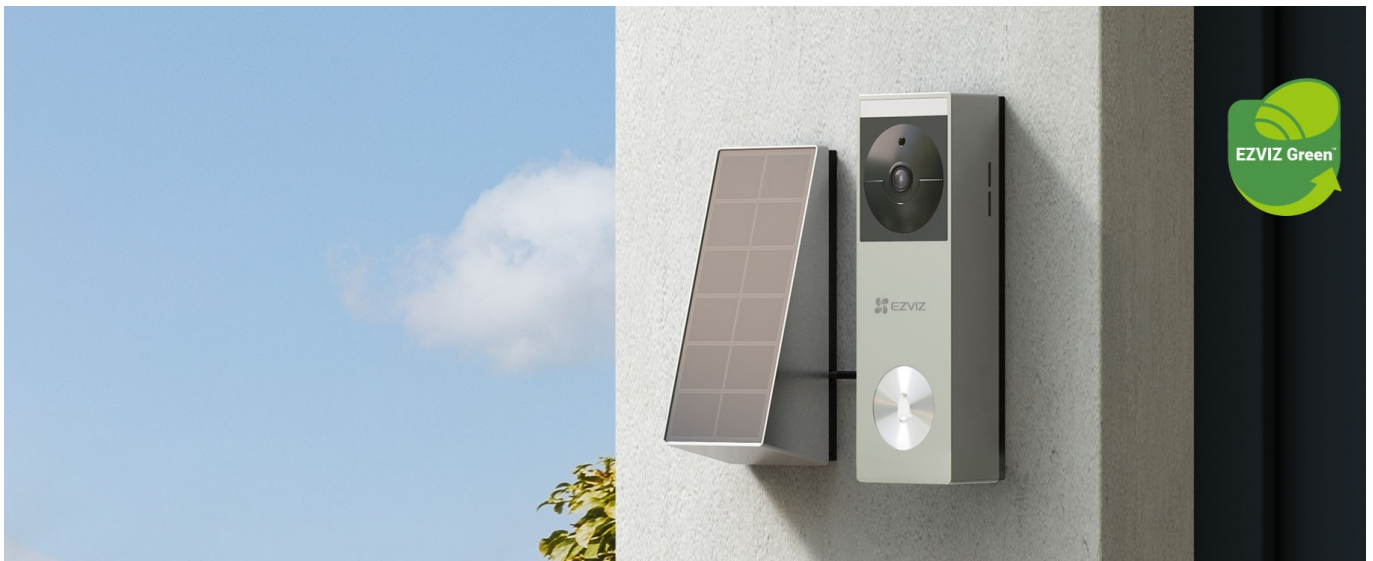

**Popis****Chytrý domovní zvonek EZVIZ HP3 Pro - detailní zobrazení každého návštěvníka**

**Chytrý domovní zvonek EZVIZ HP3 Pro** představuje nov standard ochrany. Disponuje **integrovanou kamerou, reproduktorem a mikrofonom**, takže můžete být s návštěvníkem ve spojení dřív, než zaklepe na dveře.

Díky **bezdrátovému Wi-Fi připojení** a zabudované baterii (s možností napájení skrze solární panel) můžete domovní **zvonek EZVIZ HP3 Pro** umístit rovnou na zeď u vchodu domu, bytu, bungalovu apod. Zabudovaný **PIR senzor** s pokročilým algoritmem detekuje tvar lidského těla a jeho pohyby. Díky tomu se vyvaruje falešným poplachům a zachytí všechny, kteří se vyskytnou v detekční zóně.

### EZVIZ HP3 Pro

Chytrý domovní zvonek s integrovanou **kamerou**, mikrofonom, reproduktorem a bezdrátovým připojením **Wi-Fi**. Nabízí možnost **obousměrné komunikace** skrze aplikaci EZVIZ. Díky **PIR senzoru pohybu** s úhlem snímání **120°** dokáže detekovat pohyb přede dveřmi a upozornit na něj notifikací v chytrém telefonu. Pro případ zhoršených světelných podmínek je přítomen **bílý LED přísvit**. Kamera disponuje rozlišením **2048 × 1296** obrazových bodů a úhlem záběru **162°**. Mezi další chytré funkce patří například **rozpoznávání lidské postavy** či funkce změny hlasu pro zachování soukromí při komunikaci. Zvonek má k dispozici vestavěné **eMMC úložiště s kapacitou 32 GB**, na které lze ukládat záznamy z kamery. Ty je pak možné zpětně přehrávat v mobilní aplikaci. V případě pokusu o násilné odstranění zvonku se automaticky spustí alarm a je odesláno upozornění do mobilní aplikace. Samozřejmostí je odolnost proti prachu a vodě dle **IP65**. O napájení se stará vestavěná baterie s kapacitou **5200 mAh**, kterou lze dobít skrze dodávaný **solární panel**, případně pomocí **USB-C** konektoru. K napájení lze také využít stávající zvonkové napájení (8–24 V AC). Zařízení je **možné doplnit o přídatný vyzváněcí modul** do elektrické zásuvky EZVIZ CH1 (není součástí balení).