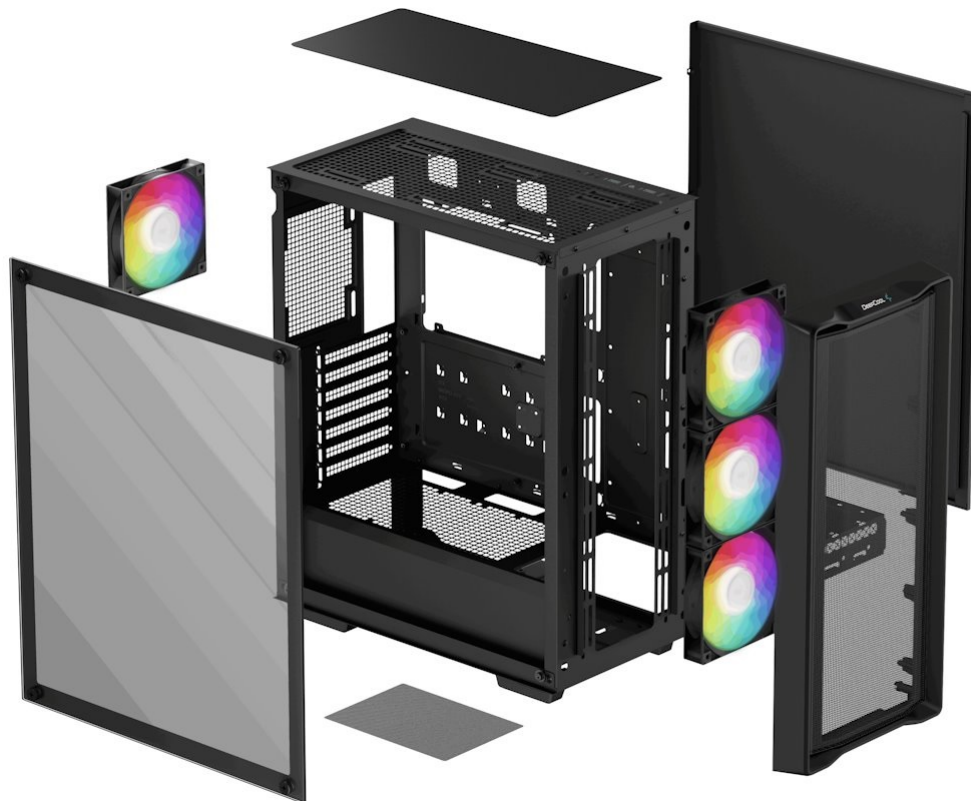

Počítačová skříň DEEPCOOL CC560 MESH V2 ve formátu **Middle Tower**, která je vhodná pro stavbu moderních PC systému. Díky provedení skříně zabere méně místa než klasický desktop. Současně poskytuje dostatek vnitřního prostoru pro uložení a uspořádání všech komponent. Design s **průhlednou bočnicí** vám umožní ideální a ničím nerušený vzhled do vnitřku skříně a sledovat všechny pracovní nebo herní součástky během provozu.

Skříň DEEPCOOL CC560 MESH V2 disponuje také **4 předinstalovanými ventilátory s ARGB podsvícením**, které se postarají o efektivní chlazení a stylový vzhled. Na horním panelu se nachází základní ovládání a také konektory pro připojení periferních zařízení.

DEEPCOOL CC560 MESH V2

Skříň formátu Middle Tower s **průhlednou bočnicí** a **perforovaným předním panelem** nabízí **dvě 2,5"** pozice pro SSD disky a **dvě 3,5"** pozice pro pevné disky. Na horním panelu se nachází dva **USB 3.0** porty a kombinovaný port sluchátek a mikrofonu. Skříň je osazena celkem **čtyřmi ventilátory s ARGB podsvícením** o velikosti 120 mm. Důmyslné řešení umožňuje pohodlné umístění **až 360 mm dlouhého výměníku** vodního chlazení na přední straně. Ve skříni je dostatek prostoru pro chladič CPU do výšky až 165 mm a grafickou kartu o délce 370 mm. Dodávána je **bez zdroje**. Součástí je také **prachový filtr**.

ZÁKLADNÍ SPECIFIKACE

Provedení skříně: Middle Tower

Interní pozice: 2× 2,5", 1× 2,5"/3,5", 1× 3,5"

Kompatibilita základní desky: ATX, Micro ATX, Mini-ITX

Zdroj: bez zdroje

Konektory na horním panelu: 2× USB 3.0, 1× kombinovaný port sluchátek a mikrofonu