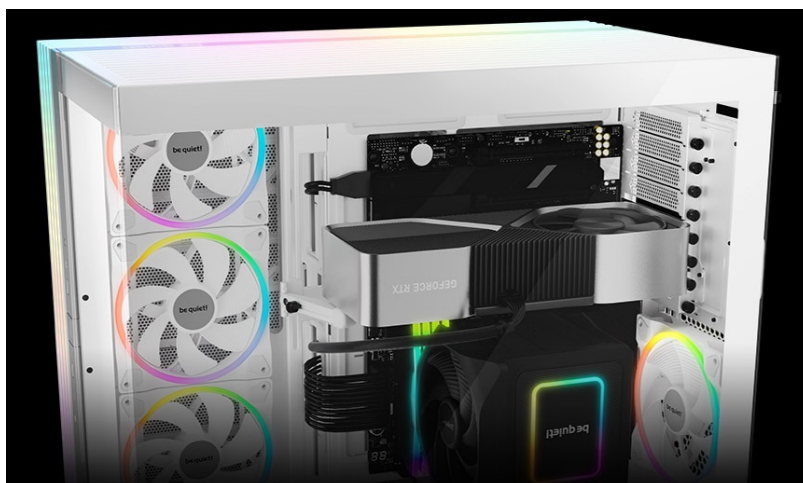

BE QUIET! LIGHT BASE 900FX BÍLÁ

Cena celkem:	5 285 Kč (bez DPH: 4 368 Kč)
Běžná cena:	5 814 Kč
Ušetříte:	529 Kč
Kód zboží:	CASBQT1178
Part No.:	BGW72
Záruka:	36 měs.
Stav:	Nové zboží

Popis**Be quiet! LIGHT BASE 900FX - dívejte se, jak krásně vypadá**

Počítačová skříň Be quiet! LIGHT BASE 900FX moderního střihu, která svými rozměry a funkcí potěší všechny náročné uživatele a kutily. Kombinuje stylový vzhled s průhlednými panely spolu s efektivním chlazením. Ve výsledku pak získáte skvěle vypadající PC systém s vysokým výkonem a tichým provozem. Uplatní se při tvorbě **herní sestavy, multimediálního centra i pracovní stanice**. Pro variabilní konfiguraci je zde místa víc než dost. **Velké průhledné panely na přední a boční straně** poskytují panoramatický pohled na komponenty uvnitř skříně. Fanoušky osvětlení potěší přítomnost **ARGB LED pásku**.

Be quiet! LIGHT BASE 900FX

Unikátní počítačová skříň s průhlednou bočnicí i předním panelem formátu **Middle Tower** nabízí dostatek prostoru pro montáž většiny dostupných komponent. Hlavní předností této skříně je možnost **rychlé změny její orientace** díky systému **odnímatelných a přemístitelných nožiček**. Skříň je dodávána **se čtyřmi předinstalovanými 140mm ventilátory s ARGB podsvícením**. K tomu nabízí dalších až **6 pozic pro ventilátory** a **dva integrované rozbočovače ventilátorů a ARGB**. Na předním panelu se nachází **dva porty USB 3.0**, jeden port **USB-C**, sluchátkový výstup a audio vstup pro