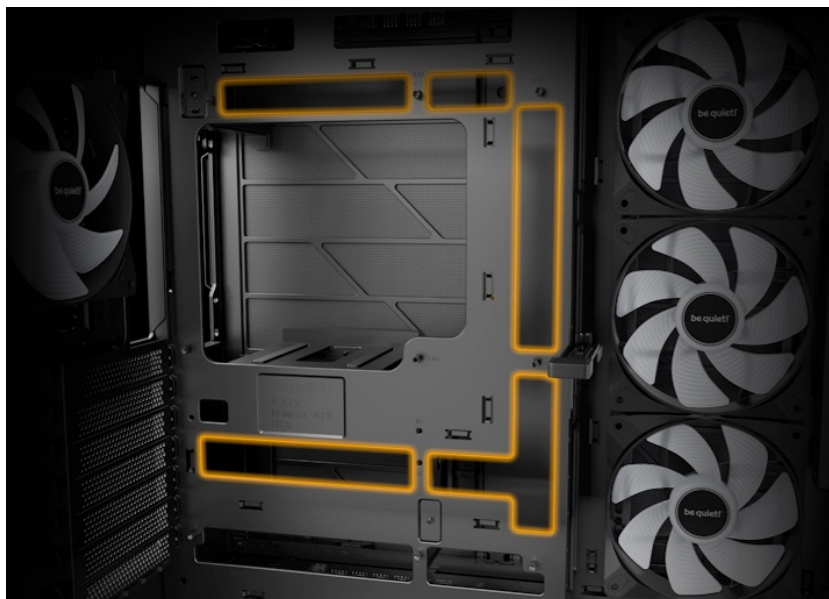

Počítačová skříň **Be quiet! LIGHT BASE 600LX** udělá z vašeho systému opravdový výpočetní klenot. **Plně prosklený přední a boční panel** vám poskytne panoramatický výhled na všechny komponenty uvnitř. Fanoušky osvětlení potěší přítomnost **ARGB LED pásku**, který je viditelný ze všech úhlů a podpoří stylový vzhled celé sestavy. Další předností je podpora **přemístitelných nožiček**, díky čemuž můžete PC otočit a umístit ve svislé i vodorovné poloze.

nejvýkonnější grafické karty nebo třeba **základní desky ATX, Micro ATX, Mini-ITX** s designem zadního konektoru.

Be quiet! LIGHT BASE 600LX

Unikátní počítačová skříň s průhlednou bočnicí i předním panelem formátu **Middle Tower** nabízí dostatek prostoru pro montáž většiny dostupných komponent. Hlavní předností této skříně je možnost **rychlé změny její orientace** díky systému **odnímatelných a přemístitelných nožiček**. Skříň je dodávána **se čtyřmi předinstalovanými 120mm ventilátory s ARGB podsvícením**. K tomu nabízí dalších až **6 pozic pro ventilátory** a **dva integrované rozbočovače ventilátorů a ARGB**. Na předním panelu se nachází **dva porty USB 3.0**, jeden port **USB-C**, sluchátkový výstup a audio vstup pro mikrofon. Herní design ještě doplňuje elegantní **ARGB osvětlení** lemující strany skříně, díky čemuž je viditelné bez ohledu na to, v jaké orientaci skříň používáte. Ve skříně je dostatek prostoru pro **chladič CPU** do výšky **až 170 mm** a grafickou kartu o délce až 400 mm. Důmyslné řešení umožňuje pohodlné umístění **až 360 mm dlouhého výměníku** vodního chlazení na horní nebo spodní straně. Potěší také přítomnost **prachových filtrů** či integrovaná **podpěra grafické karty**. Skříň je dodávána **bez zdroje**.