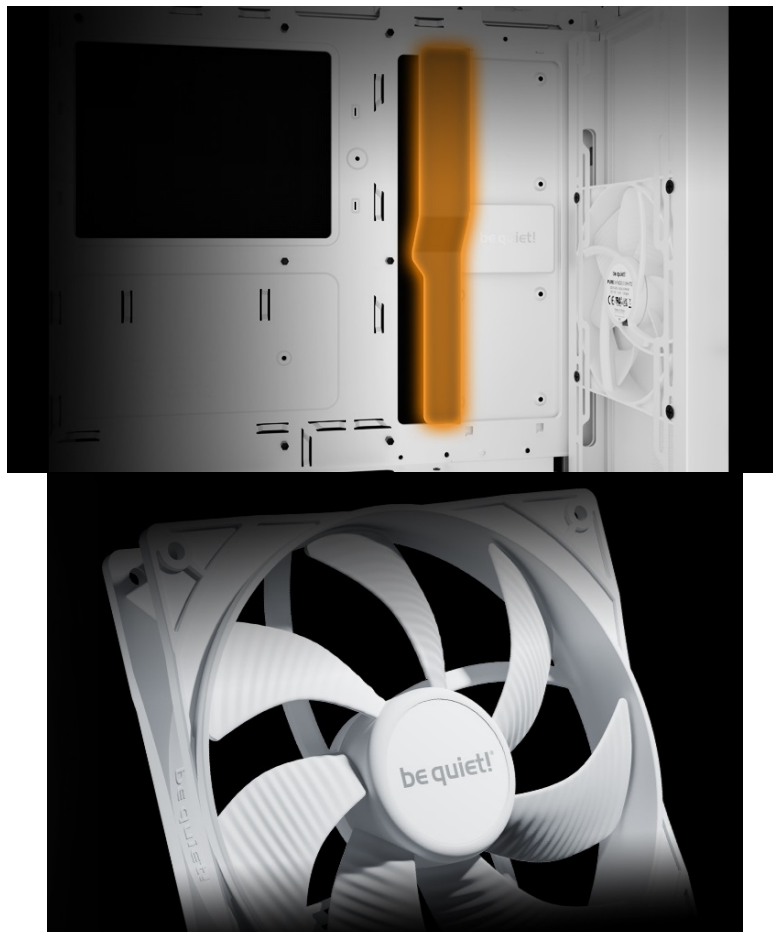

BE QUIET! PURE BASE 501 AIRFLOW BÍLÁ

| | |
|--------------|----------------------------|
| Cena celkem: | 2 399 Kč |
| | (bez DPH: 1 983 Kč) |
| Běžná cena: | 2 639 Kč |
| Ušetříte: | 240 Kč |
| Kód zboží: | CASBQT1168 |
| Part No.: | BG075 |
| Záruka: | 36 měs. |
| Stav: | Nové zboží |

Popis

Lepší airflow, lepší chod vašeho PC - Be quiet! PURE BASE 501 Airflow

Počítačová skříň **Be quiet! PURE BASE 501 Airflow** ve formátu **ATX**, která je vhodná pro stavbu všestranně zaměřených PC systémů. Provedení se vyznačuje elegancí bez rušivých prvků. Skříň disponuje dvojicí předinstalovaných ventilátorů Pure Wings 3. Design lopatek podporuje silné proudění vzduchu bez nadměrného hluku. Pro ještě lepší chladičí výkon je tento model vybaven **perforovaným předním panelem**, a tak přináší špičkový výkon pro spolehlivý chod náročných sestav.

PC skříň **Be quiet! PURE BASE 501 Airflow** v provedení Middle Tower nabízí dostatek prostoru pro všechny komponenty

a vměstnají se do ní moderní grafické karty nebo velké chladiče, radiátor a samozřejmě ventilátory. Svým uspořádáním a designem umožňuje **efektivní správu kabeláže** a podílí se na celkově čistém uspořádání. Na vnější horním panelu naleznete snadno přístupné konektory pro připojení moderních periférií.

ZÁKLADNÍ SPECIFIKACE

Provedení skříně: Middle Tower

Interní pozice: 5 × 2,5", 2 × 3,5"

Kompatibilita základní desky: ATX, Micro ATX, Mini-ITX

Zdroj: bez zdroje

Konektory na horním panelu: 2 × USB 3.2 Gen1, 1 × USB-C 3.2 Gen2, 1 × kombinovaný port sluchátek a mikrofonu