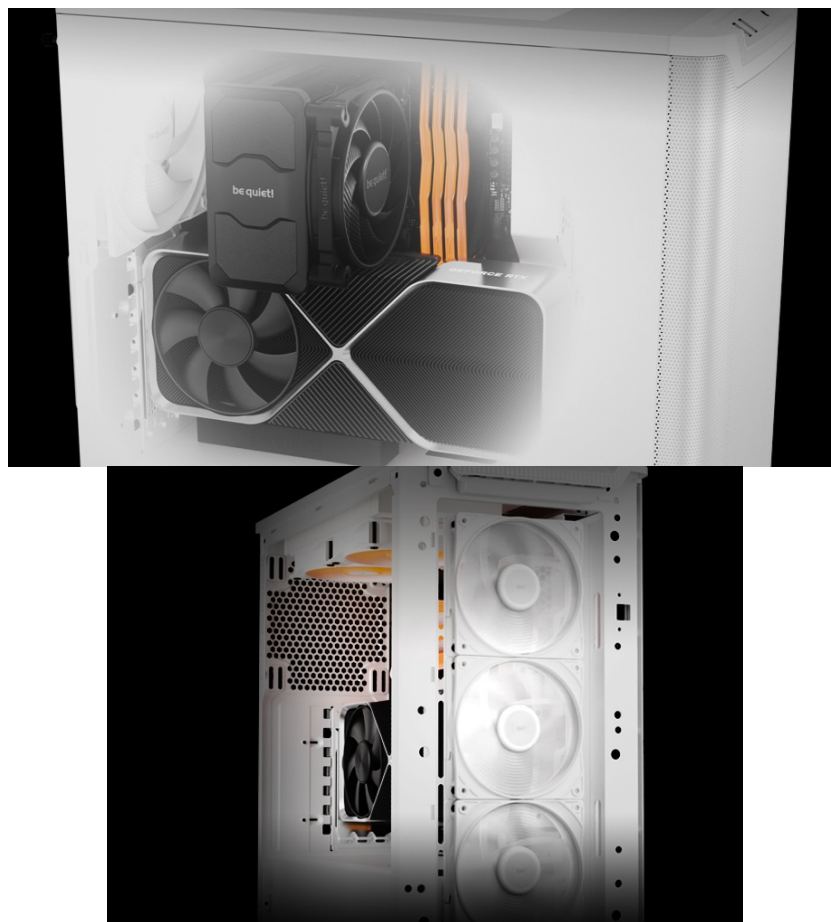

Popis

Lepší airflow, lepší chod vašeho PC - Be quiet! PURE BASE 501 Airflow

Počítačová skříň **Be quiet! PURE BASE 501 Airflow** ve formátu **ATX**, která je vhodná pro stavbu všestranně zaměřených PC systémů. Provedení se vyznačuje elegancí bez rušivých prvků. Skříň disponuje dvojicí předinstalovaných ventilátorů Pure Wings 3. Design lopatek podporuje silné proudění vzduchu bez nadměrného hluku. Pro ještě lepší chladičí výkon je tento model vybaven **perforovaným předním panelem**, a tak přináší špičkový výkon pro spolehlivý chod náročných sestav.

PC skříň **Be quiet! PURE BASE 501 Airflow** v provedení Middle Tower nabízí dostatek prostoru pro všechny komponenty

a vměstnají se do ní moderní grafické karty nebo velké chladiče, radiátor a samozřejmě ventilátory. Svým uspořádáním a designem umožňuje **efektivní správu kabeláže** a podílí se na celkově čistém uspořádání. Na vnější horním panelu naleznete snadno přístupné konektory pro připojení moderních periférií.

Be quiet! PURE BASE 501 Airflow

Skříň formátu ATX nabízí **dvě 3,5"** pozice pro pevné disky a **pět 2,5"** pozic pro SSD disky. Pro vylepšený průtok vzduchu je skříň vybavena **perforovaným předním panelem** a průduchem v horním krytu. Skříň je osazena dvěma ventilátory **Pure Wings 3** o velikosti 140 mm. Důmyslné řešení umožňuje pohodlné umístění **až 360 mm dlouhého výměníku** vodního chlazení na přední straně. Ve skříni je dostatek prostoru pro chladič CPU do výšky až 178 mm a grafickou kartu o délce až 368 mm. Na vrchní straně se nalézá **dvojice USB 3.0 portů, jeden USB-C port** a jack konektor pro sluchátka a mikrofon. Skříň je dodávána **bez zdroje**.

ZÁKLADNÍ SPECIFIKACE

Provedení skříně: Middle Tower

Interní pozice: 5 × 2,5", 2 × 3,5"

Kompatibilita základní desky: ATX, Micro ATX, Mini-ITX

Zdroj: bez zdroje

Konektory na horním panelu: 2 × USB 3.2 Gen1, 1 × USB-C 3.2 Gen2, 1 × kombinovaný port sluchátek a mikrofonu