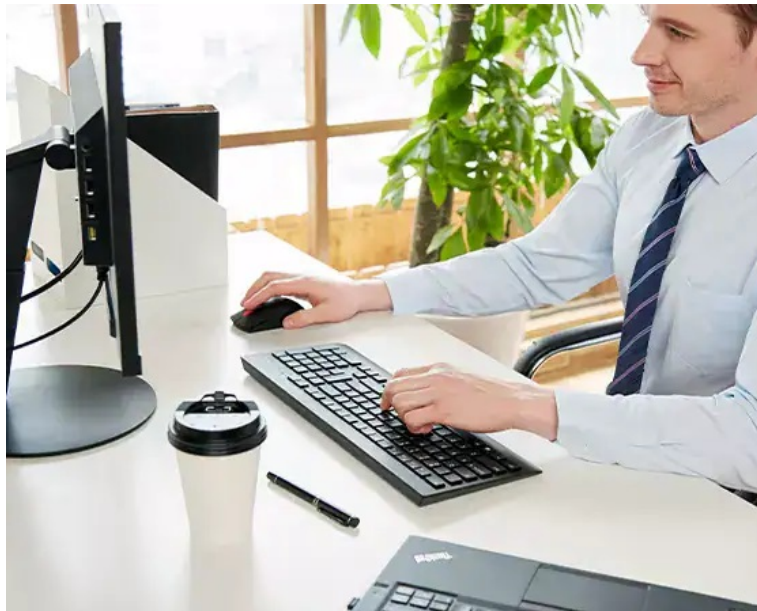

Lenovo Professional Wireless Combo představuje set bezdrátové klávesnice a myši pro profesionální pracovní činnost na PC. **Bezdrátová klávesnice Lenovo plné velikosti** je vybavena numerickým blokem pro snadné zadávání číselných znaků nebo **multimediálnímu klávesami**, s pomocí kterých máte přehrávání multimédií jednoduše a kdykoli na dosah. Vyznačuje se **tenkým designem** a klávesami, které podporují komfortní psaní a **tichý provoz**.

Bezdrátová myš Lenovo také dbá na uživatelské pohodlí. Ergonomický design zajišťuje pevné uchopení a ve spojení s **laserovým snímačem s rozlišením 1600 DPI** zajišťuje efektivní ovládání po celý den. Pro **bezdrátové připojení** slouží rozhraní 2,4 GHz (USB adaptér).

Lenovo Professional Wireless Combo

Kvalitní set klávesnice a myši pokryje všechny vaše základní kancelářské potřeby. Klávesnice nabízí nastavitelné naklápěcí nožičky, konstrukci odolnou proti polití, tiché klávesy s citlivou odezvou a prvotřídní zážitek ze psaní. Potěší také vyhrazené **multimediální klávesy**. Ergonomická myš je vybavena **laserovým senzorem** s rozlišením snímače **1600 DPI**, které zaručí hladké a přesné ovládání.