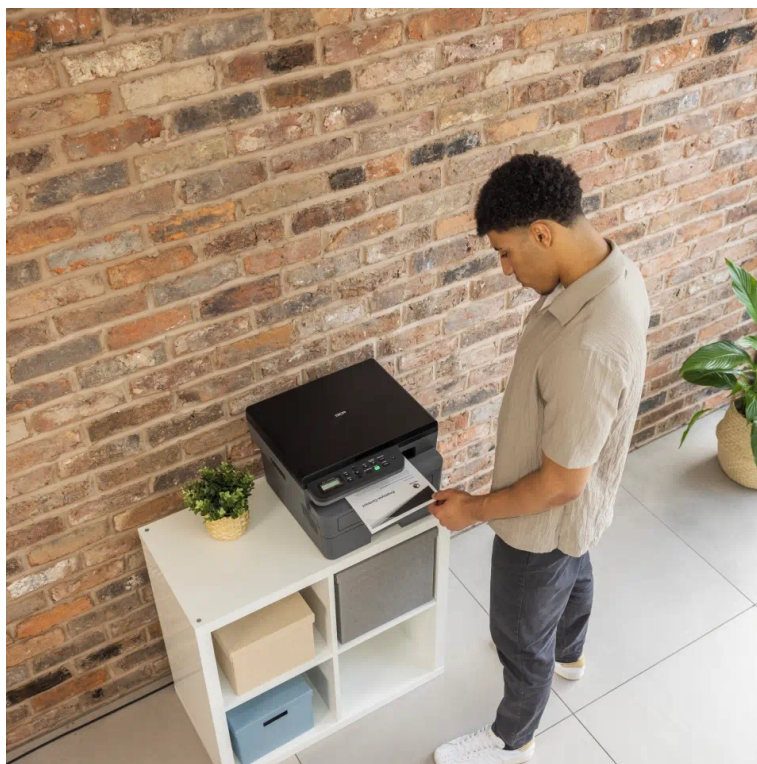

Multifunkční tiskárna Brother DCP-L2622DW nabízí klíčové funkce pro chod firemní kanceláře nebo menší pracovní skupiny. Tiskárna v sobě integruje také **kopírku** a **skener**, takže s jedním zařízením obsáhnete veškerou každodenní agendu. Díky **rychlosti tisku až 34 stran za minutu** podporuje svižnou produkci dokumentů.

Ve spojení s funkcí **automatického oboustranného tisku** šetří čas, peníze a zvyšuje pracovní efektivitu. Snadné a intuitivní ovládání zajišťuje **LCD displej s tlačítky**. Pro drátové připojení slouží rozhraní **USB**. Pro bezdrátovou konektivitu pak slouží **Wi-Fi**, se kterou je integrace do firemní sítě ještě jednodušší.

Brother DCP-L2622DW

Multifunkční černobílá laserová tiskárna formátu **A4** nabízející rozlišení tisku **1200 × 1200 DPI** a rychlost tisku až 34 stran za minutu. Disponuje vestavěným skenerem s rozlišením až **1200 × 1200 DPI**. Potěší též **automatický duplexní tisk** s rychlostí až 16 stran za minutu. Vybavena je zásobníkem papíru s kapacitou **250 listů**. Ovládání je velmi snadné díky **dvouřádkovému LCD** displeji s tlačítky. Tiskárnu je možné připojit jak drátově přes **USB**, tak bezdrátově pomocí **Wi-Fi**.