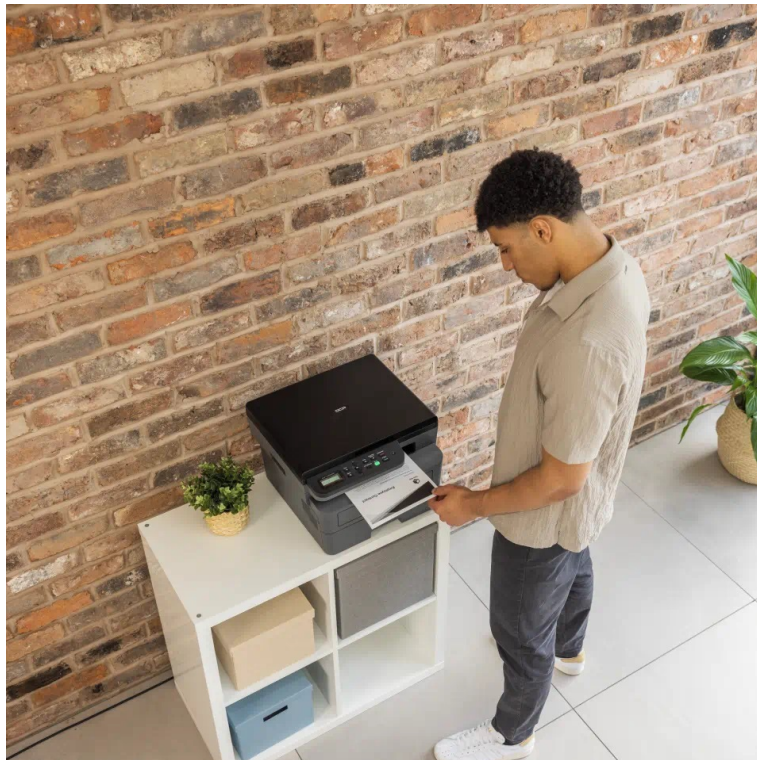

**Multifunkční tiskárna Brother DCP-L2600D** nabízí klíčové funkce pro chod firemní kanceláře nebo menší pracovní skupiny. Tiskárna v sobě integruje také **kopírku** a **skener**, takže s jedním zařízením obsáhnete veškerou každodenní agendu. Díky **rychlosti tisku až 34 stran za minutu** podporuje svižnou produkci dokumentů. Ve spojení s funkcí **automatického oboustranného tisku** šetří čas, peníze a zvyšuje pracovní efektivitu. Snadné a intuitivní ovládání zajišťuje **LCD displej s tlačítky**. Pro drátové připojení slouží rozhraní **USB**.

### **Brother DCP-L2600D**

Multifunkční černobílá laserová tiskárna formátu **A4** nabízející rozlišení tisku **1200 × 1200 DPI** a rychlost tisku až 34 stran za minutu. Disponuje vestavěným skenerem s rozlišením až **1200 × 1200 DPI**. Potěší též **automatický duplexní tisk** s rychlostí až 16 stran za minutu. Vybavena je zásobníkem papíru s kapacitou **250 listů**. Ovládání je velmi snadné díky **dvouřádkovému LCD** displeji s tlačítky. Tiskárnu je možné připojit drátově přes **USB**.