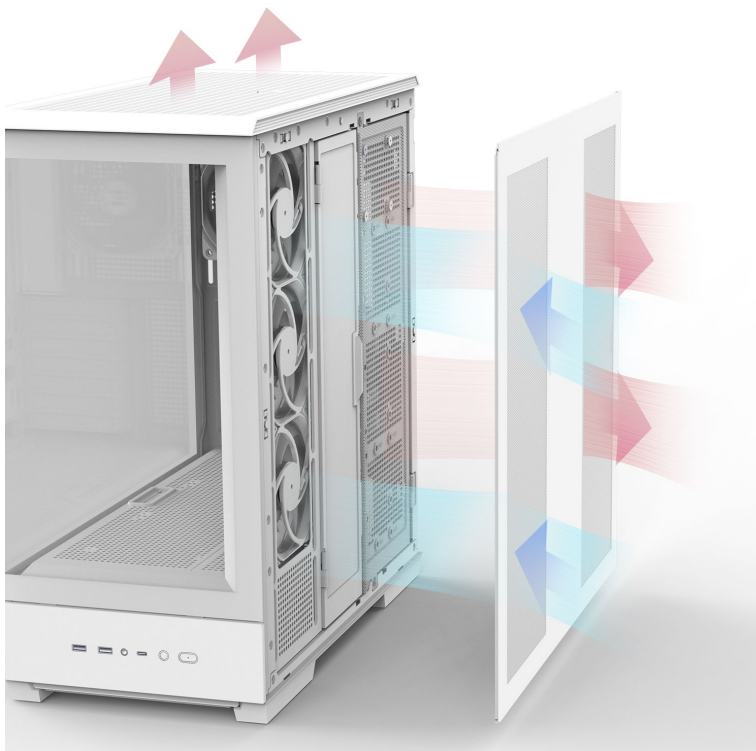

### ZALMAN P50 DS - vystavte PC komponenty na odiv

Skříň **ZALMAN P50 DS** představuje elegantní řešení pro sestavení moderního počítačového systému. Disponuje **bočním a předním panelem z tvrzeného skla**, takže vám zprostředkuje impozantní výhled na vnitřní komponenty a jejich uspořádání. Konstrukce je navíc **kovová**, takže je zajištěna pevnost a bytelnost celé PC skříně. Jednoduchý a čistý design je elegantní na pohled, současně však při stavbě počítače nabízí řadu praktických možností.

# P50 DS

Podporuje různé formáty **základních desek ATX, Micro ATX, Mini ITX**. Nabízí **zabudovaný displej**, který slouží k monitoringu hlavních parametrů systému v reálném čase, jako je teplota CPU či GPU. Chlazení zajišťuje **čtveřice předinstalovaných 120mm ventilátorů s ARGB podsvícením**. Samozřejmostí je přítomnost konektorů na spodní straně pro připojení hlavních periférií.

## ZALMAN P50 DS

Elegantní počítačová skříň nabízí stylovou **prosklenou bočnici i přední panel** a prvotřídní kovovou konstrukci. Součástí skříňe je diagnostický **displej** umístěný na boční straně, který zobrazuje **teplotu procesoru, grafické karty a čas**. Osazení komponentami je lehké díky intuitivnímu **systemu správy kabeláže**, kabely tedy nikde zbytečně nepřekáží. Skříň je osazena **čtyřmi 120mm ventilátory s ARGB podsvícením**. Potěší také možnost rozšíření o dalších 6 ventilátorů. Samozřejmostí jsou prachové filtry. Důmyslné řešení umožňuje pohodlné umístění **až 360 mm dlouhého výměníku** vodního chlazení na horní či boční straně. Ve skříni je dostatek prostoru pro chladič CPU do výšky až 178 mm a grafickou kartu o délce až 435 mm. Na předním panelu se nachází dva porty **USB 3.0**, jeden port **USB-C** a kombinovaný audio port pro sluchátka a mikrofon. Skříň je dodávána **bez zdroje**.