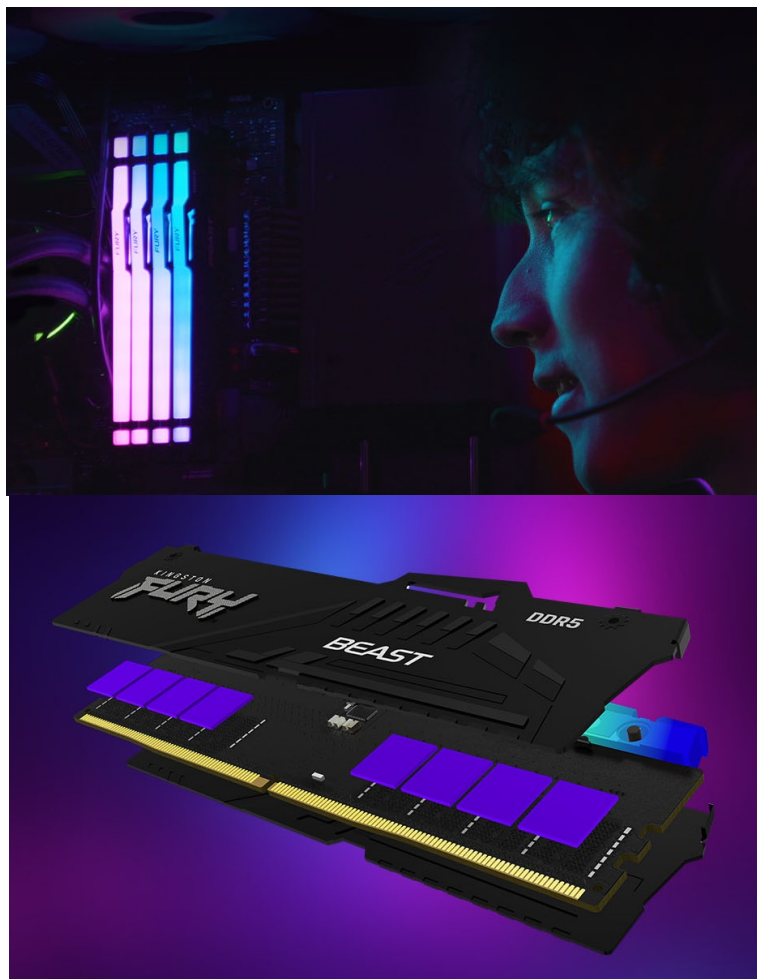

**KINGSTON FURY BEAST BLACK RGB EXPO DDR5 16GB 6000MT/S**

Cena celkem:

**6 574 Kč****(bez DPH: 5 433 Kč)**

Běžná cena:

**7 231 Kč**

Ušetříte:

**657 Kč**

Kód zboží:

PAMKGS4050

Part No.:

KF560C36BBE2A-16

Záruka:

99 měs.

Stav:

Nové zboží

**Popis****Kingston Fury Beast Black RGB EXPO - dejte volnost výkonu paměti DDR5**

Modul Kingston Fury Beast Black RGB EXPO patří mezi nejpokročilejší operační paměti typu DDR5 současnosti. Paměť podporuje špičkové technologie a je ideální pro **herní platformy nové generace**. Přináší výrazně vyšší rychlost, kapacitu a spolehlivost, především pro potřeby **přetaktování**. Mezi vylepšené funkce patří například **on-die ECC (ODECC)**, která zlepšuje stabilitu při enormních rychlostech.

Kromě výkonu a výpočetní rychlosti nabízí také **stylové RGB LED podsvícení**. Operační paměť DDR5 Kingston Fury Beast Black RGB EXPO podporuje jak technologii **Intel XMP**, tak rozšířený profil **AMD EXPO**. Tato certifikace přináší pokročilé možnosti optimalizace výkonu nebo napětí pro přetaktování a bezproblémový provoz.