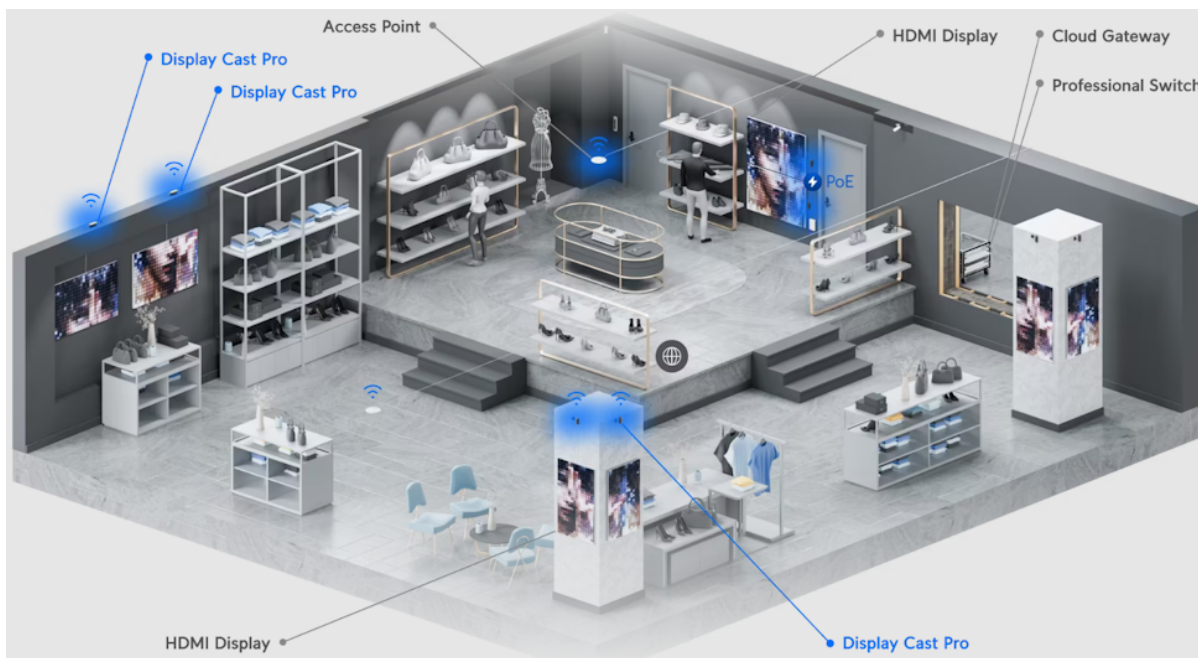

Zobrazovací zařízení, které okamžitě přemění jakýkoli **HDMI** displej na spravované zařízení **digital signage**. Podporuje přehrávání multimediálního obsahu, webový režim a možnost připojení periferií pomocí **USB-C** portu.

Přenosný modul umožňuje prezentovat vlastní multimediální playlisty vytvořené v aplikaci UniFi Connect na libovolném displeji kompatibilním s rozhraním HDMI. Poháněný je osmijádrovým procesorem **Arm Cortex-A78**, doplněný o **8 GB** operační paměti. Pro uložení médií disponuje interním úložištěm o kapacitě **32 GB**. Napájení je řešeno skrze **PoE** nebo **USB-C adaptér**.

- Připojení k jakémukoli displeji kompatibilnímu s HDMI
- Automatické zapnutí/vypnutí displeje pomocí HDMI CEC
- Podpora PoE
- Montážní sada včetně úchytky na zeď součástí balení
- Možnost připojení klávesnice a myši pomocí USB-C
- Aplikace pro správu - UniFi Connect web (verze 3.14.6 a novější) & UniFi Connect iOS a Android (verze 2.18.1 a novější)