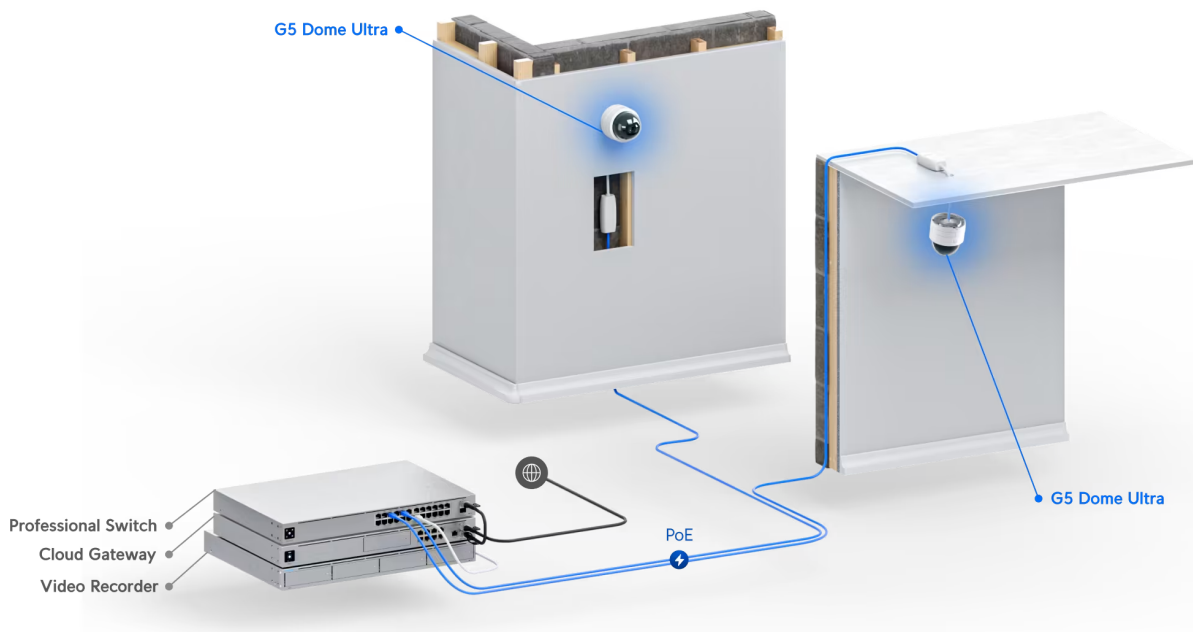

### Ubiquiti UniFi G5 Dome Ultra Black

Kamera **UniFi G5 Dome Ultra** poskytuje čistý a ostrý obraz v **rozlíšení 2688 × 1512 při 30 fps** s možností nočního vidění.

Kamera podporuje **PoE napájení (37-57 V DC)**. Balení neobsahuje PoE injektor.

- 4 Mpx CMOS senzor (1/2.4") & rozlišení 2688 × 1512 při 30 fps (16 : 9)
- Úhel záběru: 102,4° horizontálně, 54,9° vertikálně, 120,6° diagonálně
- Vestavěné IR LED diody a automatický IR cut filtr pro lepší noční vidění
- Odolnost IK06 (antivandal)
- ARM Dual-Core Cortex-A7 procesor/čip
- Podpora PoE 37-57 V DC (injektor není součástí balení)

## ZÁKLADNÍ SPECIFIKACE

**Rozlišení snímáče:** 4 Mpx  
**Snímací čip:** 1/2,4" CMOS senzor  
**Maximální rozlišení:** 2688 × 1512 px  
**Snímková rychlost:** max. 30 fps  
**IR přísvit:** ano, do 20 m  
**Objektiv:** pevný  
**Rozhraní:** 1× RJ-45 10/100 Mbps  
**Slot paměťových karet:** ne  
**Audio:** ne  
**Napájení:** PoE 37-57 V DC  
**Pracovní teplota:** -20 až +40 °C  
**Hmotnost:** 175 g  
**Rozměry:** 68,2 × 63,6 × 63,6 mm