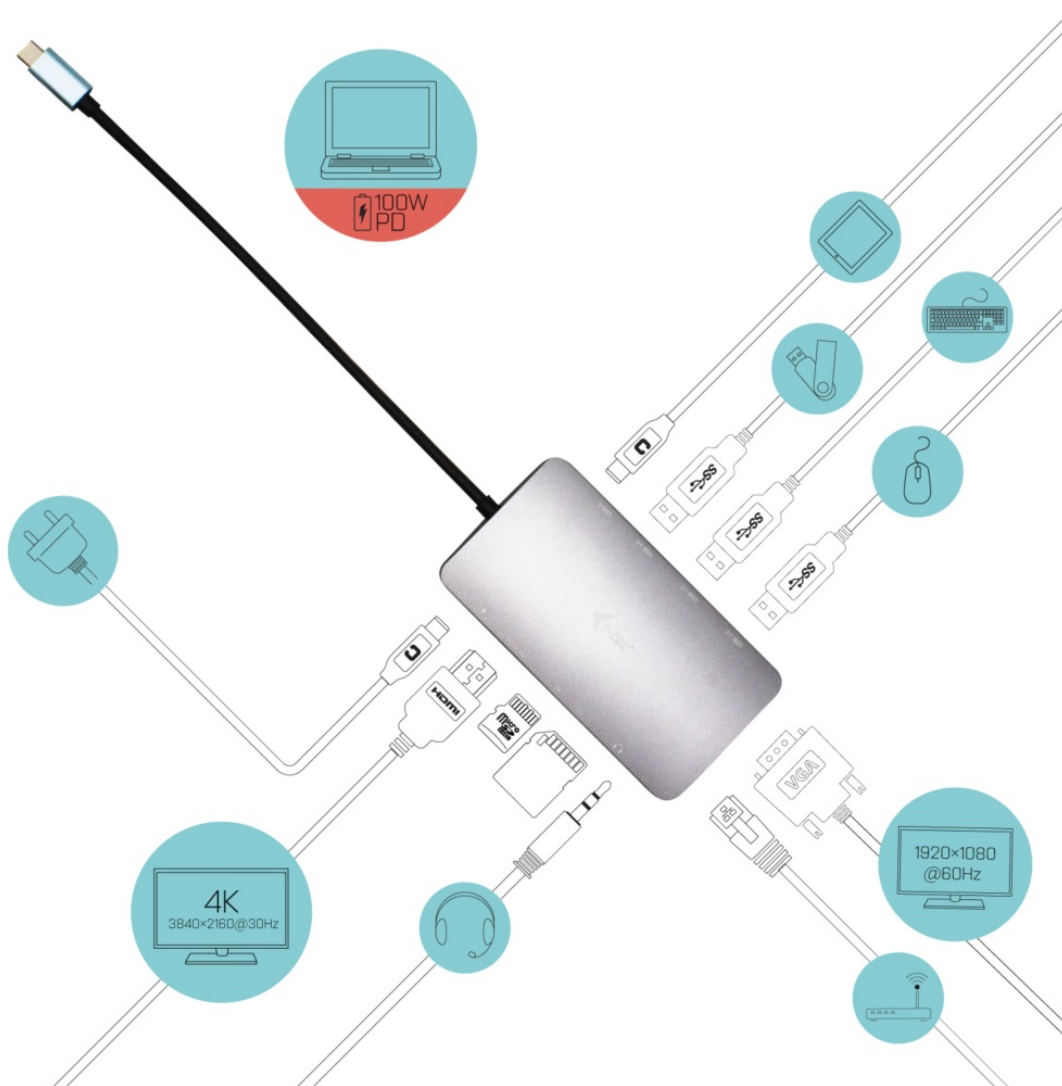

I-TEC USB-C METAL NANO DOCK HDMI/VGA 100W + NABÍJEČKA

Cena celkem:	2 449 Kč
	(bez DPH: 2 024 Kč)
Běžná cena:	2 694 Kč
Ušetříte:	245 Kč
Kód zboží:	DOCTEC0089
Part No.:	C31NANOVGA100
Záruka:	24 měs.
Stav:	Nové zboží

Popis

I-TEC USB-C Metal Nano Dock HDMI/VGA - vše, co potřebujete pro rozšíření

Dokovací stanice I-TEC USB-C Metal Nano Dock HDMI/VGA kompaktních rozměrů, která je vhodná na cesty. Poskytne vám dostatek konektorů pro připojení externího monitoru či projektoru. Konstrukce z broušeného hliníku zajišťuje mechanickou pevnost a odolnost při častém přenášení. **I-TEC USB-C Metal Nano Dock** obsahuje celou řadu portů v podobě **HDMI**, **VGA** i **USB 3.0**. Je tak kompatibilní s novými i staršími zařízeními. Porty USB vám umožní využívat rozmanité USB periferie, samozřejmostí je také přítomnost **GLAN Ethernetu** pro vysokorychlostní připojení k internetu. Pokud preferujete poslech hudby nebo on-line komunikaci v soukromí, jistě oceníte **kombinovaný 3.5mm audio/mic port** pro sluchátka s mikrofonem. Dokovací stanice umožní také **napájení notebooku nebo tabletu výkonem až 100 W**.

I-TEC USB-C Metal Nano Dock HDMI/VGA 100 W + nabíječka

Dokovací stanice v kovovém provedení nabízí velké množství praktických portů. K počítači či notebooku se připojuje pomocí **USB-C portu s podporou Thunderbolt 3/4** a je tak schopná na podporovaných zařízeních přenášet i napájení **až 100 W**. Vysokorychlostní přístup k internetu lze realizovat skrze přítomný **RJ-45** port. K dokovací stanici lze připojit také monitor skrze rozhraní **HDMI** nebo **VGA**. Pro připojení periférií jsou přítomny **tři USB 3.0 porty** a jeden **USB-C** port. Mimo to je k dispozici i **čtečka microSD a SD karet**. Pro připojení sluchátek či mikrofonu pak slouží **kombinovaný 3,5 mm konektor**.

K dokovací stanici je rovněž přiložen napájecí adaptér o celkovém výkonu 100 W.

Upozornění: Porty HDMI a VGA je možné připojit současně, v takovém případě se ale zobrazí na obou monitorech stejný obraz.