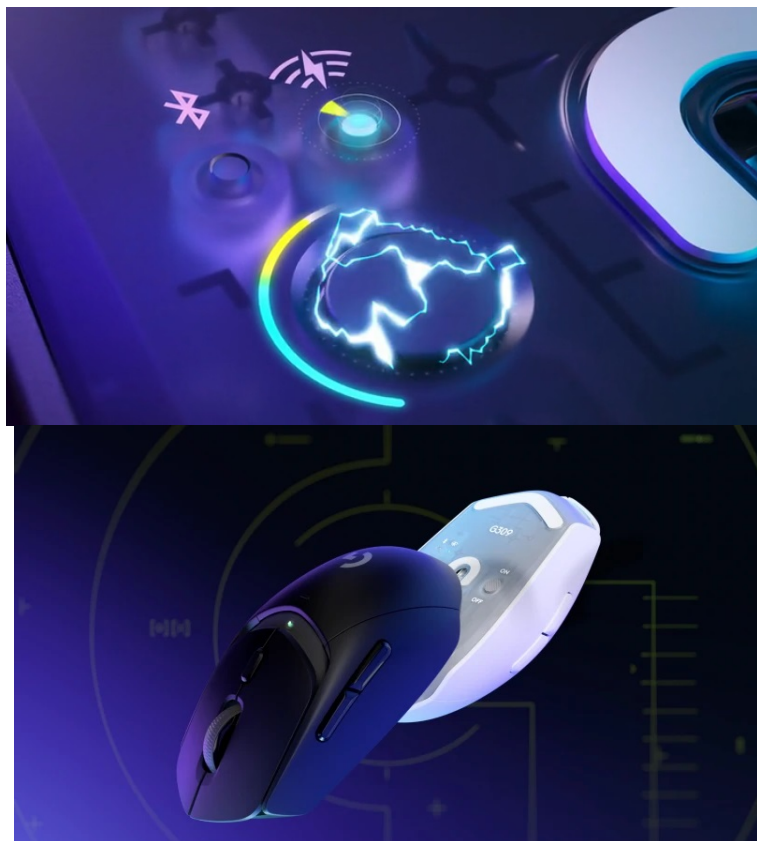

Gamingová myš Logitech G309 LIGHTSPEED s pokročilou bezdrátovou technologií, se kterou to bude na virtuálním bojišti lítat. Je určena pro náročné hráče, kteří jsou zaměřeni výhradně na svůj výkon a nechtějí žádné kompromisy během ovládání. **Technologie LIGHTSPEED** a **Bluetooth** přináší **duální bezdrátové připojení** pro ještě více flexibility a rychlosti. **LIGHTSPEED** podporuje konektivitu s bleskurychlou odezvou a na herní dění dokáže kurzor reagovat v řádu milisekund.

Bluetooth připojení je zase ověřená klasika, která je ideální pro univerzální použití. Aby herní maratony mohly být ještě delší, dosahuje myš Logitech G309 LIGHTSPEED **extra nízké konstrukční hmotnosti 86 g** (s baterií), respektive **68 g se základnou POWERPLAY**. Díky odlehčenému provedení se s ní snadno pohybuje, snižuje námahu a je příjemnější při

dlouhodobém hraní.

Pro perfektní ovladatelnost a rychlost pohybu je myš Logitech vybavena **hybridními spínači LIGHTFORCE**, které v sobě snoubí to nejlepší z optických a mechanických typů. Spínače podporují **přesnou detekci kliknutí** a prodleva v reakční době takřka neexistuje. **Optický senzor HERO 25K** se nezapotí ani v té nejintenzivnější akci. Podporuje **nastavitelné rozlišení 100 až 25 600 DPI**, takže se uplatní jak při dokonalém míření, tak kmitání během přestřelek nebo udílení rozkazů ve strategiích.

Logitech G309 LIGHTSPEED

Lehká bezdrátová herní myš disponující **6 programovatelnými tlačítky** a optickým senzorem nové generace **HERO 25K**, který nabízí špičkové nastavitelné rozlišení **až 25 600 DPI**. Hybridní spínače **LIGHTFORCE** v sobě spojují to nejlepší z