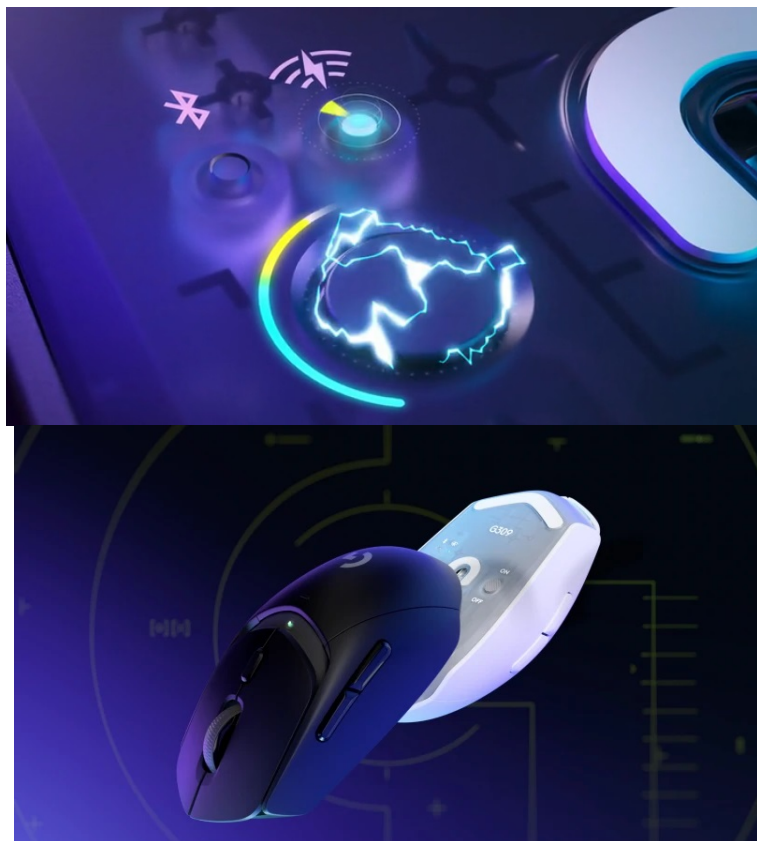

Popis**Herní myš Logitech G309 LIGHTSPEED - výkon bez limitů**

Gamingová myš Logitech G309 LIGHTSPEED s pokročilou bezdrátovou technologií, se kterou to bude na virtuálním bojišti lítat. Je určena pro náročné hráče, kteří jsou zaměřeni výhradně na svůj výkon a nechtějí žádné kompromisy během ovládání. **Technologie LIGHTSPEED** a **Bluetooth** přináší **duální bezdrátové připojení** pro ještě více flexibility a rychlosti. **LIGHTSPEED** podporuje konektivitu s bleskurychlou odezvou a na herní dění dokáže kurzor reagovat v řádu milisekund.

dlouhodobém hraní.

Pro perfektní ovladatelnost a rychlost pohybu je myš Logitech vybavena **hybridními spínači LIGHTFORCE**, které v sobě snoubí to nejlepší z optických a mechanických typů. Spínače podporují **přesnou detekci kliknutí** a prodleva v reakční době takřka neexistuje. **Optický senzor HERO 25K** se nezapotí ani v té nejintenzivnější akci. Podporuje **nastavitelné rozlišení 100 až 25 600 DPI**, takže se uplatní jak při dokonalém míření, tak kmitání během přestřelek nebo udílení rozkazů ve strategiích.

Logitech G309 LIGHTSPEED

Lehká bezdrátová herní myš disponující **6 programovatelnými tlačítky** a optickým senzorem nové generace **HERO 25K**, který nabízí špičkové nastavitelné rozlišení **až 25 600 DPI**. Hybridní spínače **LIGHTFORCE** v sobě spojují to nejlepší z optických a mechanických spínačů, a poskytují tak dokonalou kombinaci rychlosti a příjemného dotyku. Pomocí přepínače na spodní straně si můžete vybrat, zda chcete myš připojit skrze **Bluetooth** či využít **USB adaptér LIGHTSPEED** a připojení **2,4 GHz**. Napájení zajišťuje **jedna AA baterie**, která udrží myš v chodu až 600 hodin. Výhodou je také samostatné **tlačítko pro zapnutí či vypnutí** myši, které zajistí delší životnost baterie. Myš navíc podporuje systém **bezdrátového nabíjení POWERPLAY**.