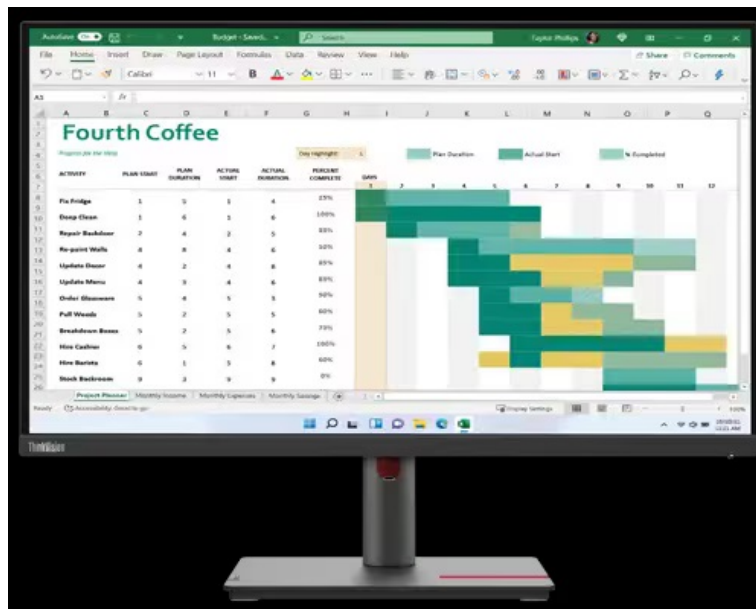

**Monitor Lenovo ThinkVision T32h-30** s kvalitním **QHD displejem**, který je navržen pro maximální pracovní produktivitu. Displej s **úhlopříčkou 31,5"** je mimořádně prostorný, aby přehledně zobrazil aplikace, tabulky, dokumenty i multimediální obsah. Umožní vám rovněž činnost s více okny najednou, a tak podpoří **efektivní multitasking**. **IPS panel** produkuje široké pozorovací úhly a displej **pokrývá 99 % sRGB barevné palety**, takže si veškerý obsah v bohatých barvách dopřejete bez zkreslení i při pohledu ze stran.

**Konstrukce s tenkými rámečky** umožňuje komfortní sledování při konfiguraci s více monitory vedle sebe. **Monitor Lenovo ThinkVision T32h-30** potěší také pestrou konektivitou, která obsahuje **HDMI, DisplayPort, USB 3.0**, a dokonce také **USB-C**. Díky rozličným možnostem připojení vytvoříte okolo monitoru všestranné výpočetní centrum pro práci, případně multimediální zábavu.

### Lenovo ThinkVision T32h-30

LED monitor s úhlopříčkou **31,5"** nabízí rozlišení 2560 × 1440 obrazových bodů. Disponuje dobrou odezvou **4 ms**, kontrastním poměrem **1000 : 1**, jasem **350 cd/m<sup>2</sup>** a pokrytím **99 % sRGB** barevné palety. Příjemné jsou též pozorovací úhly **178°** horizontálně i vertikálně. K dispozici jsou také **čtyři porty USB 3.0**, ethernetový port **RJ-45** a konektor **USB-C**, který kromě vysokorychlostního přenosu videa a dat umožňuje napájení připojených zařízení pomocí technologie **Power Delivery** až do výkonu **90 W**. Potěší také výškově nastavitelný stojan a funkce **Pivot**, která umožňuje otočení obrazovky o 90°.

## ZÁKLADNÍ SPECIFIKACE

**Typ panelu:** IPS

**Úhlopříčka:** 31,5"

**Poměr stran:** 16 : 9

**Rozlišení:** 2560 × 1440 px

**Kontrastní poměr:** 1000 : 1

**Doba odezvy:** 4 ms

**Rozhraní:** 1× HDMI, 1× DisplayPort, 4× USB 3.2 Gen 1 (USB 3.0), 1× USB-C, 1× audio výstup