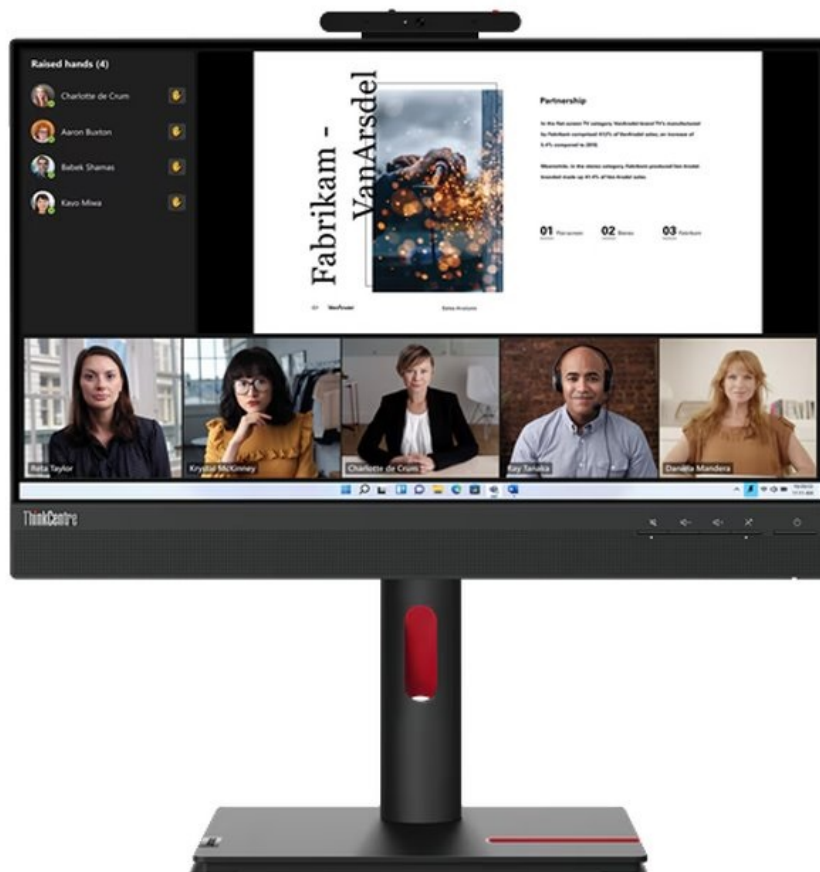

Monitor Lenovo ThinkCentre Tiny-In-One 22 Gen5 Touch je ideální pro kancelářskou činnost i sledování multimediálního obsahu. Ostrý obraz ve **Full HD rozlišení** zajistí komfortní čtení dokumentů, správu tabulek, práci s aplikacemi i zřetelné zobrazení vizuálních prvků, videa, fotografií apod. **Dotykový displej** zlepšuje celkovou ovladatelnost. **Modulární design Tiny-In-One (TIO) 5. generace** umožňuje rychlou a snadnou instalaci Lenovo ThinkCentre Tiny nebo ThinkStation Tiny (od 4. generace) do vyhrazeného slotu na zadní straně monitoru.

Váš pracovní prostor vždy uspořádaný a k potřebným konektorům se dostanete během okamžiku. Dostupné porty **DisplayPort** a **HDMI** vám umožní připojit monitor **Lenovo ThinkCentre Tiny-In-One 22 Gen5 Touch** ke zdroji obrazu, nechybí ani port **USB 3.0** pro připojení periferie. Tento model se vyznačuje přítomností **Full HD webkamery**, se kterou budou pracovní videokonference hračkou. Součástí výbavy je rovněž **integrováný KVM přepínač**, se kterým máte zdroje obrazu pod kontrolou a umožní vám ovládat až dvě zařízení připojená k monitoru. Součástí tohoto modelu jsou rovněž **zabudované reproduktory** s celkovým výkonem 6 W pro ozvučení multimediálního obsahu.