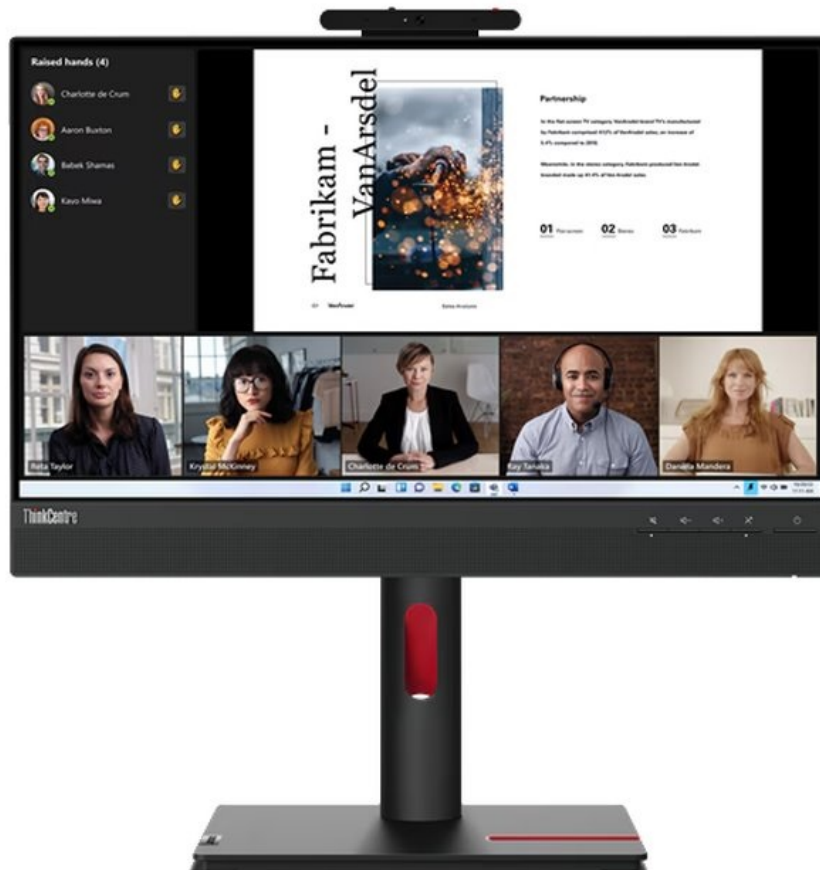

Kompaktní monitor Lenovo ThinkCentre Tiny-In-One 22 Gen5 je ideální pro kancelářskou činnost i sledování multimediálního obsahu. Ostrý obraz ve **Full HD rozlišení** zajistí komfortní čtení dokumentů, správu tabulek, práci s aplikacemi i zřetelné zobrazení vizuálních prvků, videa, fotografií apod. **Modulární design Tiny-In-One (TIO) 5. generace** umožňuje rychlou a snadnou instalaci Lenovo ThinkCentre Tiny nebo ThinkStation Tiny (od 4. generace) do vyhrazeného slotu na zadní straně monitoru. Váš pracovní prostor vždy uspořádaný a k potřebným konektorům se dostanete během okamžiku.

Dostupné porty **DisplayPort** a **HDMI** vám umožní připojit **monitor Lenovo ThinkCentre Tiny-In-One 22 Gen5** ke zdroji obrazu, nechybí ani port **USB 3.0** pro připojení periferie. Tento model se vyznačuje přítomností **Full HD webkamery**, se kterou budou pracovní videokonference hračkou. Součástí výbavy je rovněž **integrováný KVM přepínač**, se kterým máte zdroje obrazu pod kontrolou a umožní vám ovládat až dvě zařízení připojená k monitoru. Součástí tohoto modelu jsou rovněž **zabudované reproduktory s celkovým výkonem 6 W** pro ozvučení multimediálního obsahu.