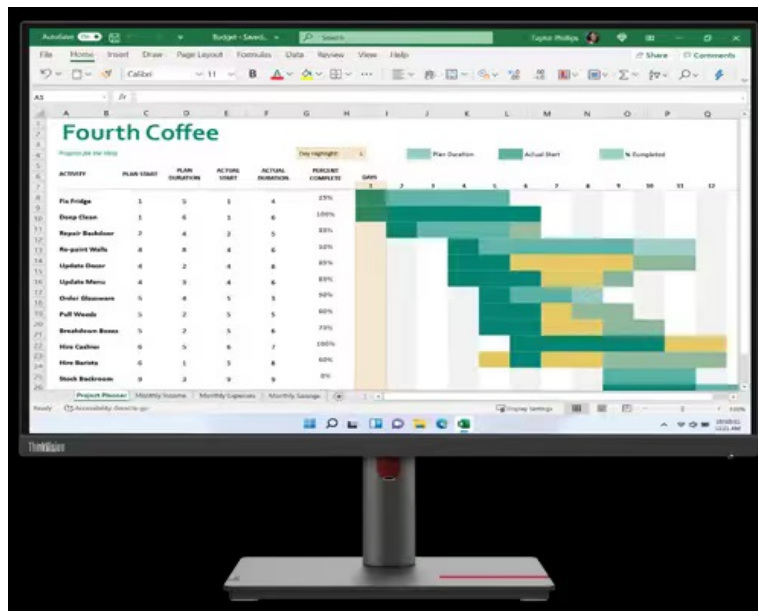

Popis

Lenovo ThinkVision T27h-30 - ostrý obraz do moderní kanceláře nebo domácnosti

Monitor Lenovo ThinkVision T27h-30 s kvalitním **QHD displejem**, který je navržen pro maximální pracovní produktivitu. Displej s **úhlopříčkou 27"** je natolik prostorný, aby přehledně zobrazil aplikace, tabulky, dokumenty i multimediální obsah. Umožní vám rovněž činnost s více okny najednou, a tak podpoří **efektivní multitasking**. **IPS panel** produkuje široké pozorovací úhly a displej **pokrývá 99 % sRGB barevné palety**, takže si veškerý obsah v bohatých barvách dopřejete bez zkreslení i při pohledu ze stran.

Konstrukce s tenkými rámečky umožňuje komfortní sledování při konfiguraci s více monitory vedle sebe. **Monitor Lenovo ThinkVision T27h-30** potěší také pestrou konektivitou, která obsahuje **HDMI, DisplayPort, USB 3.0**, a dokonce také **USB-C**. Díky rozličným možnostem připojení vytvoříte okolo monitoru všestranné výpočetní centrum pro práci, případně multimediální zábavu.

Lenovo ThinkVision T27h-30

LED monitor s úhlopříčkou **27"** a Quad HD rozlišením **2560 × 1440** obrazových bodů nabízí jas **350 cd/m²**, dobu odezvy **4 ms** a pokrytí **99 % sRGB**. Použitím technologie **IPS** je dosaženo širokých pozorovacích úhlů **178° horizontálně i vertikálně**. K dispozici jsou **čtyři USB 3.0 porty**, ethernetový port **RJ-45** a jeden port **USB-C**, který kromě vysokorychlostního přenosu videa a dat umožňuje napájení připojených zařízení až do 90 W. Potěší také výškově nastavitelný stojan a funkce **Pivot**.

Porty USB nejsou funkční, pokud není monitor propojen skrze USB-C s počítačem.

Součástí balení je USB-C kabel.

ZÁKLADNÍ SPECIFIKACE

Typ panelu: IPS

Úhlopříčka: 27"

Poměr stran: 16 : 9

Rozlišení: 2560 × 1440