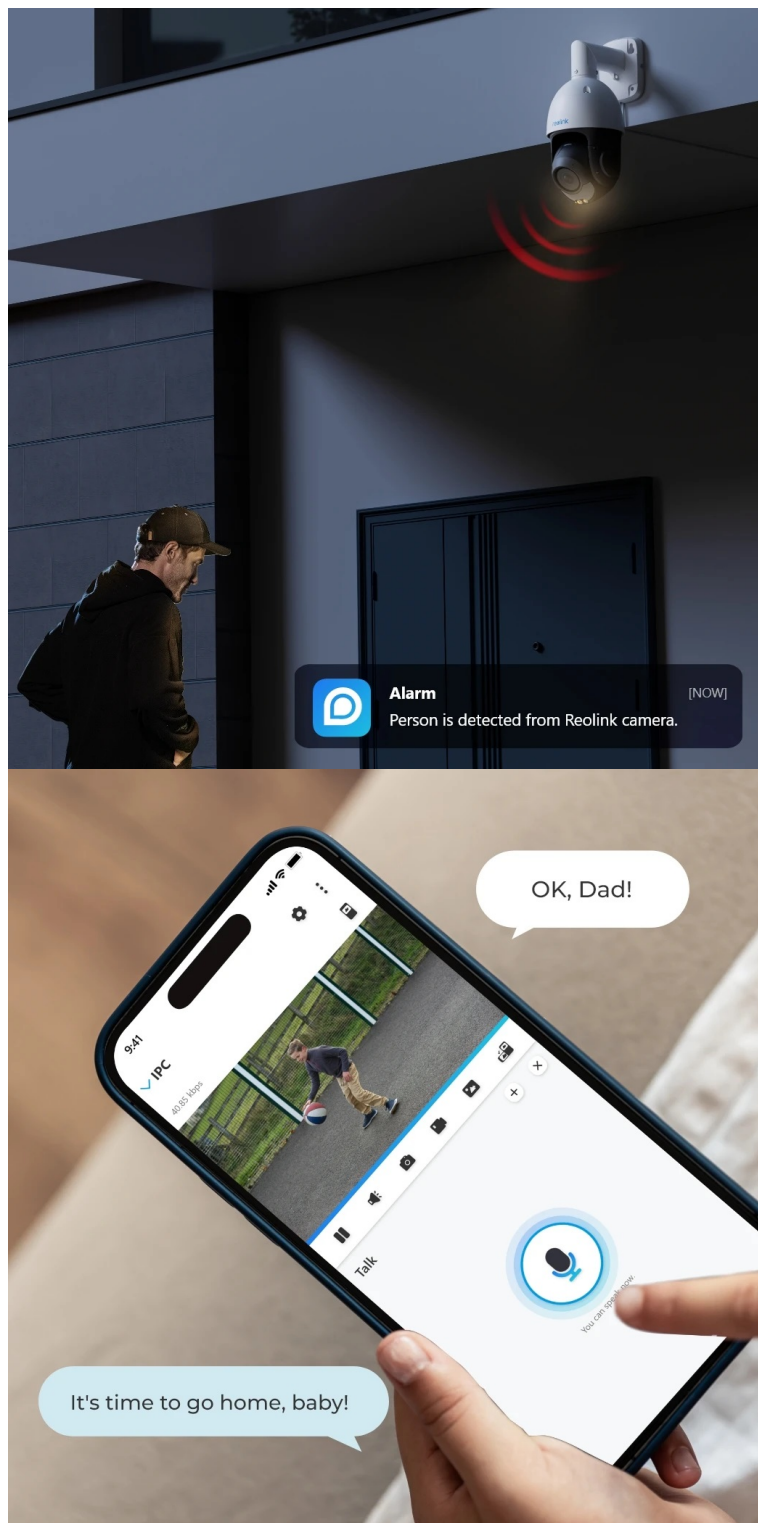

PTZ IP kamera Reolink P850 vám poskytne 360° pokrytí prostoru. Díky **plně otočné konstrukci** dokáže zachytit každý kout a nikdo neprojde bez povšimnutí. Stačí jen vstoupit do zorného pole kamery a ta umožní **automatické sledování objektu**, jako jsou osoby, vozidla nebo zvířata.

Je tak ideální pro dozor na příjezdové cestě, dlouhé ulici nebo velkého venkovního prostoru před domem. **Výkonný CMOS snímač s rozlišením 4K** zajistí ostré záběry s velkou mírou detailů. A to v denních i nočních hodinách, protože **kamera Reolink P850** je vybavena **pokročilým režimem nočního vidění**.

Když potřebujete získat bližší pohled, využijete funkci **16x optického zoomu**. Samozřejmostí je rovněž přítomnost **reflektoru a sirény** pro efektivní ochranu před vetřelci. Navíc o podezřelém výskytu budete **informováni v reálném čase** pomocí oznámení.

Reolink P850

8megapixelová IP kamera typu **PTZ** nabízí snímač **1/2,8" CMOS** s rozlišením **3840 x 2160** obrazových bodů s úhlem záběru **54,2°-3,6°** (horizontálně) a 16násobný optický zoom. V případě zhoršených světelných podmínek či tmy je přítomen IR přísvit do vzdálenosti **až 80 m** a barevný **LED přísvit**. Připojení lze jednoduše realizovat pomocí **RJ-45 portu**. Díky **aplikaci Reolink** lze sledovat dění v domácnosti či jiných prostorech **24 hodin denně 7 dní v týdnu** odkudkoli skrze váš smartphone. Kamera navíc disponuje zabudovaným mikrofonom a reproduktorem. S kamerou lze otáčet o **až 360°** horizontálně a **až 90°** vertikálně. Díky voděodolnosti dle **IP66** nabízí jak vnitřní, tak i venkovní možnost použití.