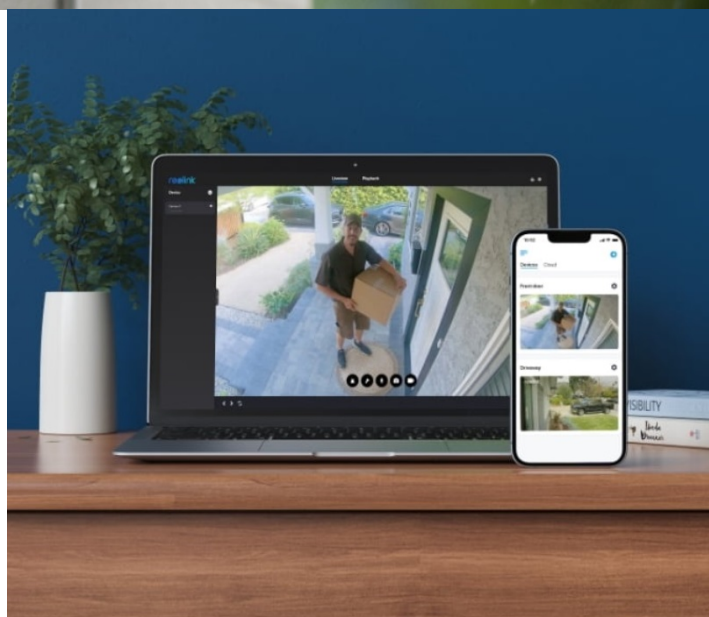

### Permanentní ochrana ve dne, noci i za špatného počasí s kamerou Reolink W330

**Bezpečnostní IP kamera Reolink W330**, která vaši bezpečnost staví na vysokorychlostní **technologii Wi-Fi 6**. Díky tomu podporuje plynulé streamování obrazu ve vysoké kvalitě 4K a bez zpoždění. **Snímač CMOS se 4K rozlišením** vám zprostředkuje všechny detaily a ostrý obraz bez rozmazání. V noci oceníte podporu barevného nočního vidění s možností nastavení bodového reflektoru, který se spustí při detekci pohybu.

V klidovém režimu pak snímá obraz černobíle. O podezřelé detekci vás kamera Reolink W330 **informuje v reálném čase formou upozornění skrze aplikaci Reolink**. **Inteligentní detekce** dokáže rozpoznat osoby, vozidla i zvířata, takže výrazně potlačuje falešné popluchy. V případě narušení prostoru se aktivuje reflektor i siréna pro efektivní vystrašení nezvaného návštěvníka.

Podezřelé osoby můžete překvapit také s využitím obousměrné komunikace, kterou obstarává zabudovaný **reproduktor a mikrofon**. IP kamera Reolink W330 se vyznačuje **robustní konstrukcí s krytím IP67**. Díky tomu je vhodná pro venkovní instalaci a provoz v jakémkoli počasí.

## Reolink W330

8megapixelová IP kamera typu **bullet** nabízí snímač **1/2,7" CMOS** s rozlišením **3840 x 2160** obrazových bodů a úhlem záběru **88,8°** (horizontálně). V případě zhoršených světelných podmínek či tmy je přítomen IR přísvit do vzdálenosti **až 30 m** a bílý **LED přísvit** pro barevné záznamy v noci. Připojení lze jednoduše realizovat bezdrátově pomocí **Wi-Fi (802.11a/b/g/n/ac/ax)**. Díky **aplikaci Reolink** lze sledovat dění v domácnosti či jiných prostorech **24 hodin denně, 7 dní v týdnu** odkudkoli skrze váš smartphone. Kamera navíc disponuje zabudovaným mikrofonem a reproduktorem. Díky voděodolnosti dle **IP67** nabízí jak vnitřní, tak i venkovní možnost použití.