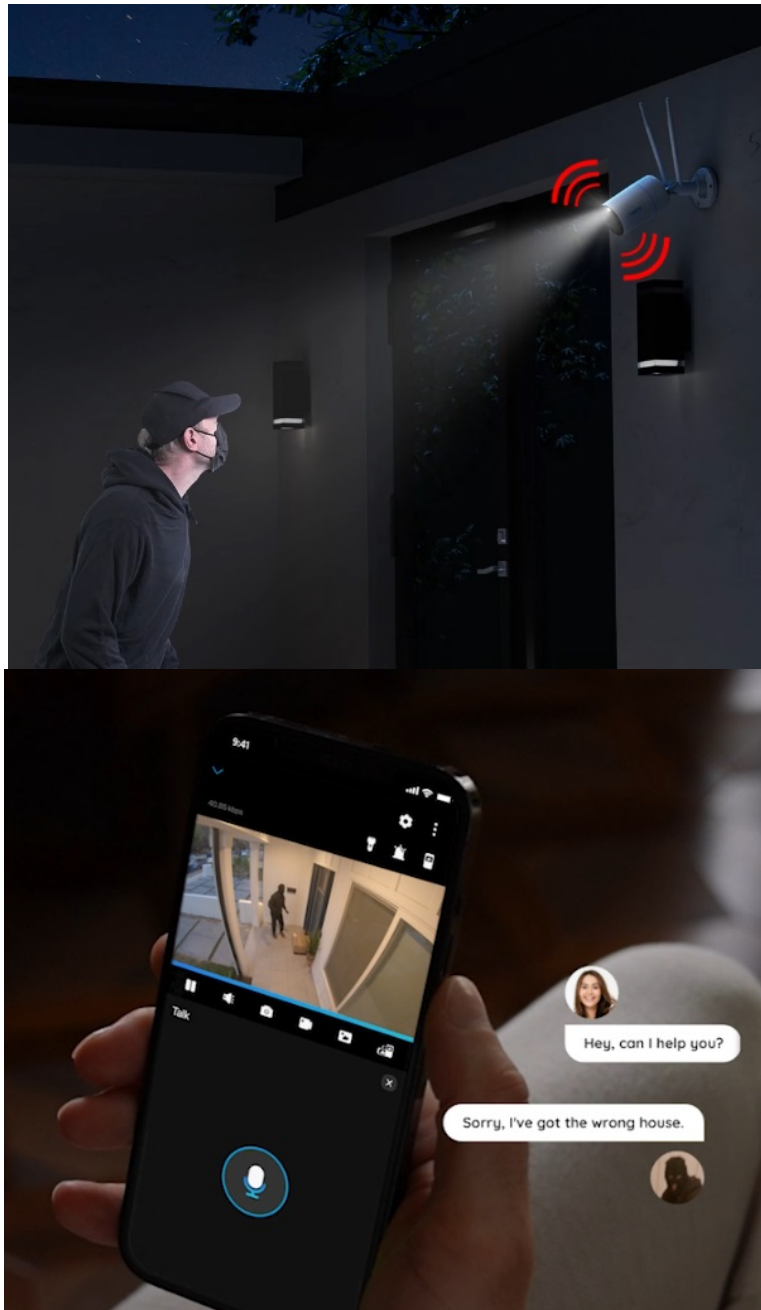

### Permanentní ochrana ve dne, noci i za špatného počasí s kamerou Reolink W330

**Bezpečnostní IP kamera Reolink W330**, která vaši bezpečnost staví na vysokorychlostní **technologii Wi-Fi 6**. Díky tomu podporuje plynulé streamování obrazu ve vysoké kvalitě 4K a bez zpoždění. **Snímač CMOS se 4K rozlišením** vám zprostředkuje všechny detaily a ostrý obraz bez rozmazání. V noci oceníte podporu barevného nočního vidění s možností nastavení bodového reflektoru, který se spustí při detekci pohybu.

V klidovém režimu pak snímá obraz černobíle. O podezřelé detekci vás kamera Reolink W330 **informuje v reálném čase formou upozornění skrze aplikaci Reolink**. **Inteligentní detekce** dokáže rozpoznat osoby, vozidla i zvířata, takže výrazně potlačuje falešné popluchy. V případě narušení prostoru se aktivuje reflektor i siréna pro efektivní vystrašení nezvaného návštěvníka.

Podezřelé osoby můžete překvapit také s využitím obousměrné komunikace, kterou obstarává zabudovaný **reproduktor a mikrofon**. IP kamera Reolink W330 se vyznačuje **robustní konstrukcí s krytím IP67**. Díky tomu je vhodná pro venkovní instalaci a provoz v jakémkoli počasí.

## Reolink W330

8megapixelová IP kamera typu **bullet** nabízí snímač **1/2,7" CMOS** s rozlišením **3840 x 2160** obrazových bodů a úhlem záběru **88,8°** (horizontálně). V případě zhoršených světelných podmínek či tmy je přítomen IR přísvit do vzdálenosti **až 30 m** a bílý **LED přísvit** pro barevné záznamy v noci. Připojení lze jednoduše realizovat bezdrátově pomocí **Wi-Fi (802.11a/b/g/n/ac/ax)**. Díky **aplikaci Reolink** lze sledovat dění v domácnosti či jiných prostorech **24 hodin denně, 7 dní v týdnu** odkudkoli skrze váš smartphone. Kamera navíc disponuje zabudovaným mikrofonem a reproduktorem. Díky voděodolnosti dle **IP67** nabízí jak vnitřní, tak i venkovní možnost použití.