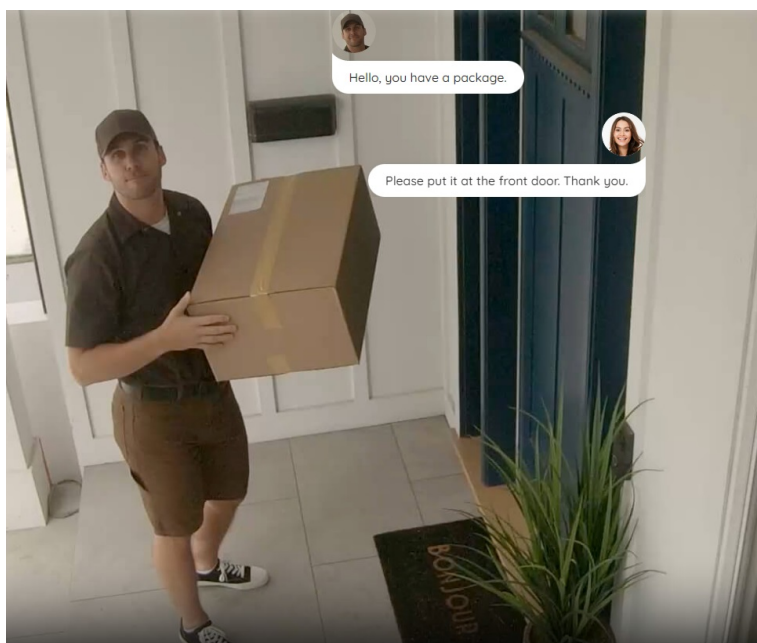

**Popis****IP kamera Reolink Trackmix Series W760 - rozšířte zabezpečení jakéhokoli prostoru**

**Výkonná IP kamera Reolink Trackmix Series W760** v provedení PTZ, která je vhodná pro zabezpečení domácnosti nebo firemního objektu. **Dvojice objektivů** umožňuje synchronní snímání prostoru a zajišťuje ostrý a detailní obraz v **panoramatickém i přiblíženém pohledu**.

Tato IP kamera dokáže rozlišit **osoby, vozidla nebo zvířata** od dalších objektů, a tak potlačuje falešné poplachy. **Zabudovaný reproduktor s mikrofonem** vám umožní obousměrnou komunikaci, takže nastalou situaci máte mnohem lépe pod kontrolou. Samozřejmostí jsou také **funkce nočního vidění**, díky čemuž získáte dobře viditelné záběry i za tmy.

Podpora **bezdrátového připojení skrze dvoupásmovou Wi-Fi** zajistí stabilní konektivitu a plynulý obraz. O vnější ochranu se pak stará robustní kryt se **stupněm krytí IP65**, který kameru **Reolink Trackmix Series W760** chrání před vnějšími vlivy prostředí. Snadné ovládání kamery umožňuje **aplikace Reolink**, se kterou nastavíte detekční zóny a další bezpečnostní parametry, ať už jste kdekoli.