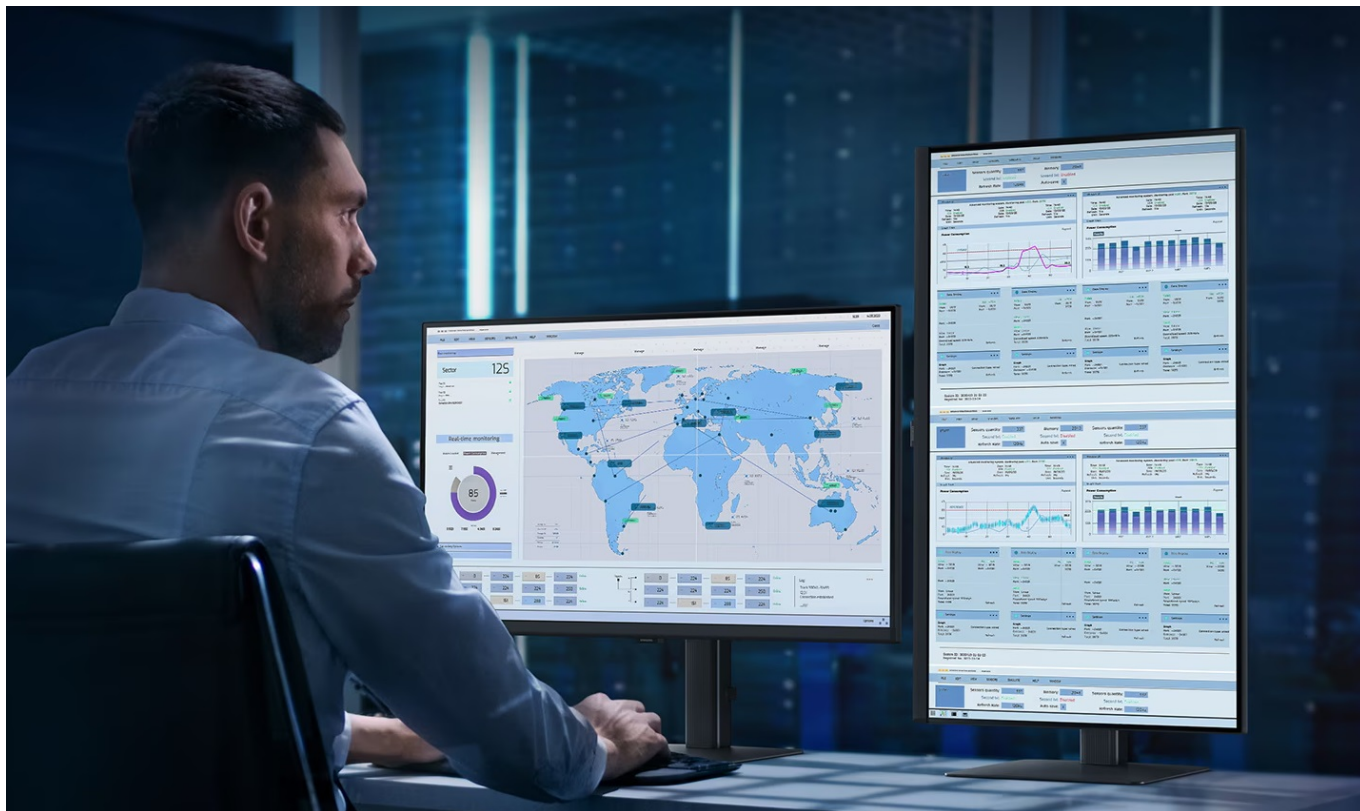

Samsung ViewFinity S80UD - profesionální obraz i ochrana očí

Využijte vysoké rozlišení **monitoru Samsung ViewFinity S8 (S80UD)** pro náročnou práci i multimediální zábavu. Podporuje profesionální činnost, tvorbu multimediálního obsahu i jeho sledování a editaci. Díky vysokému **4K UHD rozlišení** vám zprostředkuje obraz do nejmenších detailů. Dokonalou reprodukci obrazu po stránce barev, ostroty i velmi drobných efektů oceníte při té nejnáročnější designérské práci, činnosti s grafikou apod. **IPS panel** se širokými pozorovacími úhly podporuje sledování živých barev i při pohledu ze stran.

99% pokrytí barevného prostoru sRGB a HDR10 zajistí barvy na profesionální úrovni. Vysoká přesnost a odladění i jemných odstínů ocení všichni designéři, grafici a další kreativci napříč obory. **Plocha o velikosti 27"** umožní komfortní práci s aplikacemi i nástroji ve více oknech najednou. Nechybí ani rozmanité možnosti připojení. Ke zdroji obrazu monitor **Samsung ViewFinity S8** připojíte pomocí rozhraní **HDMI, DisplayPort** a nechybí ani **USB 3.0, LAN či USB-C**.

Samsung ViewFinity S8 (S80UD)

LED monitor s úhlopříčkou **27"** nabízí 4K Ultra HD rozlišení **3840 × 2160** obrazových bodů, jas **350 cd/m²**, dobu odezvy **5 ms**, pokrytí **99 % barevné palety sRGB** a podporu **HDR10**. Použitím technologie **IPS** je dosaženo širokých pozorovacích úhlů **178° horizontálně i vertikálně**. K dispozici jsou **tři porty USB 3.0**, ethernetový port **RJ-45** a jeden port **USB-C**, který kromě vysokorychlostního přenosu videa a dat umožňuje napájení připojených zařízení až do 90 W. Potěší také výškově nastavitelný stojan a funkce **Pivot**, která umožňuje otočení obrazovky o 90°.

Součástí balení je USB-C kabel.

ZÁKLADNÍ SPECIFIKACE

Typ panelu: IPS

Úhlopříčka: 27"

Poměr stran: 16 : 9

Rozlišení: 3840 × 2160

Kontrastní poměr: 1000 : 1

Doba odezvy: 5 ms