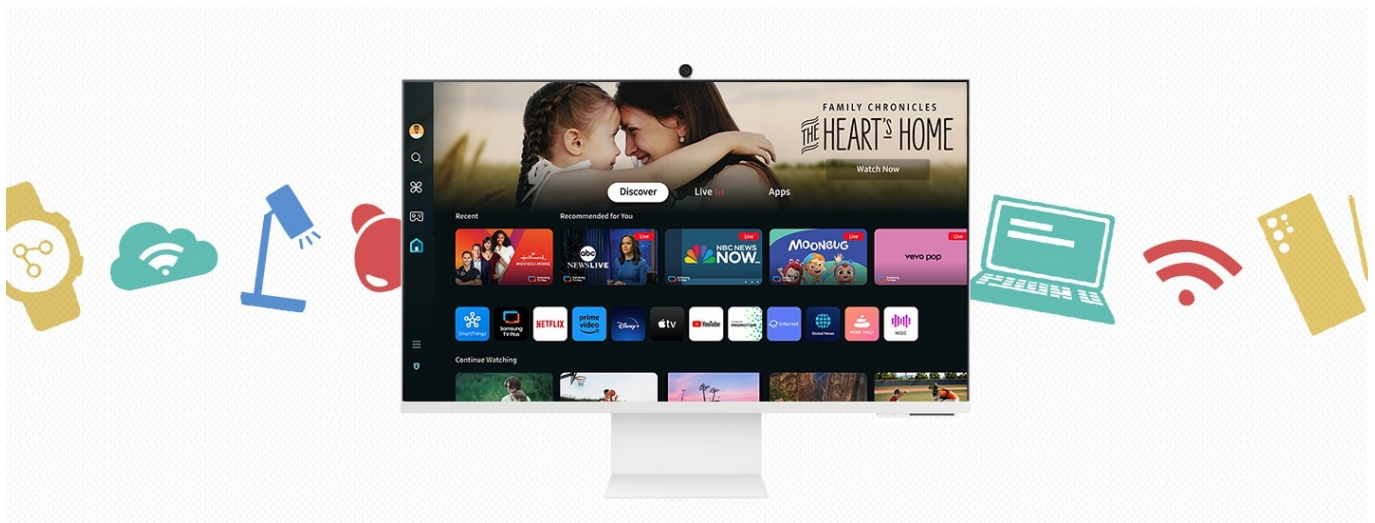

Chytrý LED monitor Samsung M8 vám zprostředkuje všechny pracovní povinnosti i multimediální zábavu na **velké ploše 32"**. Přehledně a jasně můžete užívat aplikace, sledovat multimédia, ale také provádět videohovory a využívat celou řadu smart funkcí.

**Filmy a seriály bez počítače**

Stylově a jednodušeji si dopřejete zážitky chytré TV. Díky rozhraní **Wi-Fi** monitor **Samsung M8** připojíte k internetu a tím pádem také ke všem streamovacím službám, jako je **Netflix**, **YouTube** apod. Nechybí ani bezdrátové rozhraní **Bluetooth**, takže vše potřebné připojíte rychle, jednoduše a bez nutnosti zapínat stolní počítač.

Hraní her bez konzole

Skrze **monitor Samsung M8** získáte přístup ke stovkám her. Předplatné služby **Xbox Game Pass** máte přímo na monitoru, aniž byste potřebovali vlastnit konzoli. Pusťte se do objevování herních světů jednoduše a zcela novým způsobem.

Chytrý LED monitor s úhlopříčkou **32"** a rozlišením **3840 × 2160** bodů nabízí kontrastní poměr **3000 : 1**, jas **400 cd/m²**, podporu **HDR10+** a dobu odezvy **4 ms**. Použitím technologie **VA** je dosaženo širokých pozorovacích úhlů **178° horizontálně i vertikálně**. Monitor pohání operační systém **Tizen**, který umožňuje přístup k mnoha aplikacím pro sledování online obsahu, jako jsou Netflix, YouTube či Disney+, a to bez nutnosti zapínat počítač. Pro tyto účely je monitor vybaven bezdrátovým připojením **Wi-Fi a Bluetooth**. Disponuje **SlimFit webkamerou** pro snadné videohovory s přáteli, rodinou či kolegy. K dispozici jsou **dva USB porty** a jeden port **USB-C**, který kromě vysokorychlostního přenosu videa a dat umožňuje napájení připojených zařízení až do 65 W. Monitor podporuje také bezdrátové **zrcadlení obrazovky** z chytrého telefonu a službu **DeX**. Ozvučení zajišťují reproduktory s celkovým výkonem **10 W**. Potěší také výškově nastavitelný stojan a funkce **Pivot**, která umožňuje otočení obrazovky o 90°.