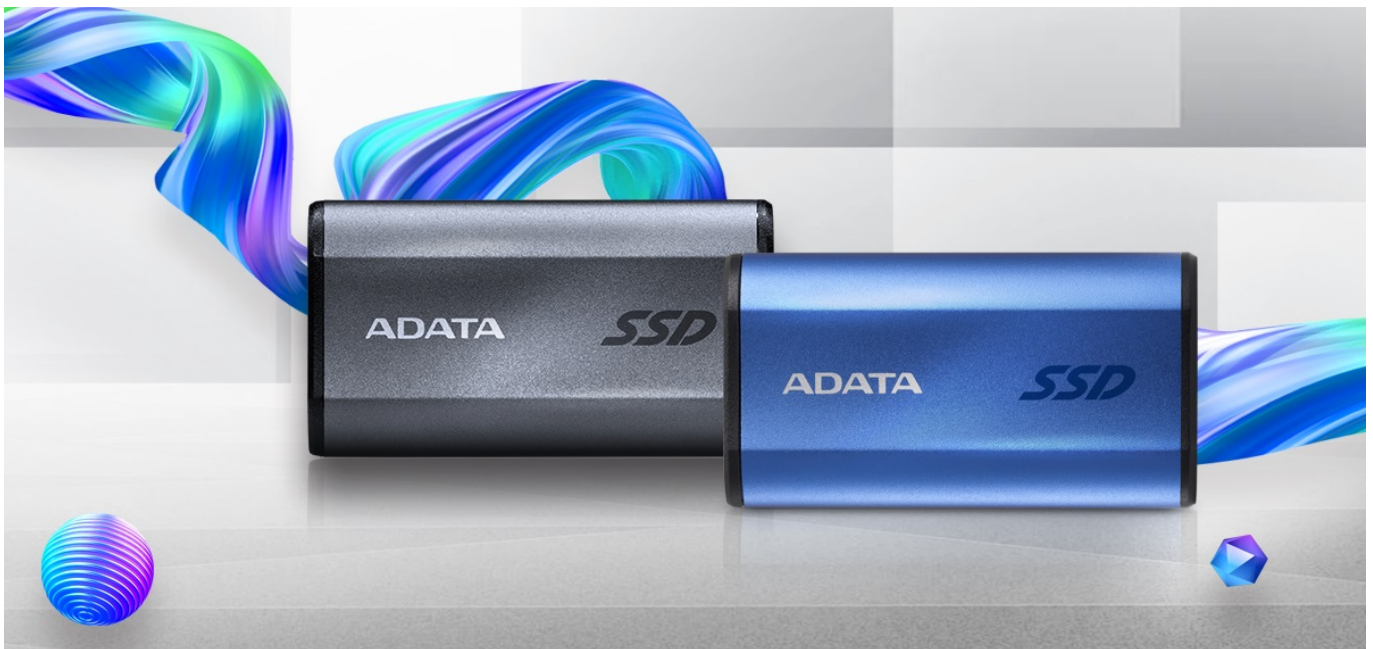

## ADATA SE880 500GB MODRÝ

Cena celkem:	<b>2 568 Kč</b> <b>(bez DPH: 2 122 Kč)</b>
Běžná cena:	<b>2 825 Kč</b>
Ušetříte:	<b>257 Kč</b>
Kód zboží:	SSDADT1332
Part No.:	AELI-SE880-500GCBU
Záruka:	60 měs.
Stav:	Nové zboží

### Impozantní rychlost sbalena na cesty - ADATA SE880

Posuňte produktivitu vpřed s **externím SSD ADATA SE880**. Podporuje **vysokorychlostní rozhraní USB-C 3.2 Gen2 x2**, které dosahuje impozantních přenosového tempa. **Rychlost čtení a zápisu až 2000 MB/s** je přibližně 20× vyšší oproti standardním pevným diskům, takže se velmi snadno dostanete k potřebným datům. Bez zpoždění reaguje také při vysoké provozní zátěži spojené s množstvím výpočetních úkolů.

Díky tomu je vhodný **pro náročné aplikace, editaci, případně multitasking**. **Externí SSD ADATA SE880** dosahuje **kompaktních rozměrů a nízké váhy**, díky čemuž je vysoce mobilní a disk lze snadno přepravovat v zavazadle nebo jej prostě vzít do ruky.

### **ADATA SE880 500 GB**

Externí SSD disk s kapacitou **500 GB** a konektorem **USB-C** dosahuje rychlosti čtení a zápisu **až 2 000 MB/s**.

Součástí balení je kabel USB-C a USB-C na USB.