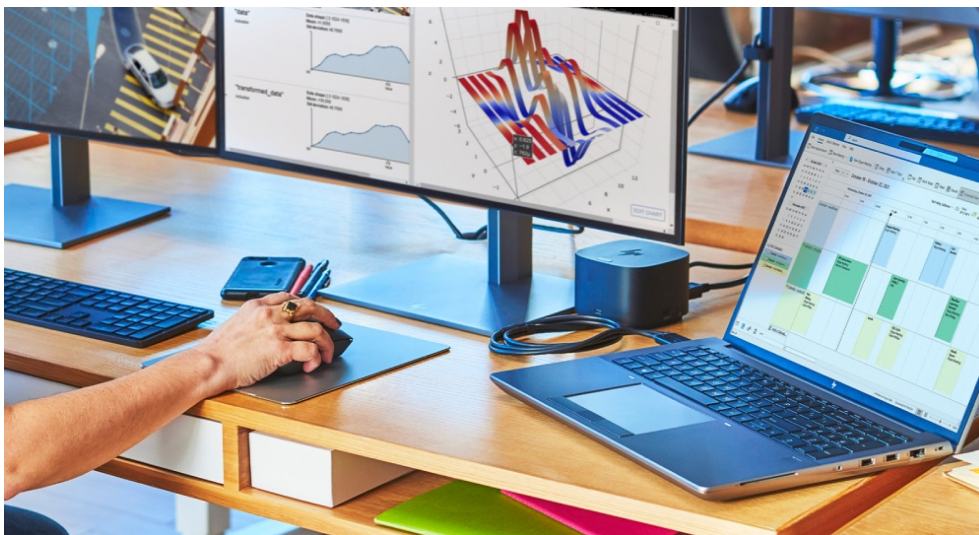

HP ZBook Fury 16 G11 představuje další generaci pracovních stanic, které se vměstnají do rozměrů notebooku. Tento model ve velmi výkonné konfiguraci je určen pro náročnou pracovní činnost a provoz profesionálního softwaru. Je osazen procesorem **Intel Core i7 čtrnácté generace** a ve spojení s **obří 32GB RAM typu DDR5** se vyrovná i s **extrémním multitaskingem**. Výpočetní výkon doplňuje dedikovaná grafická karta **NVIDIA RTX 1000** pro provoz pokročilého grafického softwaru a úkony, jako renderování, design, editace a další činnosti spojené s vašimi projekty.

Ve výbavě naleznete například **čtečku otisku prstů** pro rychlé a bezpečné přihlášení vaší osoby a ochranu citlivých dat. Nechybí **5Mpx IR webkamera** či **čtečka Smart karet**. O kvalitní audio se starají **reproduktory Poly Studio**, samozřejmostí je také bohatá konektivita pro zvýšenou flexibilitu a práci s periferními zařízeními. Náročné aplikace a objemné soubory otevřete během okamžiku díky **SSD jednotce s velkou kapacitou úložiště 1 TB**. Displej s úhlopříčkou 16 palců a **WUXGA rozlišení** pokrývá **100 % sRGB barevného spektra**, a tak na velké ploše zobrazíte v potřebné kvalitě a bohatých barvách.

HP ZBook Fury 16 G11

Základem notebooku je 20jádrový procesor **Intel Core i7-14700HX**, pracující na frekvenci 2,1 GHz, doplněný **32 GB** operační paměti. Vybaven je **16"** matným displejem s **WUXGA** rozlišením 1920 x 1200 bodů. Obrazová data má na starosti grafická karta **NVIDIA RTX 1000** se 6 GB vlastní paměti. Pro data je k dispozici **SSD disk** s kapacitou **1 TB**. Vybaven je 5Mpx IR webkamerou, **čtečkou otisku prstů**, čtečkou čipových karet a podsvícenou klávesnicí. Samozřejmostí je bezdrátové připojení **Wi-Fi a Bluetooth**. Notebook je dodáván s předinstalovaným operačním systémem **Windows 11 Pro**.

Procesor: Intel Core i7-14700HX

Operační systém: Windows 11 Pro

Úhlopříčka displeje: 16"

Velikost operační paměti: 32 GB

HDD kapacita: 1 TB SSD

Barva: stříbrná

Hmotnost: 2,8 kg