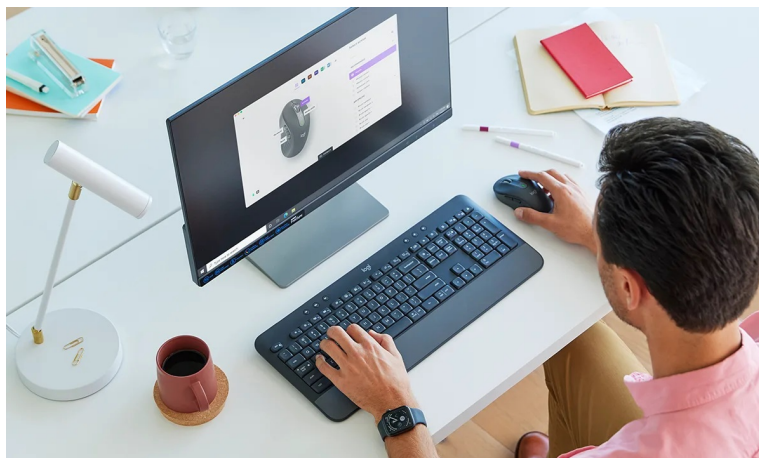

Bezdrátová myš Logitech Signature M650 je ideálním pracovním nástrojem na PC. Uplatní se ve firemní kanceláři i na home office, podporuje přesný pohyb a komfortní používání po celý den. **Myš Logitech Signature M650 for Business** disponuje výkonným senzorem s **maximálním rozlišením 4000 DPI**. Díky tomu zajišťuje precizní posun jak při prohlížení jednotlivých řádků dokumentů, tak třeba surfování po internetových stránkách, které nikde nekončí.

prostředí. Vzhledem k tomu je vhodná do velkých kanceláří, při práci v týmech, knihovně apod. Tvarem optimálně padne do ruky. **Gumové boční úchyty** zajišťují pevné držení bez nadměrné svalové zátěže. Podporuje **bezdrátové připojení** pomocí **Bluetooth** nebo **USB adaptér Logi Bolt**. Režim připojení můžete měnit rychle a jednoduše pomocí tlačítka na spodní straně.