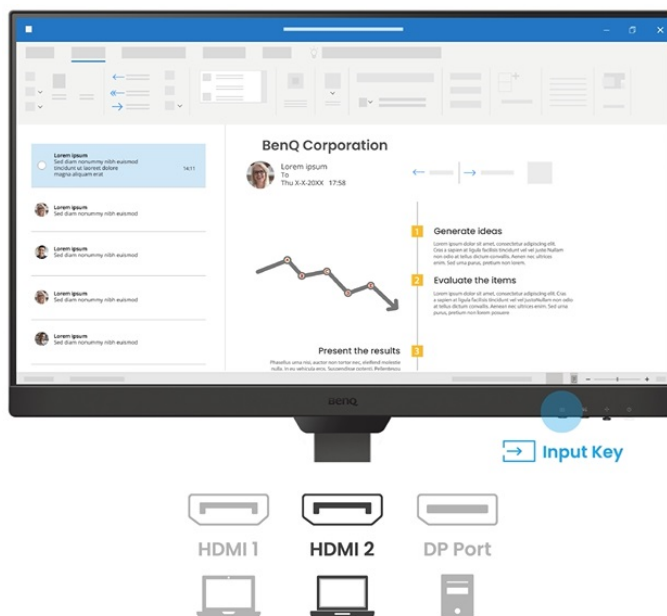

### BenQ BL2790T - všechny pracovní potřeby, jeden displej

S monitorem **BenQ BL2790T** dokážete čelit každé pracovní výzvě. Vyznačuje se potřebnou **ergonomií pro nastavení do výšky či úhlu otočení až o 90°**. Díky tomu se přizpůsobí všem vašim potřebám ohledně pohodlí a umožní vám efektivně pracovat po celý den. Displej dosahuje **úhlopříčky 27"** a ostrého **Full HD rozlišení**. PC aplikace, internetové stránky, dokumenty a multimediální obsah tak zobrazí jasně a ostře.

Displej se může pochlubit **technologíí IPS** pro vykreslování obsahu v širokých pozorovacích úhlech nebo **99% pokrytím sRGB barevné palety**. To znamená produkci živých a realistických barev, které oceníte nejenom při práci s obrázky a běžné editaci, ale také třeba streamování videí či jen čtení textů. S další výbavy stojí za to zmínit například **zabudované reproduktory**, které se postarají o ozvučení o plnohodnotné ozvučení.

### BenQ BL2790T

LED monitor s úhlopříčkou **27"** a Full HD rozlišením **1920 × 1080** bodů. Nabízí kontrastní poměr **1300 : 1**, jas **250 cd/m<sup>2</sup>**, dobu odezvy **5 ms** a pokrytí 99 % sRGB barevné palety. Použitá technologie **IPS** nabízí pozorovací úhly 178° horizontálně i vertikálně. Monitor disponuje **VESA uchycením** a integrovanými **stereo reproduktory** s celkovým výkonem **4 W**. Monitor disponuje také speciálním režimem **Eye-Care**, který šetří vaše oči tím, že upravuje jas obrazovky dle změny světla v prostředí. Potěší také výškově nastavitelný stojan a funkce **Pivot**, která umožňuje otočení obrazovky o 90°.

### ZÁKLADNÍ SPECIFIKACE

**Typ panelu:** IPS

**Úhlopříčka:** 27"

**Poměr stran:** 16 : 9

**Rozlišení:** 1920 × 1080 px

**Kontrastní poměr:** 1300 : 1

**Doba odezvy:** 5 ms

**Rozhraní:** 2× HDMI, 1× DisplayPort, 1× sluchátkový výstup