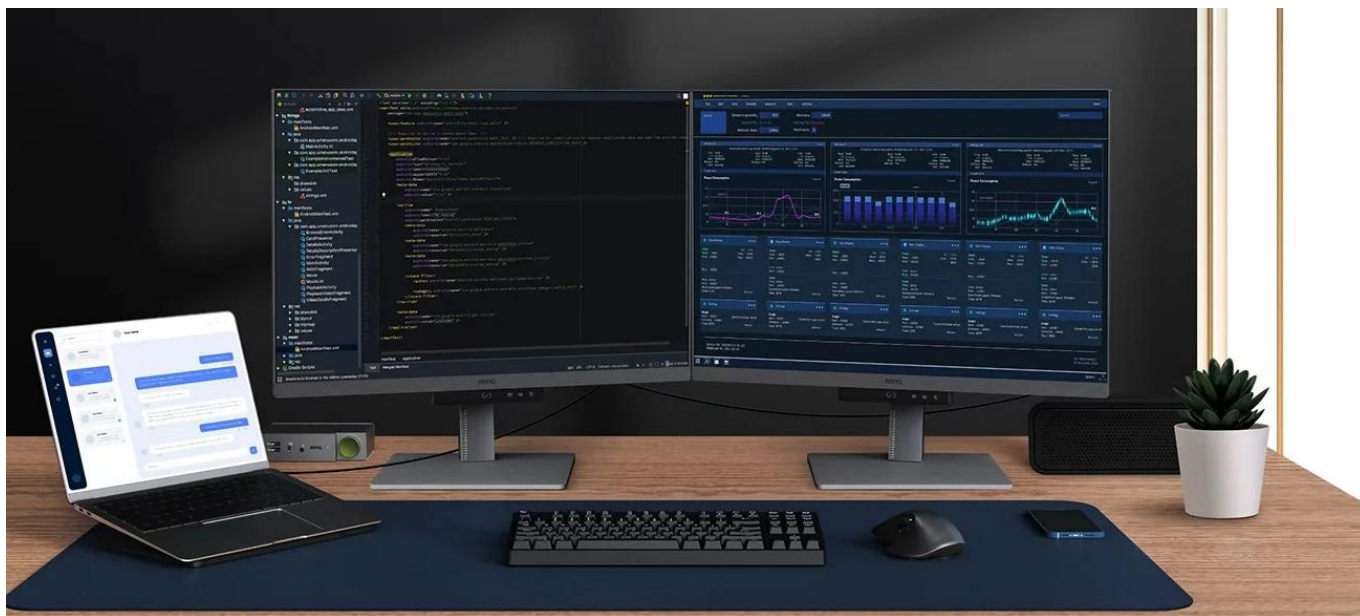

**Popis****Monitor BenQ RD280U - zaostřeno na kódování**

**Monitor BenQ RD280U** je navržen pro potřeby programátorů a jejich náročné požadavky. Na displeji s úhlopříčkou 28,2" přehledně a jasně zobrazí kódy a umožní vám plné ponoření do programátorských projektů. **Antireflexní obrazovka** potlačuje nepříjemné odlesky, a tak vám umožní pracovat v rozmanitých světlených podmínkách. Vše je navíc perfektně čitelné a ostré díky **rozlišení 4K+**.

**Monitor BenQ RD280U** disponuje **pokročilými režimy pro specifické potřeby** kódování, které zajišťují čisté písmo a zlepšené rozlišení. Při práci na náročných projektech oceníte také nižší námahu očí při dlouhodobém nasazení. Režimy nabízí světlé i tmavé motivy podle toho, v jakých podmínkách programujete. Snadno také **upravíte jas nebo kontrast**, abyste dosáhli ideálního prostředí pro práci.

6500K

4500K

Dark Theme

Light Theme

Mezi další přednosti patří **system osvětlení MoonHalo** v zadní části monitoru BenQ. MoonHalo slouží k nastavení jasu, teplotě barev apod., díky čemuž chrání vaše oči a podporuje lepší soustředění. Pomocí **softwaru Display Pilot 2** máte

nastavení displeje pod dokonalou kontrolou. V rámci multitaskingu můžete **monitor BenQ RD280U** propojit s dalšími monitory pomocí **technologie Daisy Chain**. Další možnosti konektivity zajišťují porty **HDMI, DisplayPort, Thunderbolt 3** nebo **USB**.