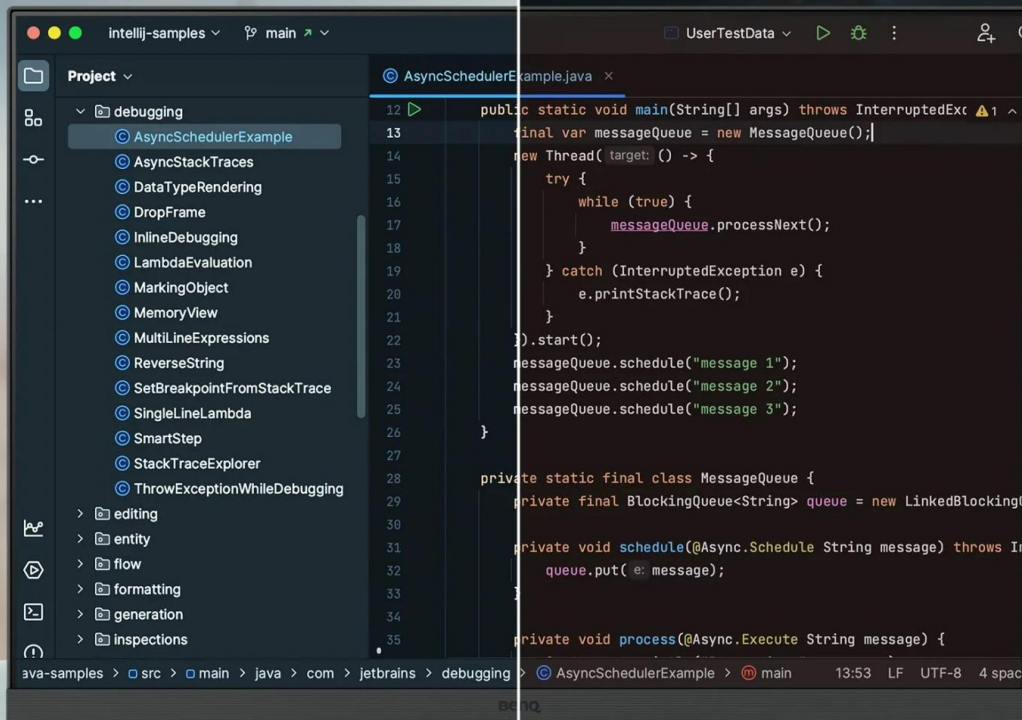

**Popis****Monitor BenQ RD280U - zaostřeno na kódování**

**Monitor BenQ RD280U** je navržen pro potřeby programátorů a jejich náročné požadavky. Na displeji s úhlopříčkou 28,2" přehledně a jasně zobrazí kódy a umožní vám plné ponoření do programátorských projektů. **Antireflexní obrazovka** potlačuje nepříjemné odlesky, a tak vám umožní pracovat v rozmanitých světlených podmínkách. Vše je navíc perfektně čitelné a ostré díky **rozlišení 4K+**.

**Monitor BenQ RD280U** disponuje **pokročilými režimy pro specifické potřeby** kódování, které zajišťují čisté písmo a zlepšené rozlišení. Při práci na náročných projektech oceníte také nižší námahu očí při dlouhodobém nasazení. Režimy nabízí světlé i tmavé motivy podle toho, v jakých podmínkách programujete. Snadno také **upravíte jas nebo kontrast**, abyste dosáhli ideálního prostředí pro práci.

6500K

4500K

Dark Theme

Light Theme

Mezi další přednosti patří **system osvětlení MoonHalo** v zadní části monitoru BenQ. MoonHalo slouží k nastavení jasu, teplotě barev apod., díky čemuž chrání vaše oči a podporuje lepší soustředění. Pomocí **softwaru Display Pilot 2** máte

nastavení displeje pod dokonalou kontrolou. V rámci multitaskingu můžete **monitor BenQ RD280U** propojit s dalšími monitory pomocí **technologie Daisy Chain**. Další možnosti konektivity zajišťují porty **HDMI, DisplayPort, Thunderbolt 3** nebo **USB**.