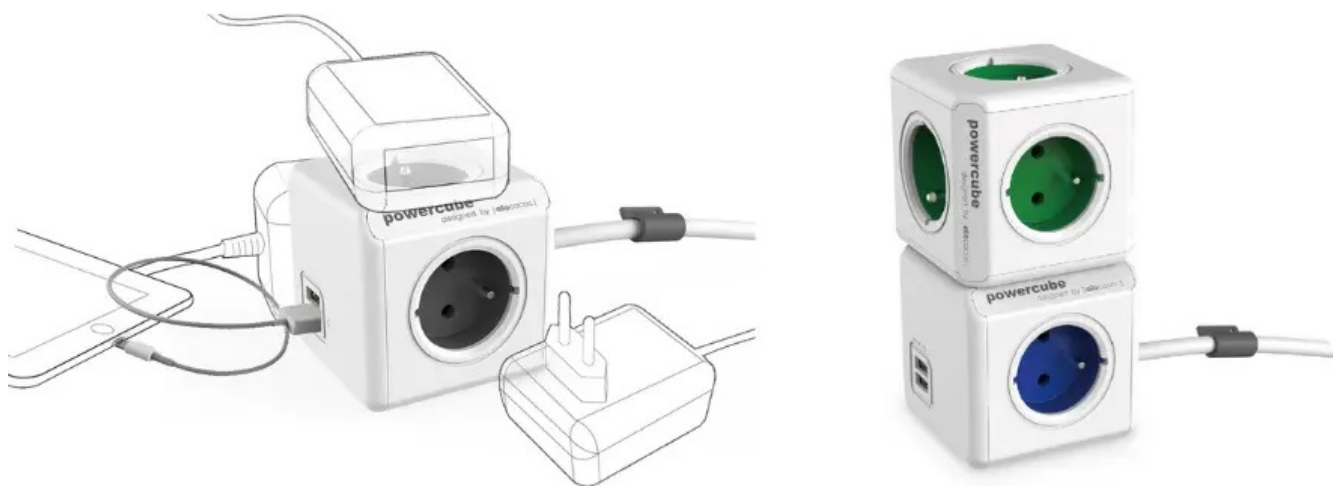

## CUBENEST POWERCUBE EXTENDED USB PD 20W 3M BÍLO-ŠEDÁ

Cena celkem:	<b>640 Kč</b> <b>(bez DPH: 529 Kč)</b>
Běžná cena:	<b>704 Kč</b>
Ušetříte:	<b>64 Kč</b>
Kód zboží:	CUBAD0011
Part No.:	PC520GY
Záruka:	24 měs.
Stav:	Nové zboží

### Cubenest PowerCube Extended - stylová zásuvka pro univerzální nabíjení

Nová generace **napájecí zásuvky Cubenest PowerCube Extended**, která podporuje nejenom spolehlivé nabíjení zařízení, ale také **lepší organizaci kabelů**. Pro napájení využívá inovativní **technologie PD - Power Delivery** a umožňuje stabilní a rychlý přísun energie o **výkonu až 20 W**. Díky tomu je napájení smartphonu, tabletu, notebooku a dalších zařízení výrazně zkráceno. **Cubenest PowerCube Extended** se vyznačuje originálním designem, který obsahuje **dvojici portů USB (USB-A a USB-C)** a 4 zásuvky v **kompaktním provedení**.

Rozmístění zásuvek je navrženo tak aby nedocházelo k blokaci jednotlivých adaptérů. Všechny dostupné zásuvky a porty tak můžete využívat najednou. **Model Cubenest PowerCube Extended** je zhotoven z **odolného plastu, certifikována** a samozřejmě vybaven **dětskou pojistkou**. Představuje praktické i designové řešení do domácnosti i kanceláře. Model Cubenest PowerCube Extended je vybaven **prodlužovacím kabelem o délce 3 metrů**, takže zásuvky mnohem lépe umístíte v prostoru, například nad i pod stůl, za monitor apod.

### Cubenest PowerCube Extended USB PD 20 W 3 m

Cubenest PowerCube Extended je unikátní **kombinací čtyř zásuvek, jednoho portu USB, jednoho USB-C a 3m prodlužovacího kabelu** v kompaktním a stylovém těle pro nabíjení vašich zařízení. Technologie **Power Delivery 3.0** nabízí inteligentní a rychlé nabíjení s automatickým přizpůsobením výkonu **až do 20 W** v režimech 5, 9 a 12 V. Promyšlené rozmístění zásuvek zajišťuje, že se nabíječky nebo objemné adaptéry navzájem neblokují. Samozřejmostí je tepelná, přepětová, proudová a zkratová ochrana.