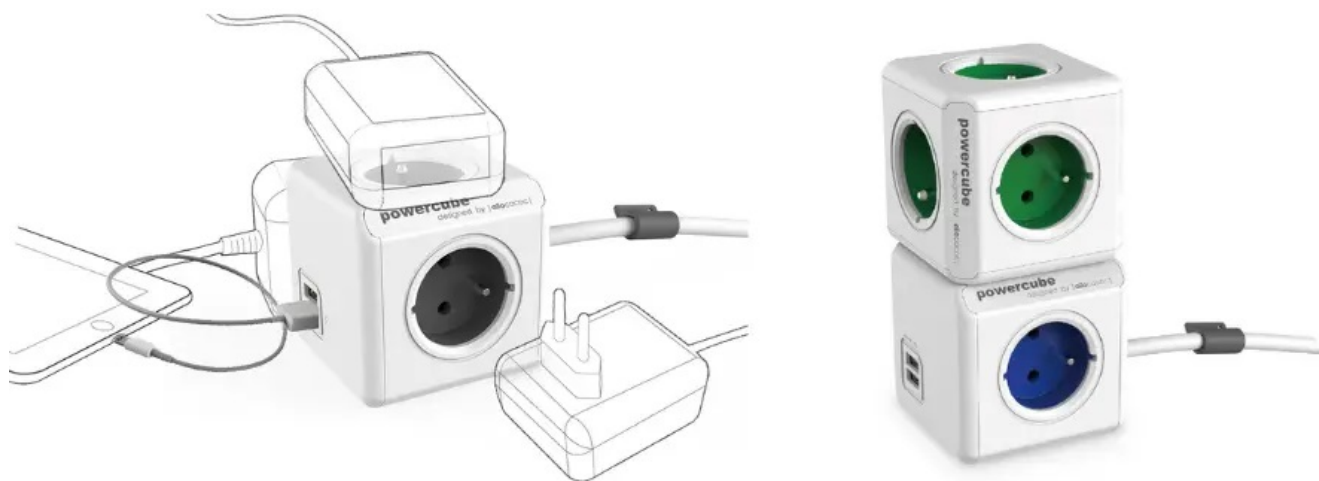

CUBENEST POWERCUBE EXTENDED USB PD 20W 1,5M BÍLO-ŠEDÁ

Cena celkem:	453 Kč (bez DPH: 375 Kč)
Běžná cena:	499 Kč
Ušetříte:	45 Kč
Kód zboží:	CUBAD0008
Part No.:	PC420GY
Záruka:	24 měs.
Stav:	Nové zboží

Popis**Cubenest PowerCube Extended - stylová zásuvka pro univerzální nabíjení**

Nová generace **napájecí zásuvky Cubenest PowerCube Extended**, která podporuje nejenom spolehlivé nabíjení zařízení, ale také **lepší organizaci kabelů**. Pro napájení využívá inovativní **technologie PD - Power Delivery** a umožňuje stabilní a rychlý přísun energie o **výkonu až 20 W**. Díky tomu je napájení smartphonu, tabletu, notebooku a dalších zařízení výrazně zkráceno. **Cubenest PowerCube Extended** se vyznačuje originálním designem, který obsahuje **dvojici portů USB (USB-A a USB-C)** a 4 zásuvky v **kompaktním provedení**.

Rozmístění zásuvek je navrženo tak aby nedocházelo k blokaci jednotlivých adaptérů. Všechny dostupné zásuvky a porty tak můžete využívat najednou. **Model Cubenest PowerCube Extended** je zhotoven z **odolného plastu, certifikována** a samozřejmě vybaven **dětskou pojistkou**. Představuje praktické i designové řešení do domácnosti i kanceláře. Model Cubenest PowerCube Extended je vybaven **prodlužovacím kabelem o délce 1,5 metrů**, takže zásuvky mnohem lépe umístíte v prostoru, například nad i pod stůl, za monitor apod.

Cubenest PowerCube Extended USB PD 20 W 1,5 m

Cubenest PowerCube Extended je unikátní **kombinací čtyř zásuvek, jednoho portu USB, jednoho USB-C a 1,5m prodlužovacího kabelu** v kompaktním a stylovém těle pro nabíjení vašich zařízení. Technologie **Power Delivery 3.0** nabízí inteligentní a rychlé nabíjení s automatickým přizpůsobením výkonu **až do 20 W** v režimech 5, 9 a 12 V. Promyšlené rozmístění zásuvek zajišťuje, že se nabíječky nebo objemné adaptéry navzájem neblokují. Samozřejmostí je tepelná, přepětová, proudová a zkratová ochrana.