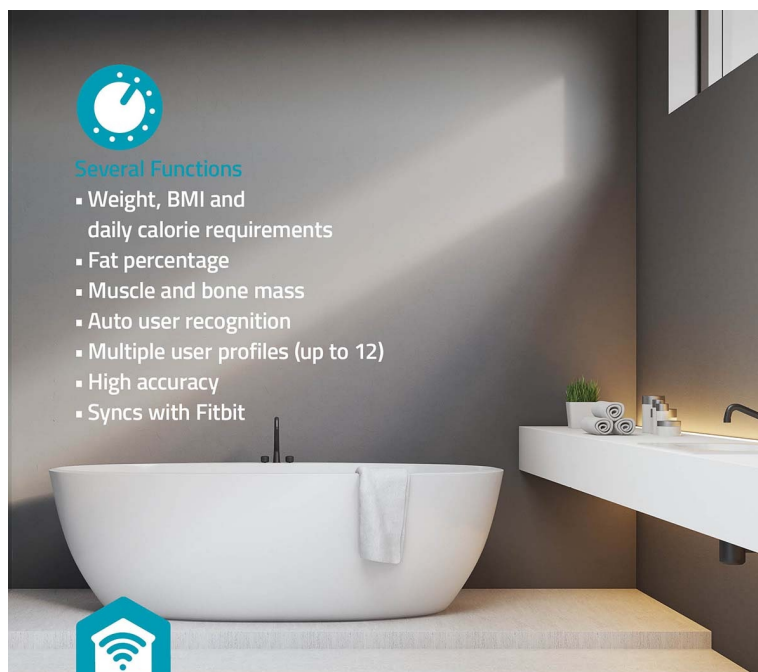

Chytrá osobní váha Nedis BTHPS11WT, která vám pomůže s hubnutím a péčí o vaše zdraví. Kromě hmotnosti vám umožní také vysoce **komplexní analýzu vašeho těla**. Nabízí 16 měřicích funkcí, mezi nimiž nechybí **výpočet kalorií, procent tuku, BMI, svalové hmoty a dalších** atributů. Ve spojení s **mobilní aplikací Nedis SmartLife** můžete naměřená data dlouhodobě analyzovat ve formě grafů a sledovat vývoj.

Díky této vizualizaci získáte další motivaci pokračovat v nastolené cestě. Váha **Nedis BTHPS11WT** je dále vybavena LED displejem, který je dobře čitelný, nebo funkcí rozpoznání uživatele. Podporuje **až 12 uživatelských profilů**, takže je vhodná pro celou rodinu nebo třeba malé sportovní skupiny. Nášlapná deska je **vyztužena tvrzeným sklem**, které zajistí bezpečnost a zvýšenou odolnost. V rozích se nacházejí tenzometrické senzory pro přesné hodnoty měření.

Wi-Fi

App control

16 measurement functions

Nedis SmartLife

Large data storage

Several Functions

- Weight, BMI and daily calorie requirements
- Fat percentage
- Muscle and bone mass
- Auto user recognition
- Multiple user profiles (up to 12)
- High accuracy
- Syncs with Fitbit

Nedis SmartLife

Nedis BTHPS11WT

Chytrá osobní váha dokáže kromě tělesné hmotnosti zaznamenat také **BMI, tělesný tuk, objem vody, kostní hmotnost, svalová hmotnost, obsah soli v kostech, bílkoviny, svaly, index viscerálního tuku, podkožní tuk, štíhlá tělesná hmotnost, tělesný věk, somatotyp, BMR a AMR**. Po propojení s aplikací podporuje ukládání dat k až **12 uživatelům**. Aplikace také podporuje sledování grafů za delší časové období. To usnadňuje detekci změn hmotnosti a pomáhá tak k odhalování možných zdravotních problémů nebo motivuje k dodržování správné životosprávy. Váha disponuje elegantním **tvrzeným sklem**, které chrání a zároveň zvýrazňuje hlavní podsvícený displej.