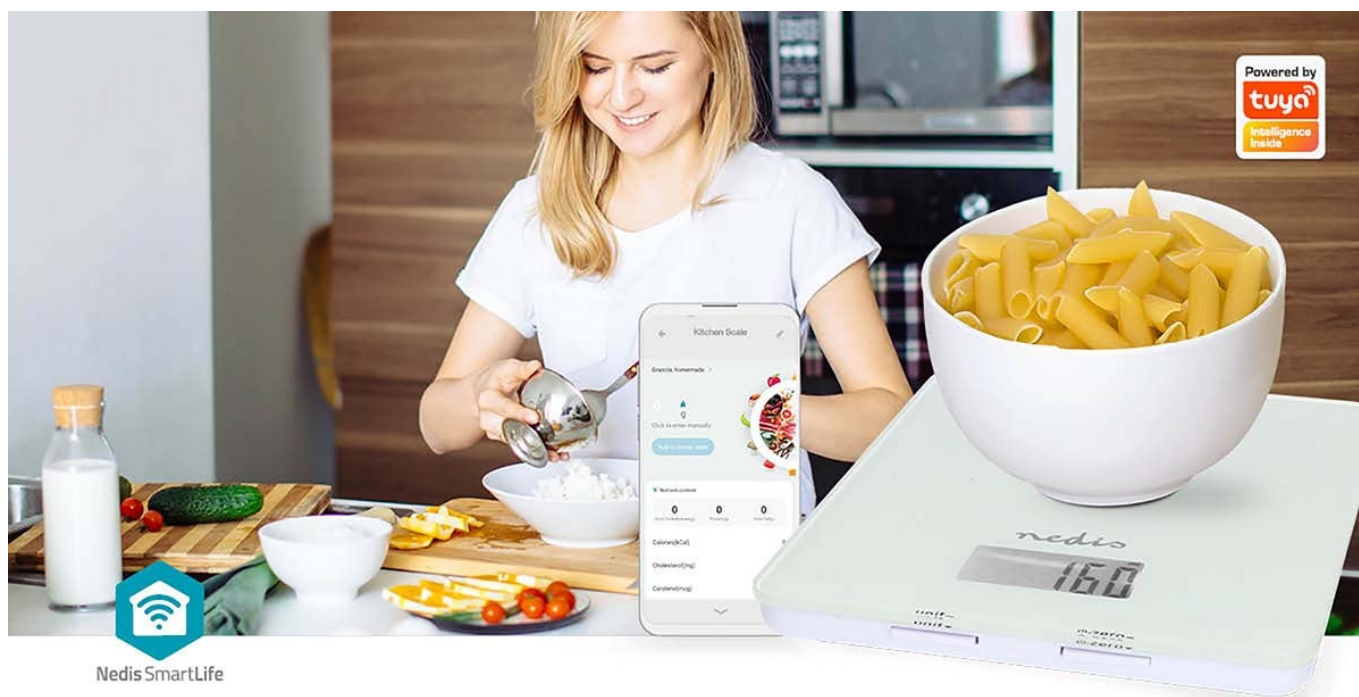

ELDNED1315

Part No.:

KASC800WTW

Záruka:

24 měs.

Stav:

Nové zboží

**Popis****Chytrá váha Nedis KASC800WTW - vždy víte tu správnou míru**

**Chytrá kuchyňská váha Nedis KASC800WTW** se stane nezbytnou součástí ve vaší snaze vést zdravější životní styl, zlepšit kondici a zhubnout pomocí výživy a správného stravování. Ve spojení s **aplikací Nedis SmartLife** můžete sledovat co a kolik toho jíte. **Máte tak pod dohledem množství kalorií, bílkovin, sacharidů, tuků, vlákniny** a dalších nutričních hodnot, které potřebujete pro sportovní aktivity, efektivní spalování energie a celkové zlepšení zdravotního stavu.

Nedis SmartLife

Kuchyňská váha Nedis KASC800WTW je elegantní, s **tenkým profilem** a vybavena tvrzeným sklem pro zvýšenou odolnost. Disponuje **maximální nosností 5 kg** a pokročilým senzorem měření pro přesné výsledky vážení jídel a ingrediencí. Umožní vám tam kontrolovat velikost porcí a potlačit zbytečné přejídání a nadměrný příjem některých přísad.

## Nedis KASC800WTW

Kuchyňská váha v elegantním provedení disponuje povrchem z tvrzeného skla o tloušťce 4 mm, a je tak vhodná pro vážení ingrediencí **do hmotnosti 5 kilogramů**. Předností je zabudovaná technologie **Bluetooth**, která odesílá data přímo do aplikace **Nedis SmartLife**. V té lze pak snadno **sledovat denní příjem živin**. S informacemi o kaloriích, bílkovinách, tucích, cholesterolu, sacharidech, vláknině, sodíku a dalších pro více než 5000 druhů potravin můžete činit rozhodnutí o vaší stravě. Navíc nabízí pohodlné shrnutí celkového příjmu základních živin, což vám umožní zůstat na vrcholu vašich dietních cílů a podle potřeby provést úpravy. Samozřejmostí je možnost přepínání mezi měrnými jednotkami. Snadno čitelný **podsvícený LCD displej** zajišťuje optimální viditelnost i při slabém osvětlení.