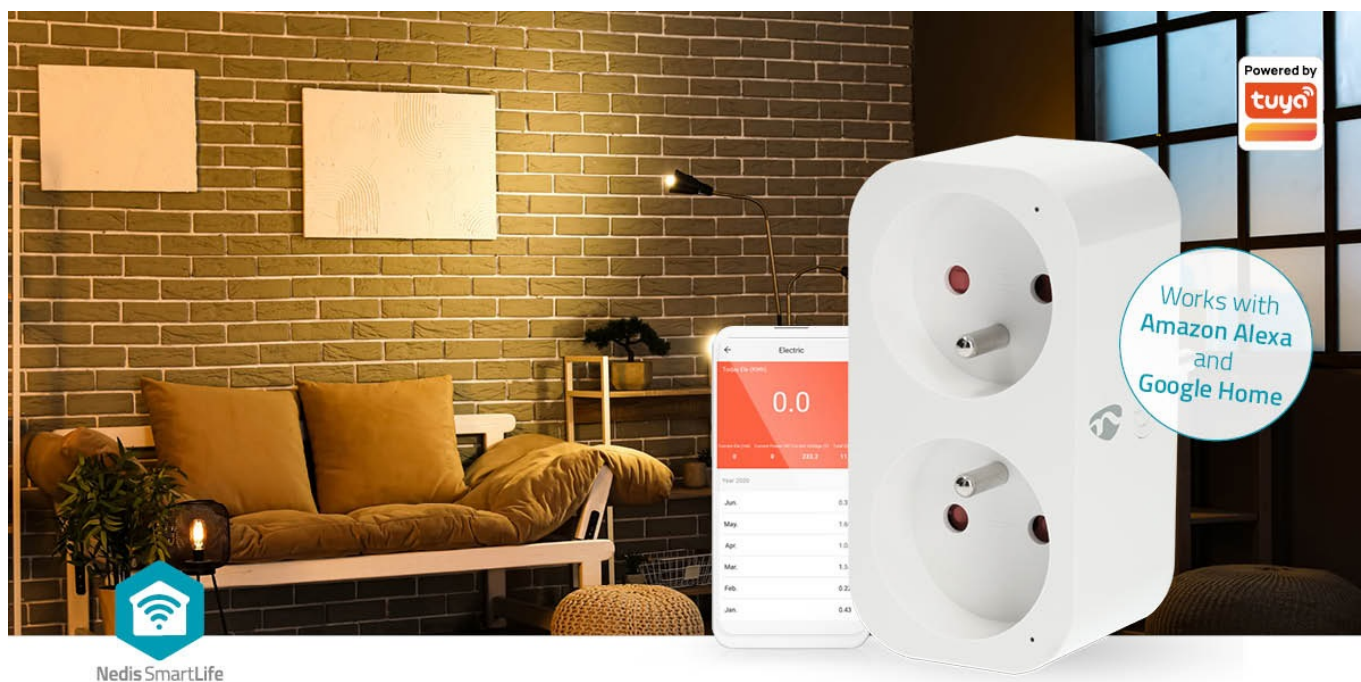

NEDIS WIFIP141EWT

Cena celkem:	684 Kč (bez DPH: 565 Kč)
Běžná cena:	752 Kč
Ušetříte:	68 Kč
Kód zboží:	DAZNED1050
Part No.:	WIFIP141EWT
Záruka:	24 měs.
Stav:	Nové zboží

Popis

Nedis WIFIP141EWT - Wi-Fi zásuvka do chytré domácnosti

Chytrá Wi-Fi zásuvka Nedis WIFIP141EWT pro jednoduché **ovládání kompatibilních zařízení pomocí smartphonu**. Je vhodná pro ovládání připojených světel, ventilátorů, rychlovarné konvice, vyhřívané příkrývky apod. Podporuje také hlasové příkazy skrze **Google Home** nebo **Amazon Alexa**. Zásrčka obsahuje rovnou 2 zásuvky, což zvyšuje flexibilitu připojených zařízení. **Chytrá zásuvka Nedis WIFIP141EWT** je ideální do každé moderní domácnosti.

Umožní vám například nastavit plán vypnutí nebo zapnutí v požadovaný čas, a to i když jste mimo domov. Ve spojení s chytrým osvětlením tak například můžete zhasnout, pokud na to zapomenete při odchodu z bytu, nebo simulovat přítomnost osoby, abyste odradili možného zloděje. Ovládání probíhá jednoduše skrze **aplikaci SmartLife** na chytrém mobilním telefonu.

Nedis WIFIP141EWT

Chytrá Wi-Fi zásuvka je navržena k **ovládání elektrických spotřebičů** do max. zátěže 16 A vzdáleně odkudkoliv přes internet. Můžete tak například vzdáleně vypnout světla, zapnout kotel, ovládat kávovar či pračku apod. Samozřejmostí je možnost nastavení **časových harmonogramů** pro zapnutí spotřebičů. Integrovaný **wattmetr** umožňuje sledovat aktuální i dřívější naměřené hodnoty spotřeby chytré zásuvky. Kromě toho můžete wattmetr nastavit jako spouštěč k ovládání jiných chytrých zařízení nebo k zaslání zprávy na telefon, která vás informuje o dokončení praní nebo o tom, že pračka spotřebovává více energie než obvykle, což může naznačovat nutnost provedení údržby. Obě zásuvky mohou **nezávisle napájet a ovládat připojená zařízení**. Ovládání probíhá skrze bezplatnou aplikaci **Smart Life**, stiskem tlačítka na boční straně nebo pomocí hlasových asistentů **Amazon Alexa, Google Home a Apple Siri**.