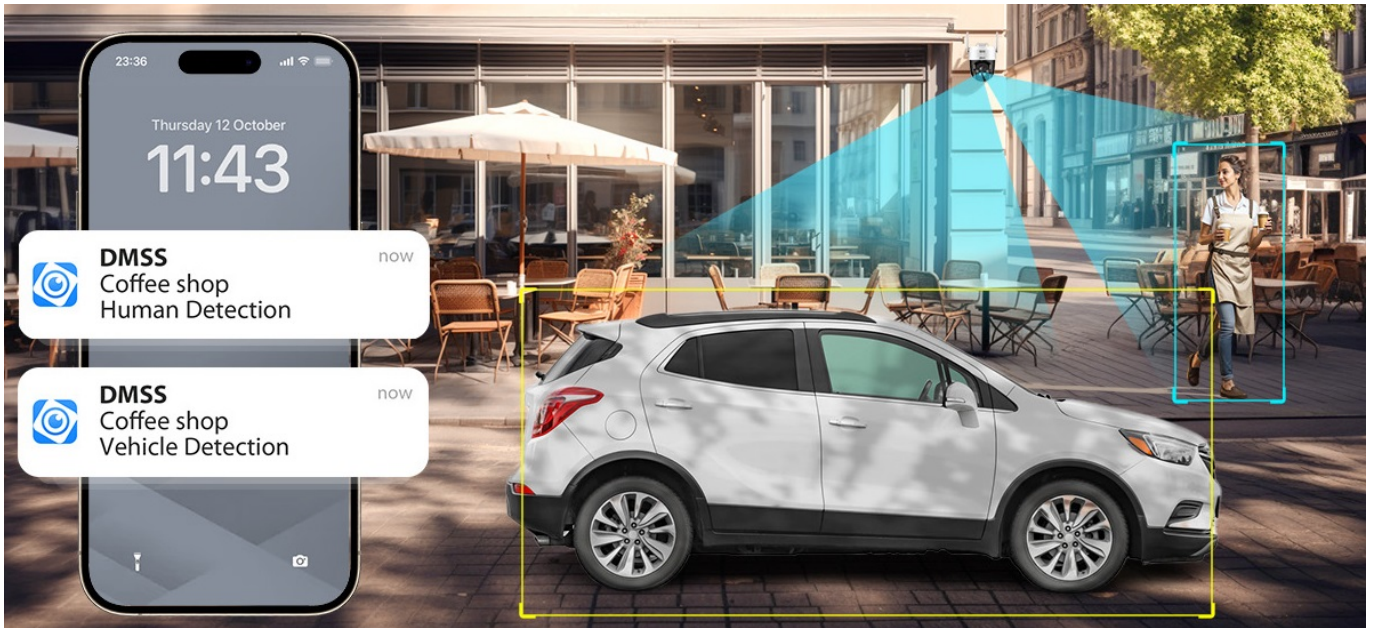

Popis**Dahua SD-P3AE-PV-0400B - inteligentní ochrana každého prostoru**

Síťová IP kamera Dahua SD-P3AE-PV-0400B pro monitoring venkovního prostoru a detekci případného vniknutí. Kamera podporuje snímání obrazu ve vysokém rozlišení a po spuštění **zvukové i světlené signalizace** odesílá notifikaci na mobilní zařízení, takže o aktuálním dění budete mít přehled, ať už jste kdekoli. Samozřejmostí je také podpora **pokročilého nočního režimu**, takže tento model zajistí ochranu daného prostoru po celý den i noc.

Kamera Dahua SD-P3AE-PV-0400B je vybavena otočnou hlavou, se kterou můžete manipulovat skrze **aplikaci** a nastavit požadovaný úhel a bez problémů snímat obří plochu. Rovněž disponuje **integrovaným mikrofonom a reproduktorem** pro obousměrnou komunikaci. Díky tomu můžete v reálném čase komunikovat s osobami před kamerou.

Vylepšený algoritmus umělé inteligence perfektně rozeznává osoby i vozidla od dalších objektů, efektivně filtruje falešné poplachy a informuje vás výhradně jen o tom, co je důležité.

Dahua SD-P3AE-PV-0400B

Venkovní otočná **3megapixelová** IP síťová kamera s **Wi-Fi**, rozlišením **2304 × 1296 px**, snímačem **CMOS 1/2,8"**, kompresí videa **H.265+**, mikrofonem a reproduktorem. IR i LED přísvit do 30 m s technologiemi **Full-color a Starlight**, objektiv **f = 4 mm**, **úhel záběru 86,8° horizontálně**, ICR, **DWDR**, 1× LAN 10/100 Mbps, dual streaming, slot pro **microSD** kartu (max 256 GB), voděodolná **IP66**, napájení **DC 12 V**.