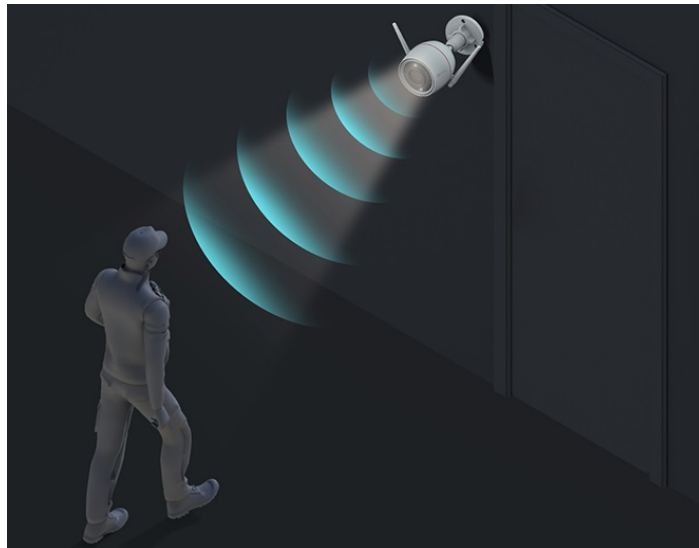

Bezdrátová IP kamera EZVIZ H3c 3K pro dohled nad venkovním prostorem budov. Disponuje výkonným snímačem, který produkuje obraz v ostrých detailech a je vhodný pro monitorování i v rozlehlých prostředích. Uplatní se při nepřetržitém **snímání v režimu 24/7** a rozlišení osob a vozidel od ostatních objektů díky algoritmům **umělé inteligence**.

EZVIZ H3c 3K

Venkovní bezdrátová IP kamera nabízí snímač **1/2,7" CMOS** s rozlišením **5 Mpx**, který je schopný snímat video v rozlišení **2880 × 1620** při **30 fps**. Pro případ zhoršených světelných podmínek je přítomen **IR přísvit** do vzdálenosti **30 m** a bílý LED přísvit pro pořizování barevných záznamů v noci. Komprese **H.265/H.264** snižuje nároky na přenos dat a úložiště. Natočené záznamy je možné ukládat na **microSD kartu** do kapacity až 512 GB, nebo odesílat na cloudové úložiště (na základě předplatného). Součástí kamery je integrovaný **reproduktor a mikrofon**, který umožní kvalitní oboustrannou komunikaci. **Aktivní zastrašení** v podobě stroboskopického světla a zvukového alarmu pak varuje případné narušitele. Propojení kamery pomocí aplikace v mobilním zařízení umožní pohodlný vzdálený přístup, pořizování záznamů či fotografií nebo upozornění v případě **detekce pohybu**. Mezi další užitečné funkce patří například **rozpoznávání lidské postavy a vozidla** pomocí umělé inteligence, přizpůsobitelná oblast detekce pohybu, možnost **zahájit videohovor zamávaním do kamery** či kompatibilita s hlasovými asistenty **Google Assistant a Amazon Alexa**. Připojení lze jednoduše realizovat jak drátově prostřednictvím **RJ-45** konektoru, tak bezdrátově skrze **Wi-Fi**. Díky voděodolnému krytu dle **IP67** nabízí jak vnitřní, tak i venkovní možnost použití.