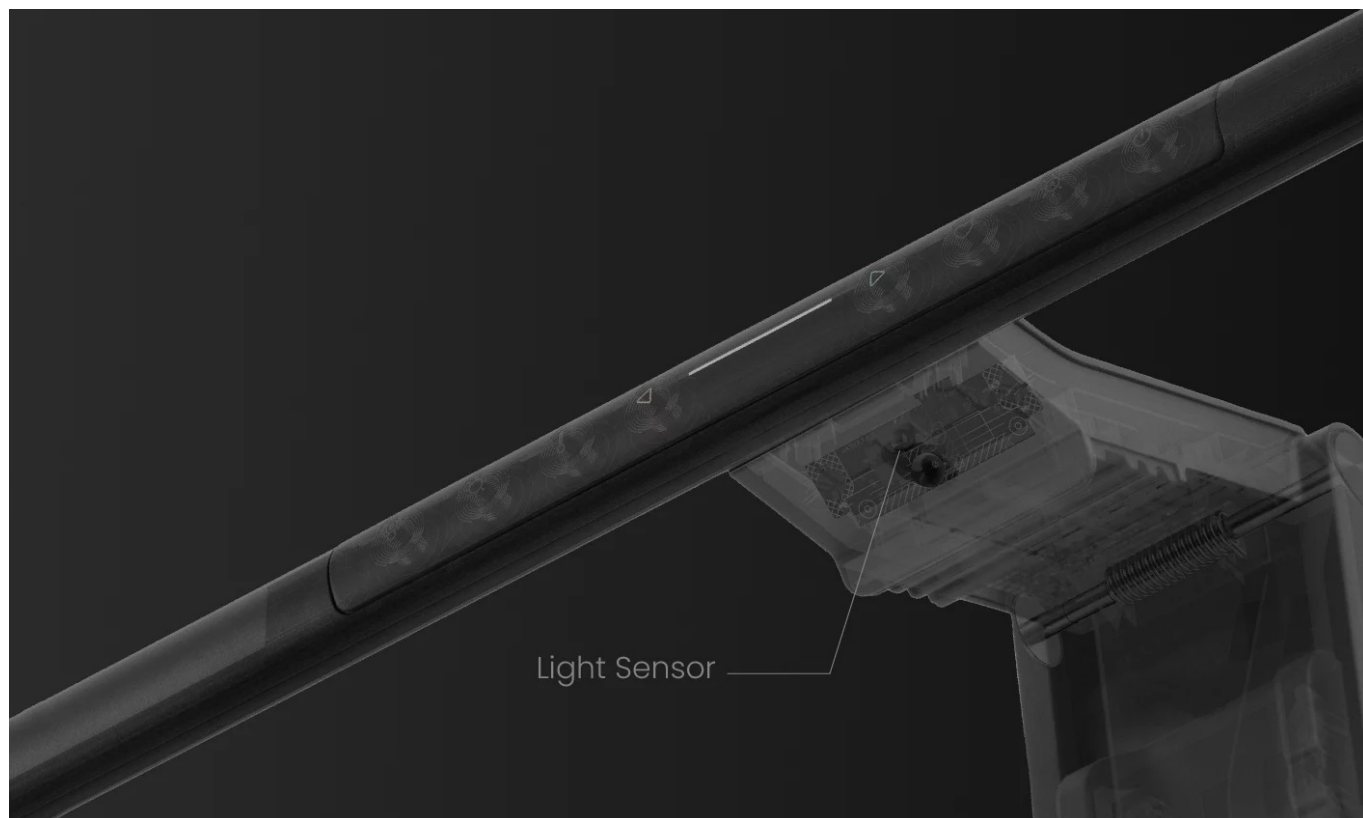

LED lampička BenQ ScreenBar Pro k monitoru počítače. Postará se o komfortní osvětlení v bezprostředním pracovní okolí a umožní vám pohodlně sledovat displej za slabého světla v místnosti nebo ve večerních hodinách. Lampička BenQ ScreenBar Pro je vybavena **technologíí ASYM-Light 3. generace**, která zajišťuje optimální intenzitu jasu **bez nežádoucích odlesků nebo oslnění**.

Svým designem podporuje **ultraširoké osvětlení** a proud světla se rozprostře jak po ultraširokém, tak duálním monitoru. **Patentovaný design svorky** zajistí bezpečné a stabilní uchycení k displeji, ať je obrazovka v zadní části plochá, nebo vypouklá. V přední části je LED lampička **BenQ ScreenBar Pro** vyvýšena, aby neblokovala webkameru. Uplatní se tak rovněž s **monitory s ultratenkými rámečky**.

BenQ ScreenBar Pro

LED lampička pro elektronické čtení se speciálně navrženým **klipem pro uchycení na monitor**. **Asymetrický optický design** osvětluje pouze stůl a nesvítí na obrazovku, čímž eliminuje nepříjemné odlesky. **Naklápěcí konstrukce** navíc

umožňuje nasměrovat světlo přesně tam, kam potřebujete. Oproti klasické lampičce tak poskytuje rovnoměrně rozptýlené osvětlení po celé vaší pracovní ploše. Pomocí **dotykového ovládání** lze přesně nastavit jas i barevnou teplotu. Lampička je také vybavena snímačem, který **automaticky reguluje jas** na základě aktuálního okolního osvětlení. K napájení lze využít **USB-C port** a přiložený napájecí kabel. Díky patentované svorce se hodí pro většinu monitorů s hloubkou 0,43 až 6,5 cm.