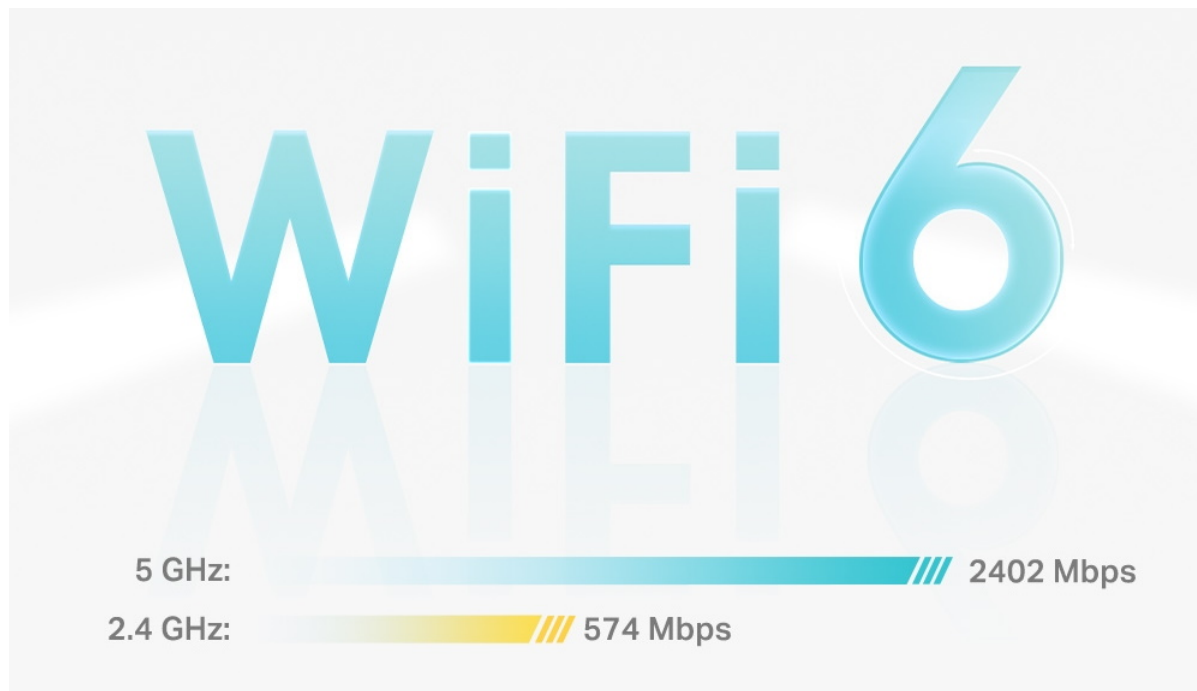

TP-LINK DECO X55 3KS

Cena celkem:	7 245 Kč (bez DPH: 5 987 Kč)
Běžná cena:	7 969 Kč
Ušetříte:	724 Kč
Kód zboží:	NAATPL1148
Part No.:	Deco X55(3-pack)
Záruka:	36 měs.
Stav:	Nové zboží

Popis

TP-Link Deco X55 3 ks

AX3000 Mesh Wi-Fi 6 systém pro celou domácnost.

Deco X55 využívá systém více jednotek k dosažení bezproblémového celoplošného Wi-Fi pokrytí - **eliminuje slabé oblasti signálu** jednou provždy! Pro pokrytí menších oblastí může jednotka fungovat i samostatně. Díky technologii **Deco Mesh** spolupracují jednotky na vytvoření jednotné sítě s jediným názvem sítě.

Systém jednotek Deco X55 poskytuje rychlé a stabilní spojení rychlostí **až 3000 Mb/s** s podporou standardu **802.11ax (Wi-Fi 6)** a je tak ideální pro pokrytí celé domácnosti bezdrátovým signálem. Mezi další výhody patří také **kompatibilita s hlasovým ovládáním Amazon Alexa**.

Balení obsahuje tři jednotky, které pokryjí **až 600 m²**.

- **Rychlejší připojení:** Wi-Fi 6 dosahuje rychlosti až 3 000 Mb/s - 2402 Mb/s v pásmu 5 GHz a 574 Mb/s v pásmu 2,4 GHz.
- **Připojte více zařízení:** Technologie OFDMA a MU-MIMO zčtyřnásobují kapacitu a umožňují současný přenos na více