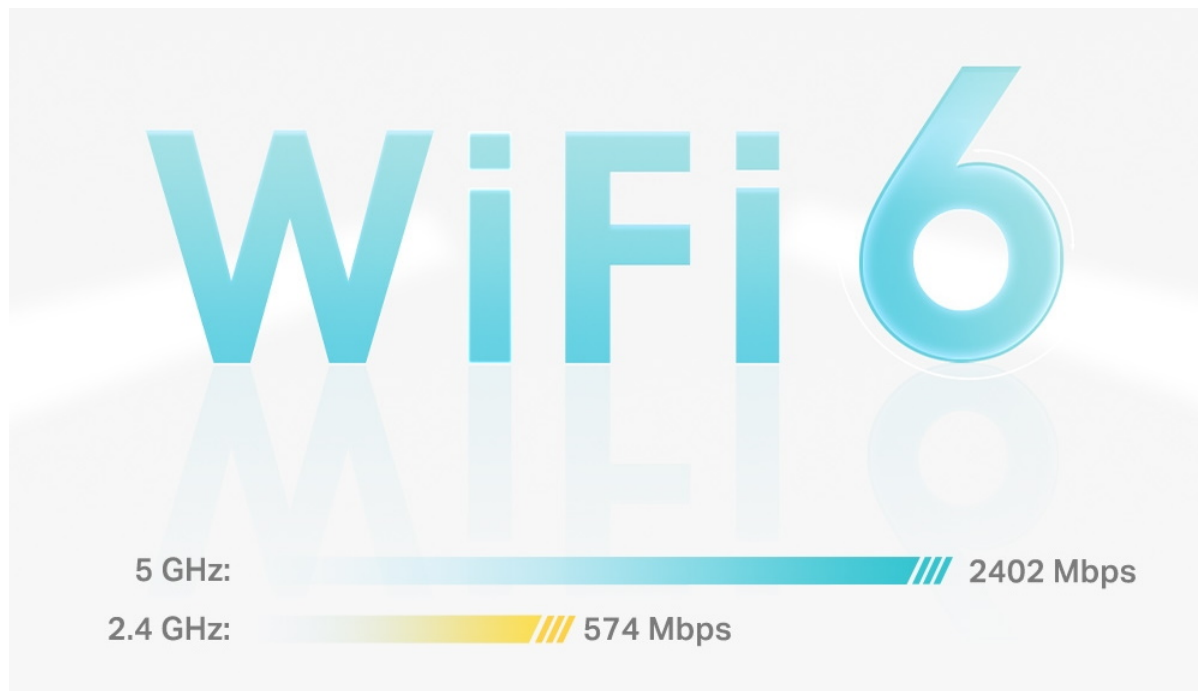

TP-LINK DECO X55 2KS

Cena celkem:	4 142 Kč (bez DPH: 3 423 Kč)
Běžná cena:	4 556 Kč
Ušetříte:	414 Kč
Kód zboží:	NAATPL1147
Part No.:	Deco X55(2-pack)
Záruka:	36 měs.
Stav:	Nové zboží

Popis

TP-Link Deco X55 2 ks

AX3000 Mesh Wi-Fi 6 systém pro celou domácnost.

Deco X55 využívá systém více jednotek k dosažení bezproblémového celoplošného Wi-Fi pokrytí - **eliminuje slabé oblasti signálu** jednou provždy! Pro pokrytí menších oblastí může jednotka fungovat i samostatně. Díky technologii **Deco Mesh** spolupracují jednotky na vytvoření jednotné sítě s jediným názvem sítě.

Systém jednotek Deco X55 poskytuje rychlé a stabilní spojení rychlostí **až 3000 Mb/s** s podporou standardu **802.11ax (Wi-Fi 6)** a je tak ideální pro pokrytí celé domácnosti bezdrátovým signálem. Mezi další výhody patří také **kompatibilita s hlasovým ovládáním Amazon Alexa**.

Balení obsahuje dvě jednotky, které pokryjí **až 418 m²**.

- **Rychlejší připojení:** Wi-Fi 6 dosahuje rychlosti až 3 000 Mb/s - 2402 Mb/s v pásmu 5 GHz a 574 Mb/s v pásmu 2,4 GHz.
- **Připojte více zařízení:** Technologie OFDMA a MU-MIMO zčtyřnásobují kapacitu a umožňují současný přenos na více